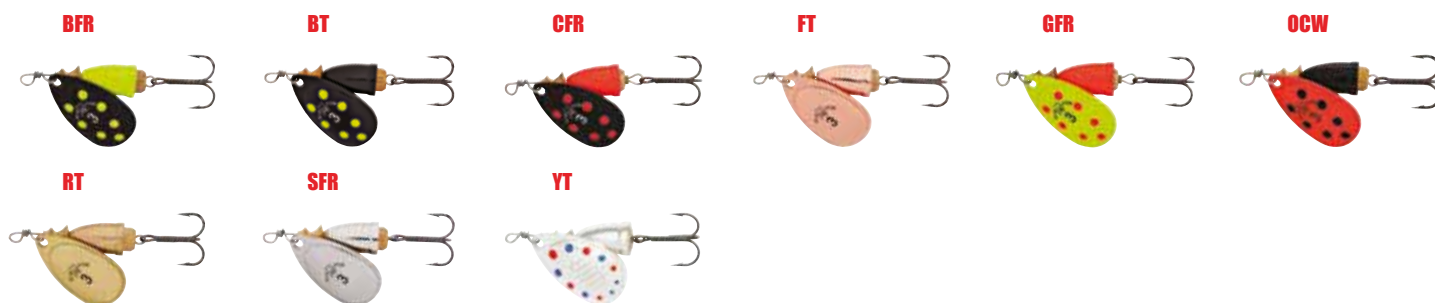

BŁYSTKI

Skrzydółko odchylone pod kątem 45° pracuje na głębokości 0,6-1,2 m. Dwuczęściowy korpus eliminuje skręcanie żyłki i emituje wibracje o niskiej częstotliwości, które przyciągają rybę, prowokując branie. Opatentowany dwuczęściowy korpus: obrabiany mosiądz, powlekany srebrem lub miedzią, nakładany deseń, lakierowany. Mosiężne serce swobodnie obraca się i emituje dźwięk, stukając w korpus dzwonka. Wykończenie skrzydełka: mosiądz; powlekany srebrem lub miedzią, nakładany deseń, lakierowane. Oś: stal nierdzewna. Haki VMC®: ostre, hartowane, mocne, zapewniają doskonałą penetrację.

Mosiężne serce swobodnie obraca się, emituje dźwięk stukając w korpus dzwonka. Wykończenie skrzydełka: mosiądz, powlekany srebrem lub miedzią, nakładany deseń, lakierowane. Oś: stal nierdzewna. Haki VMC®: ostre, hartowane, mocne, zapewniają doskonałą penetrację.

Parametry:

Model	Waga	Rozmiar skrzydełka
BFF1	4 g	1
BFF2	6 g	2
BFF3	8 g	3
BFF4	10 g	4
BFF5	13 g	5

SHALLOW SUPER VIBRAX®

Skrzydło odchylone pod kątem 60° pracuje na głębokości 0,2-0,5 m. Opatentowany dwuczęściowy korpus eliminuje skręcanie żyłki i emituje wibracje o niskiej częstotliwości, które przyciągają rybę, prowokując branie.

Parametry:

Model	Waga	Rozmiar skrzydła
BFSSV2	6 g	2
BFSSV3	8 g	3

VIBRAX® ORIGINAL

Skrzydło odchylone pod kątem 45° pracuje na głębokości 0,6-1,2 m. Dwuczęściowy korpus eliminuje skręcanie żyłki i emituje wibracje o niskiej częstotliwości, które przyciągają rybę, prowokując branie. Opatentowany dwuczęściowy korpus: obrabiany mosiądz, powlekany srebrem lub miedzią, nakładany deseń, lakierowany. Mosiężne serce swobodnie obraca się, emituje dźwięk stukając w korpus dzwonka. Wykończenie skrzydła: mosiądz, powlekany srebrem lub miedzią, nakładany deseń, lakierowane. Oś: stal nierdzewna. Haki VMC®: ostre, hartowane, mocne, zapewniają doskonałą penetrację.