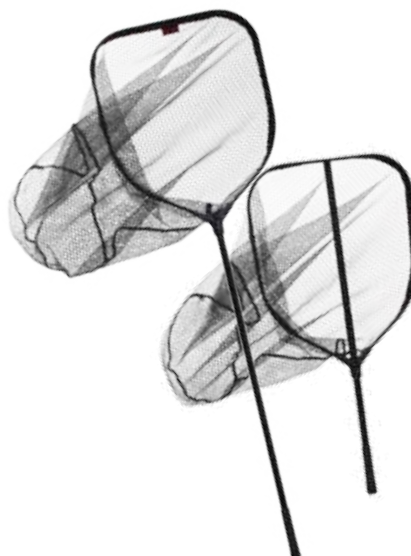

PODBIERAKI PRO GUIDE

Konstrukcja z czarnego, anodowanego aluminium. Gumowana siatka. Regulowana i zamykana na zatrzask miękką rączką.

Model	Długość rączki	Długość siatki	Wielk. obręczy
RNPGN-L	120 cm	90 cm	60 cm
RNPGN-M	100 cm	85 cm	50 cm