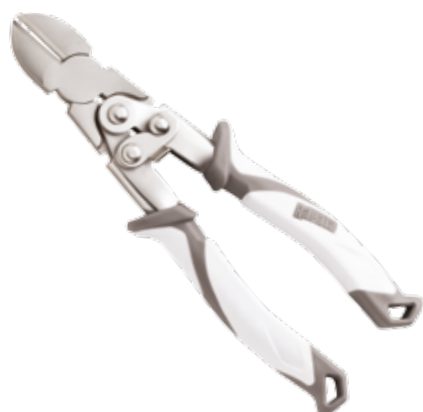

Siła nacisku szczęk większa o 60% oraz powiększone rękojeści umożliwiają łatwe, wygodne przecinanie dużych haków oraz metalowych linek. Niklowa powłoka na stali węglowej stanowi dobrą ochronę przed korozją.

Model	Długość	Opis
SADLC8	20 cm	szczypce tnące przegubowe boczne 20 cm

SZCZYPCE DO DUŻYCH KÓŁEK ŁĄCZNIKOWYCH

NOWOŚĆ