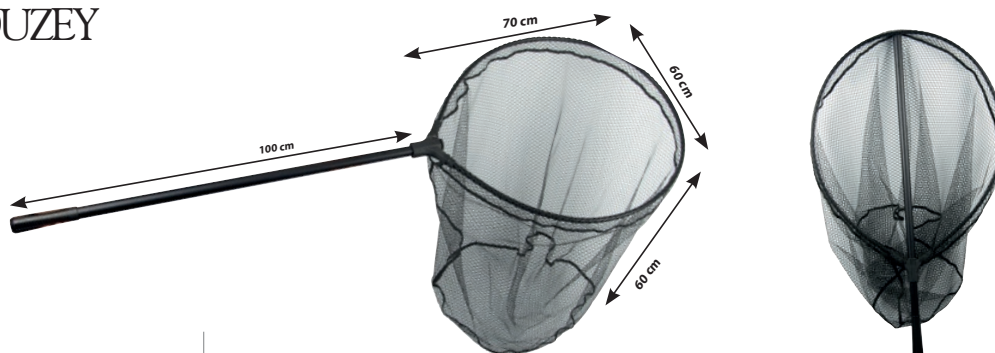

PODBIERAK BOUZÉY

Parametry:

Kod	Liczba elementów	Ø oczek (mm)	Waga (kg)
AWQ 180 002	1	10	0,8