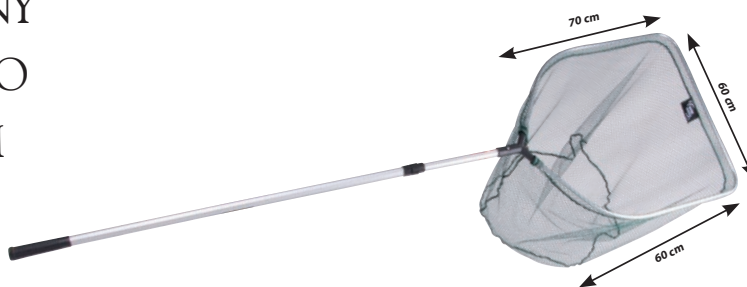

TELESKOPOWY ROZKŁADANY PODBIERAK MAXICARPE ECO ZE ZDEJMOWANYM KOSZEM

Parametry:

Kod	Liczba elementów	Ø oczek (mm)	Dł. min. (cm)	Dł. maks. (cm)	Wymiary kosza (cm)	Dł. transportowa (cm)	Waga (kg)
AWQ 180 022	2	10	185	270	70 x 60	60	0,70