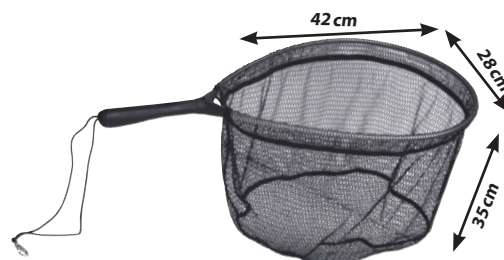

PODBIERAK MUCHOWY

Parametry:

Kod	Ø oczek (cm)	Dł. maks. (mm)	Waga (kg)
020 590 201	6	60	0,32