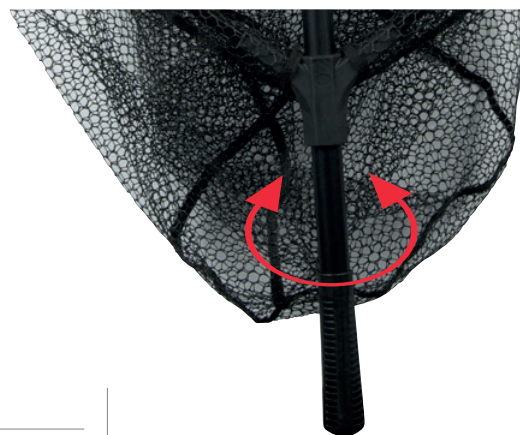

# TELESKOPOWY PODBIERAK CHARMES ECO Z ALUMINIOWĄ RĘKOJĘŚCIĄ I ZDEJMOWANYM KOSZEM

Parametry:

Kod	Liczba elementów	Ø oczek (mm)	Dł. min. (cm)	Dł. maks. (cm)	Wymiary kosza (cm)	Dł. transportowa (cm)	Waga (kg)
AWQ 180 041	2	5	153	225	55 x 40	45	0,35

Najważniejsze cechy:

- Podbieraki z regulowaną i zamykaną na zatrzask sztycą
- Delikatna gumowana siatka chroni ryby przed otarciem