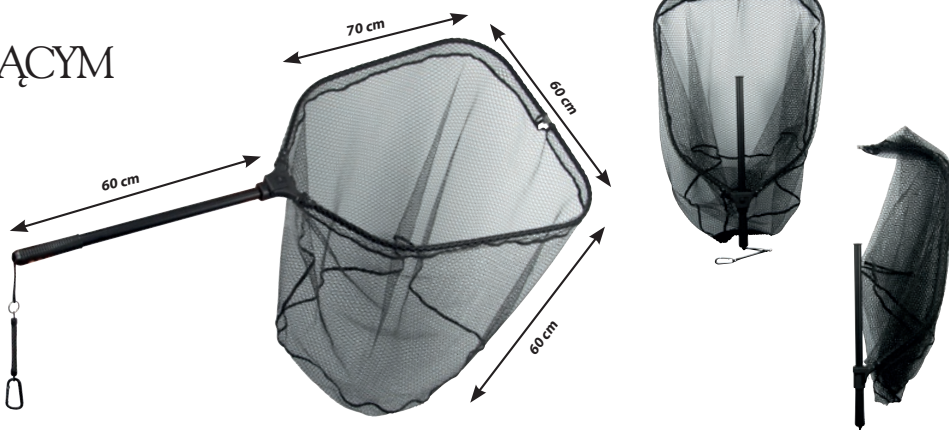

### PODBIERAK SALAGOU Z KLIPSEM ZABEZPIECZAJĄCYM

**NOWOŚĆ**

Parametry:

Kod	Ø oczek (mm)	Waga (kg)
AWQ 180 043	10	0,90