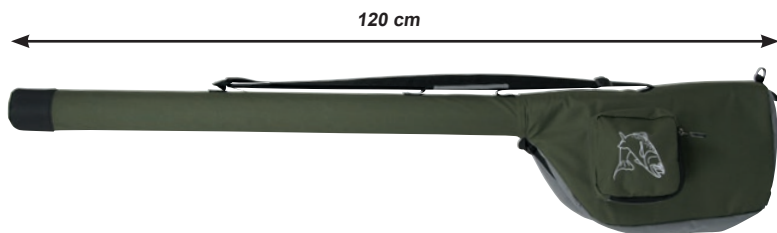

## SZTYWNY POKROWIEC NA WĘDKĘ MUCHOWĄ 120 CM

**WATER  
QUEEN**

AKCESORIA

Parametry:

Kod	Waga (kg)
AWQ 070 041	1,05