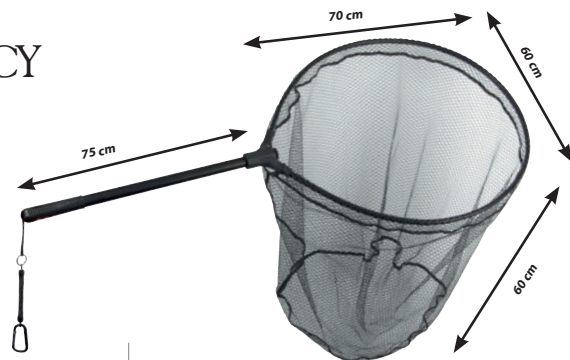

PODBIERAK ANNECY

NOWOŚĆ

Parametry:

Kod	Liczba elementów	Ø oczek (mm)	Waga (kg)
AWQ 180 044	1	10	0,80