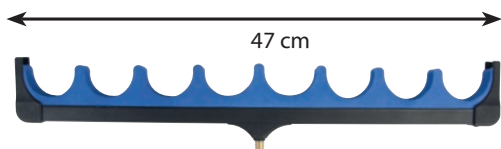

GRZEBIENIE DO TOPÓW

Parametry:

Kod
AWQ 370 018