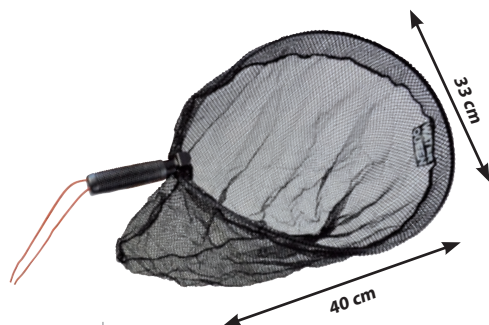

PODBIERAK ARTI

Parametry:

Kod	Ø oczek (cm)	Dł. maks. (mm)	Waga (kg)
033900201	6	54	0,30