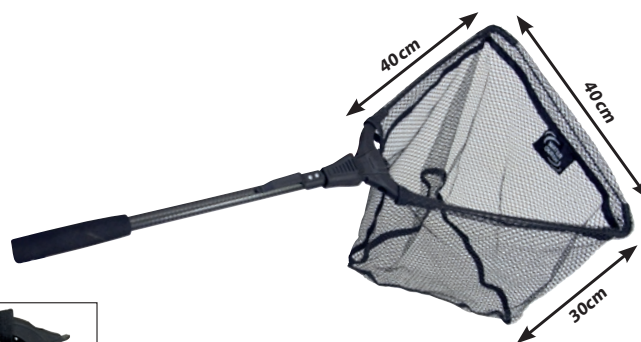

PODBIERAK SKŁADANY Z GUMOWANĄ SIATKĄ

Parametry:

Kod	Ø oczek (cm)	Dł. maks. (mm)	Waga (kg)
AWQ 180 034	8	83	0,35