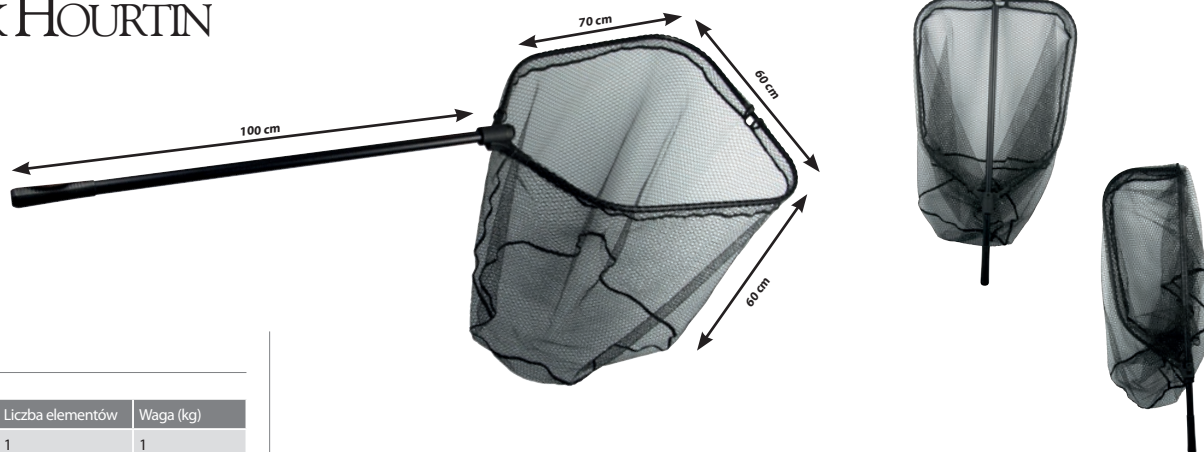

PODBIERAK HOURTIN

Parametry:

Kod	Liczba elementów	Waga (kg)
AWQ 180 046	1	1