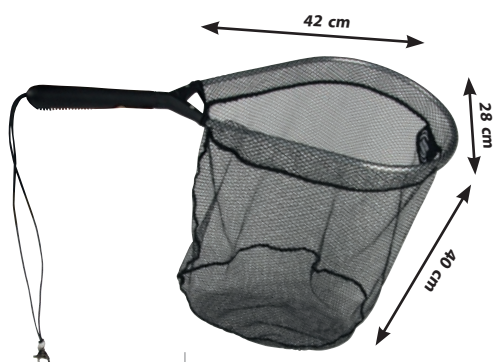

PODBIERAK KRÓTKI PSTRĄGOWY

Parametry:

Kod	Ø oczek (cm)	Dł. maks. (mm)	Waga (kg)
AWQ 180 033	5	60	0,20