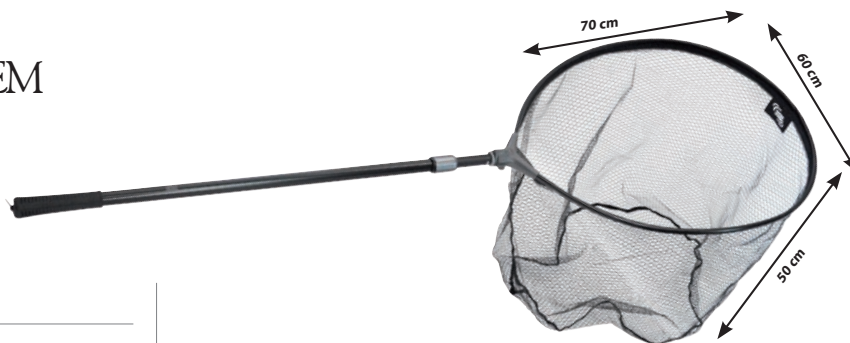

PODBIERAK ROUSSET ZE ZDEJMOWANYM KOSZEM

Parametry:

Kod	Liczba elementów	Ø oczek (cm)	Dł. min. (cm)	Dł. maks. (mm)	Waga (kg)
098 000 200	2	10	160	220	1