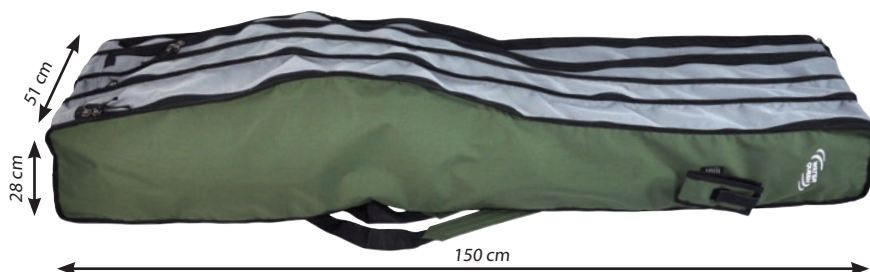

POCZWÓRNY POKROWIEC NA WĘDKI Z KOŁOWROTKAMI

Parametry:

Kod	Waga (kg)
218 000 260	1,80