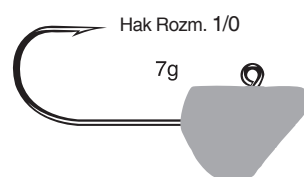

150-02 TETRA HEAD

Wszystostronna główka jigowa przeznaczona do ultralekkich połowów (pstrąg, okoń, kleń...) na delikatne przynęty
Idealnie wyważona, dzięki czemu doskonale nadaje się zarówno do szybkiego, jak i wolnego prowadzenia
Specjalny piramidkowy kształt ułatwia montaż delikatnych miękkich przynęt.

Op.	Waga	1g	2g	3g	5g	7g
Rozm.		4	4	2	2	1/0
Szt./Blister (K1)		4	4	4	4	4
Reference		X	X	X	X	X
Reference		15002001004K1	15002002004K1	15002003002K1	15002005002K1	150020071/OK1

WAGA I ROZMIAR HAKA SĄ TERAZ
NADRUKOWANE NA GŁÓWCE
JIGOWEJ

Zam. min. Blister