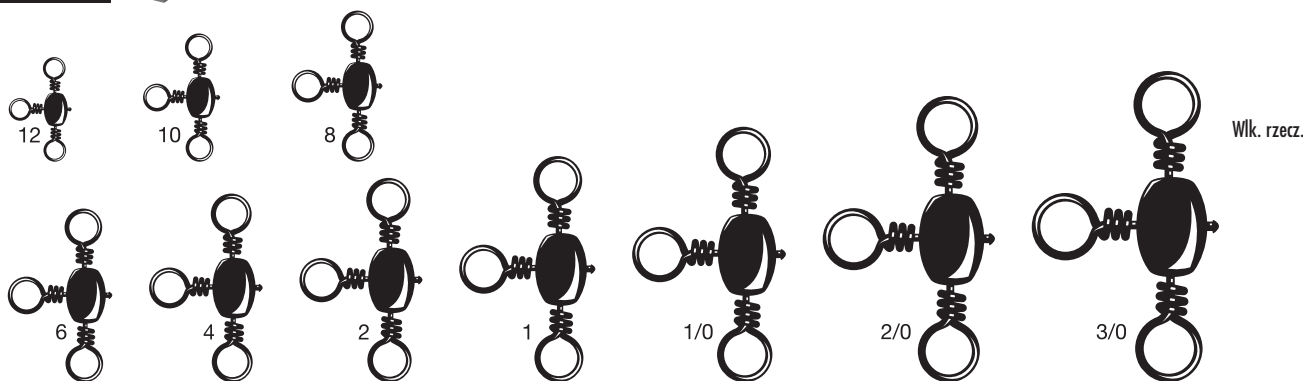

3543 BARREL CROSS SWIVEL

▼ Op. | Size ►		12	10	8	6	4	2	1	1/0
BK Czarny	Wytrz. Kg	10	15	17	23	24	35	40	50
	Set/Pack	12	12	12	10	8	7	6	4
	Reference	X	X	X	X	X	-	-	-
PO Polished	Reference	3543 BK0012R9	3543 BK0010R9	3543 BK0008R9	3543 BK0006D9	3543 BK0004G9	-	-	-
	Reference	-	-	X	X	X	X	X	X
Reference	-	-	3543 P00008R9	3543 P00006D9	3543 P00004G9	3543 P00002I9	3543 P00001J9	3543 P001/0K9	

Zam. min. Bag

3544 SWIVEL WITH 3 BARRELS

▼ Op. | Size ►		18	16	14	12
BK Czarny	Wytrz. Kg	6	7	9	12
	Set/Pack	4	4	4	4
	Reference	X	X	X	X
Reference	3544 BK0018K9	3544 BK0016K9	3544 BK0014K9	3544 BK0012K9	

Zam. min. Bag