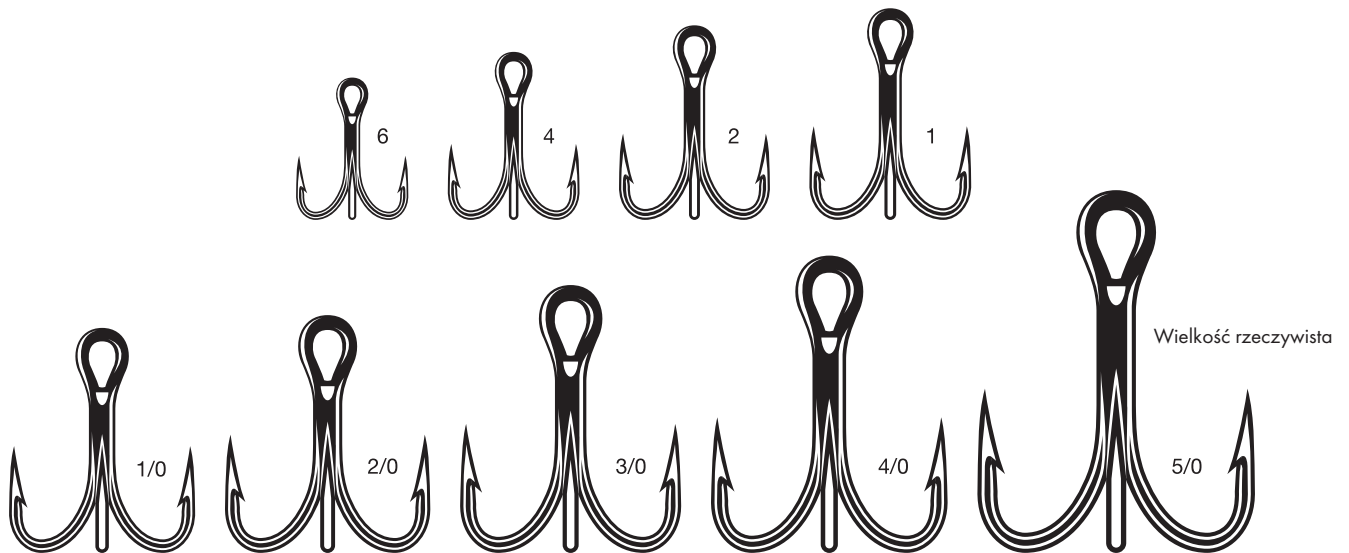

CYNA TI

Bardzo wysoka odporność na rozwieranie | Idealny do zbrojenia dużych przynęt | Często wybierany przez wędkarzy łowiących w wodach tropikalnych

		Szt.	Op.	Rozm.	6	4	2	1	1/0	2/0	3/0	4/0	5/0
TI Cyna	5	Blister Reference	X	X	X	X	X	X	X	X	X	X	X
			8527 TI0006ES	8527 TI0004ES	8527 TI0002ES	8527 TI0001ES	8527 TI01/0ES	8527 TI02/0ES	8527 TI03/0ES	8527 TI04/0ES	8527 TI05/0ES		
Zam. min.		Blisters											