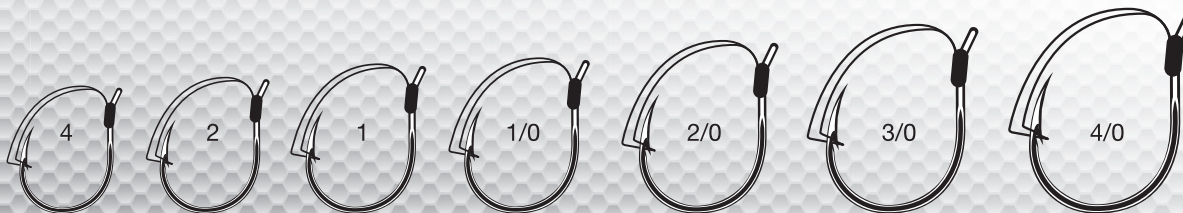

OSTROŚĆ

WYTRZYMAŁOŚĆ

KOROZJA

CZARNY NIKIEL BN

Model przeciwzaczepowy, stworzony z myślą o łowiskach bogatych w zawady czy też przeszkody przydenne. Wyposażony w specjalne, sprężynowe zabezpieczenie, dzięki któremu ześlizguje się po przeszkodzie, natomiast przy ataku drapieżnika zamyka się i w naturalny sposób chwytą zdobycz.