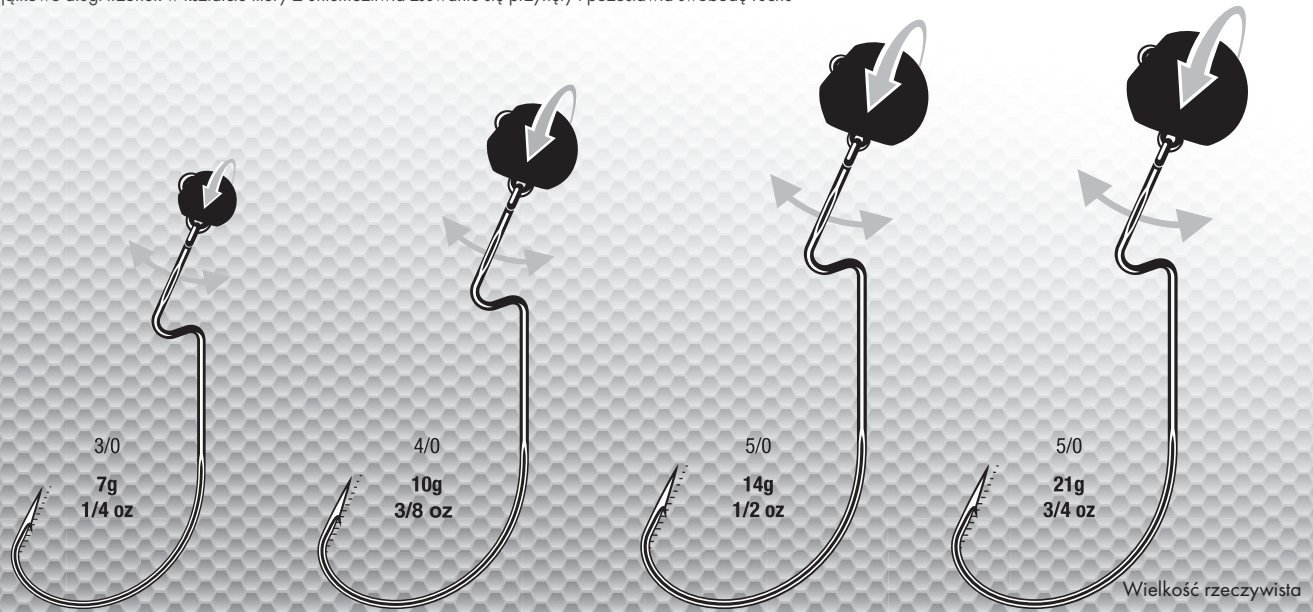

7320SJ

SWINGING RUGBY JIG

MYSTIC
Producers

NEEDLE
SHARP

Needle Sharp

Hi-Carbon
stal

Hi-Carbon stal

Wpuszczone
oczko

3° Offset
grot

Przegubowa
główka

2X

2X wzmacniany

OSTROŚĆ

WYTRZYMAŁOŚĆ

KOROZJA

CZARNY NIKIEL BN

Colore: Green Pumpkin

- Przegubowa konstrukcja główki jigowej pozwala na płynny ruch i bardziej naturalną prezentację
- Wyjątkowo długi trzonek w kształcie litery Z uniemożliwia zsuwanie się przynęty i pozostawia swobodę ruchu