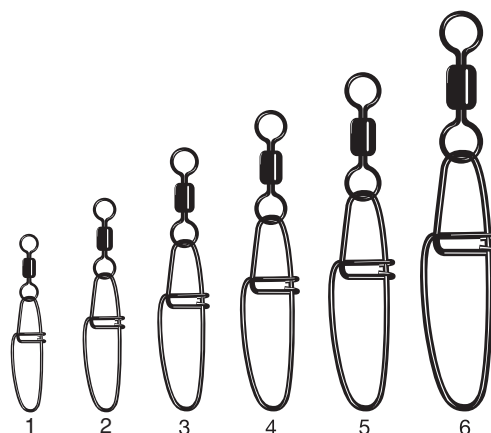

Wlk. rzecz.