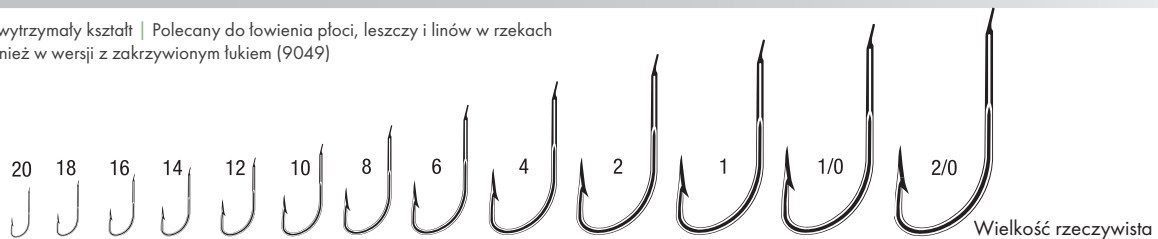

KOROZJA

BRAZOWY BZ

ZŁOTY GO

WYTRZYMAŁOŚĆ

Uniwersalny, wytrzymały kształt | Polecany do łowienia płoci, leszczy i linów w rzekach
Dostępny również w wersji z zakrzywionym łukiem (9049)

	Szt.	▼ Op. Rozm.▶	20	18	16	14	12	10	8
BZ Brązowy	10	Torebka	X 9408 BZ0020D4	X 9408 BZ0018D4	X 9408 BZ0016D4	X 9408 BZ0014D4	X 9408 BZ0012D4	X 9408 BZ0010D4	X 9408 BZ0008D4
		Reference	-	-	-	X 9408 BZ0014B1	X 9408 BZ0012B1	X 9408 BZ0010B1	X 9408 BZ0008B1
GO Złoty	10	Torebka	-	X 9408 GO0018D4	X 9408 GO0016D4	X 9408 GO0014D4	X 9408 GO0012D4	X 9408 GO0010D4	X 9408 GO0008D4
		Reference	-	-	-	-	-	-	-