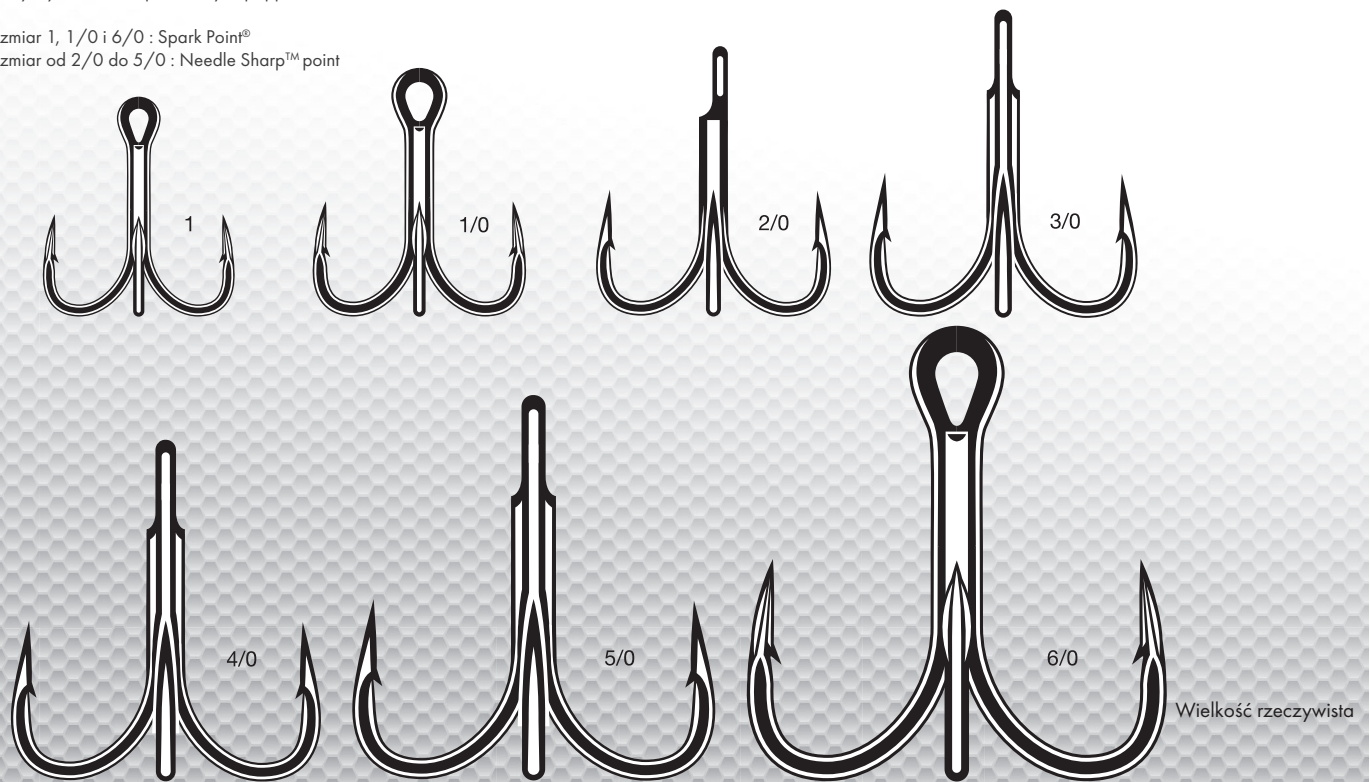

7560

TROPIC NEEDLE POINT 6X-STRONG TREBLE

OSTROŚĆ	■■■■■■■■■■	WYTRZYMAŁOŚĆ	■■■■■■■■■■
KOROZJA			
COASTAL BLACK CB	■■■■■■■■■■		
CZARNY NIKIEL BN	■■■■■■■■■■		
CYNA TI	■■■■■■■■■■		

• Polecany do łowienia gatunków tropikalnych i sumów | Wysokiej jakości ostrze Needle Sharp o niewiarygodnej odporności na rozwieranie
• Doskonały wybór do zbrojenia dużych popperów, stickbaitsów i zestawów

- Rozmiar 1, 1/0 i 6/0 : Spark Point®
- Rozmiar od 2/0 do 5/0 : Needle Sharp™ point

VMC

	Szt.	Op.	Rozm.	1	1/0	2/0	3/0	4/0	5/0	6/0
BN Czarny nikiel	3	Blister (L5) Reference		-	-	-	-	-	-	X 7560 BN06/OL5
	5	Blister (E5) Reference		X 7560 BN0001E5	X 7560 BN01/0E5	X 7560 BN02/0E5	X 7560 BN03/0E5	X 7560 BN04/0E5	X 7560 BN05/0E5	-
TI Cyna	3	Blister (L5) Reference		-	-	-	-	-	-	X 7560 TI06/OL5
	5	Blister (E5) Reference		X 7560 TI0001E5	X 7560 TI01/0E5	X 7560 TI02/0E5	X 7560 TI03/0E5	X 7560 TI04/0E5	X 7560 TI05/0E5	-
CB Coastal Black	- *	Blister Reference		X AVM350528	X AVM350529	X AVM350530	X AVM350531	X AVM350532	X AVM350533	X AVM350534

Zam. min.

* Liczba haczyków w opakowaniu zależy od rozmiaru haka:

- Rozm. 1: 5 Szt.
- Rozm.s 1/0 - 2/0: 4 Szt.
- Rozm.s 3/0 - 5/0: 3 Szt.
- Rozm. 6/0: 2 Szt.