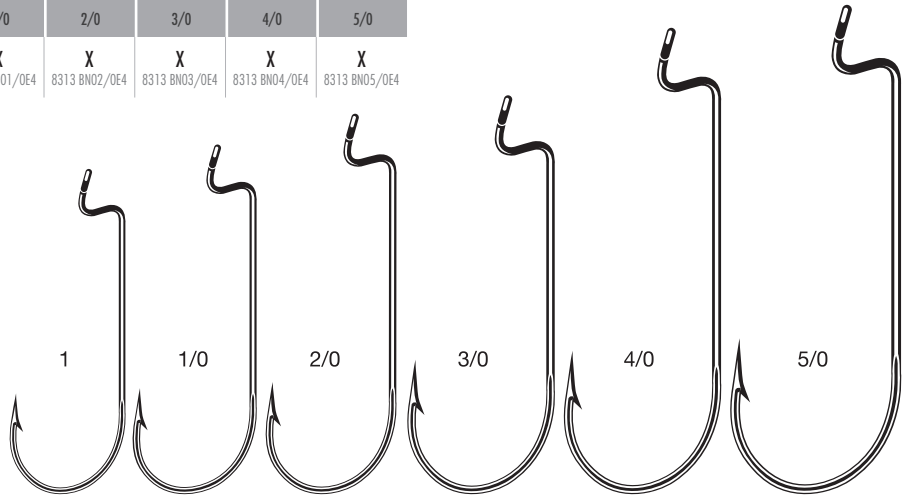

Wielkość rzeczywista

7347WM WORM

Needle Sharp

Hi-Carbon stal

1X wzmacniany

3° Offset grot

Ocisko zalane kroplą żywicy Resin Closed Eye™

OSTROŚĆ WYTRZYMAŁOŚĆ

KOROZJA

CZARNY NIKIEL BN

Zaprojektowany do średnich i delikatnych zestawów. Idealny do zestawów typu Carolina.