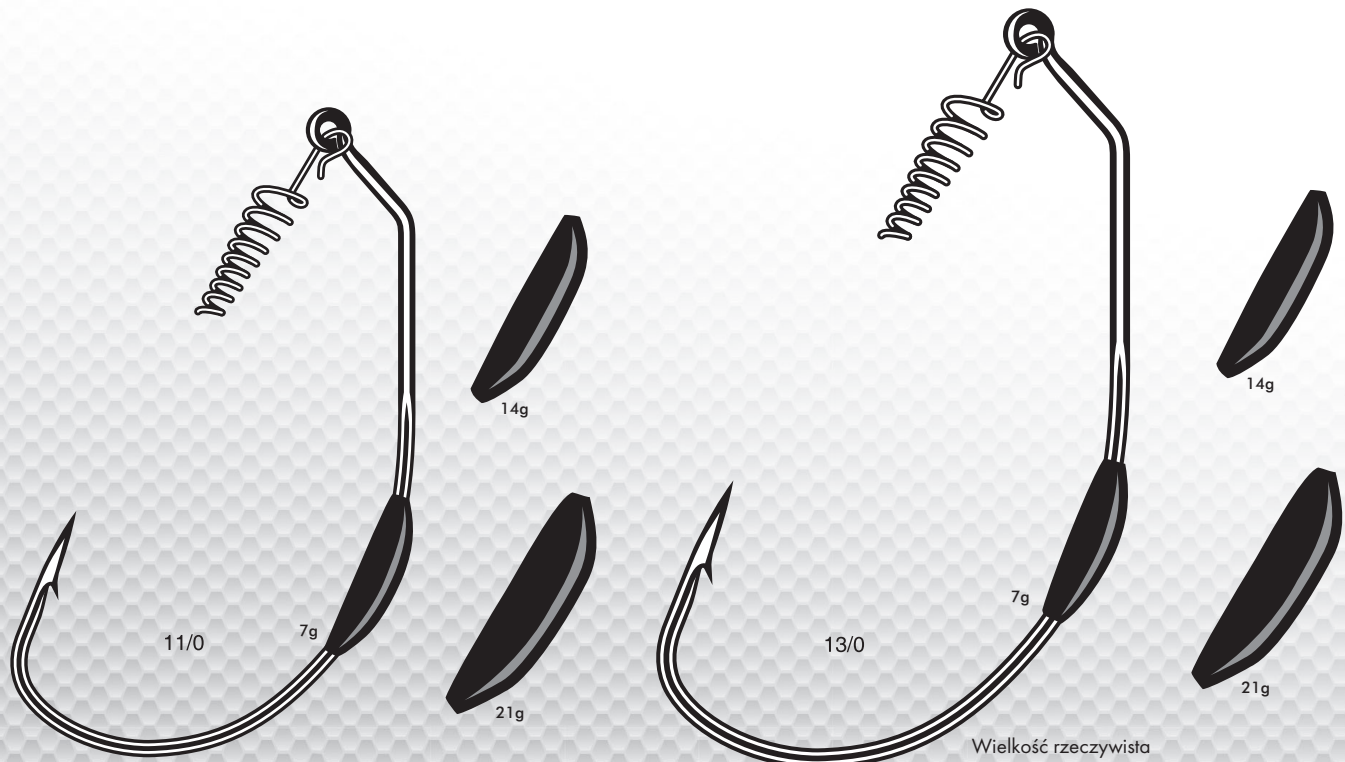

7346SL

HEAVY DUTY FIXED WEIGHT SWIMBAIT

MYSTIC
Predator

Needle Sharp

Hi-Carbon stal

3X wzmacniany

OSTROŚĆ

WYTRZYMAŁOŚĆ

KOROZJA

CZARNY NIKIEL BN

Hak polecany do łowienia dużych ryb w trudnych warunkach | Przeznaczony do zbrojenia dużych przyręć gumowych od 14cm do 25cm

▼ Op. | Rozmiar ►		9/0		
Waga		7g	14g	21g
BN Czarny Nikiel	Szt./Blister	2	2	2
	Cena PLN	X	X	X
	Reference	AVM350901	AVM350904	AVM350907

▼ Op. | Rozmiar ►		11/0		
Waga		7g	14g	21g
BN Czarny Nikiel	Szt./Blister	2	2	2
	Cena PLN	X	X	X
	Reference	AVM350899	AVM350902	AVM350905

▼ Op. | Rozmiar ►		13/0		
Waga		7g	14g	21g
BN Czarny Nikiel	Szt./Blister	1	1	1
	Cena PLN	X	X	X
	Reference	AVM350900	AVM350903	AVM350906

Zam. min.

Blister