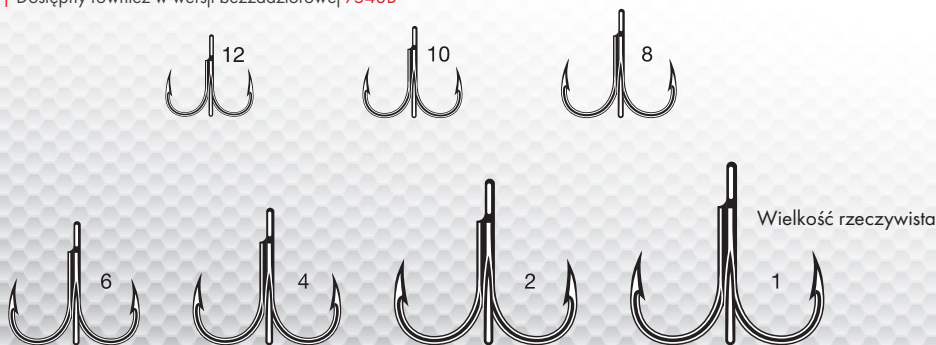

Iglowe ostrze zapewnia niezrównaną ostrość grotów, a unikatowy kształt łączy w sobie wyjątkową wytrzymałość i łatwość wbicia w twarde pysk ryby.

www.vmcpeche.com

7547B

1X STRONG INLINE BARBLESS TREBLE

Needle Sharp
 Hi-Carbon stal
 Kute
 Bezzadzirowe
 Wewnętrzne kółko obrotowe
 Krótki trzonek
 1X wzmacniany

Zam. min.

7548

X-SHORT 1X STRONG INLINE TREBLE

Needle Sharp
 Hi-Carbon stal
 Kute
 Wewnętrzne kółko obrotowe
 X krótszy trzonek
 1X wzmacniany

Bardzo krótka wersja 7547 polecana do uzbrojenia woblerów i wszystkich przynęt wymagających krótkiego haka, który wyeliminuje niebezpieczeństwo splątania | Bardzo szeroki łuk kolankowy | Dostępny również w wersji bezzadzirowej 7548B

OSTROŚĆ ██████████
KOROZJA ██████████
CZARNY NIKIEL BN ██████████
WYTRZYMAŁOŚĆ ██████████

| Weź przynętę, która już jest dobra i popraw ją. | Nowa koncepcja, hybrydowa wirówka 36° VMC® to połączenie krętlika z super lekkim skrzydełkiem umocowane na kotwicy z serii 7548 za pomocą żywicy epoksydowej | Umocuj systemik na brzuchu lub na ogonie woblera, aby zwiększyć vibracje i widoczność przynęty
 | Super lekkie skrzydełko | Hybrydowa wirówka nadaje się do zbrojenia miękkich przynęt, najlepiej od strony brzusznej