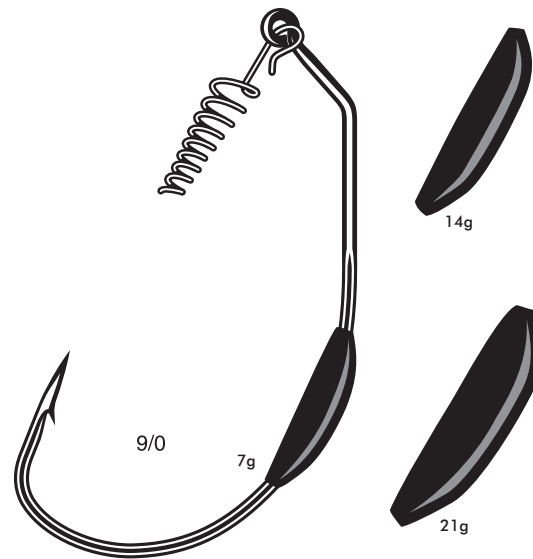

7346SL

HEAVY DUTY FIXED WEIGHT SWIMBAIT

MYSTIC
Predator

Needle Sharp

Hi-Carbon stal

3X wzmacniany

OSTROŚĆ

WYTRZYMAŁOŚĆ

KOROZJA

CZARNY NIKIEL BN

Hak polecany do łowienia dużych ryb w trudnych warunkach | Przeznaczony do zbrojenia dużych przyręć gumowych od 14cm do 25cm

▼ Op. | Rozmiar ►		9/0		
Waga		7g	14g	21g
BN Czarny Nikiel	Szt./Blister	2	2	2
	Cena PLN	X	X	X
	Reference	AVM350901	AVM350904	AVM350907

▼ Op. | Rozmiar ►		11/0		
Waga		7g	14g	21g
BN Czarny Nikiel	Szt./Blister	2	2	2
	Cena PLN	X	X	X
	Reference	AVM350899	AVM350902	AVM350905

▼ Op. | Rozmiar ►		13/0		
Waga		7g	14g	21g
BN Czarny Nikiel	Szt./Blister	1	1	1
	Cena PLN	X	X	X
	Reference	AVM350900	AVM350903	AVM350906

Zam. min.

Blister