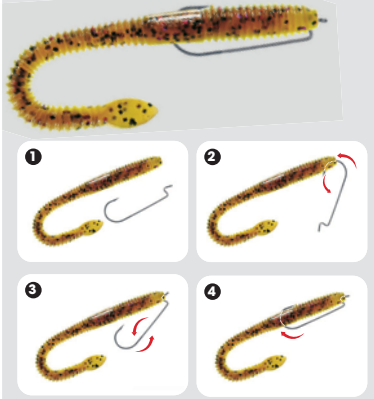

8313 WORM HOOK

Cone Cut®

Vanadium® stal

Kute

Zwykły pierścień

1X wzmacniany

Zakrzywienie trzonka w kształcie litery Z

OSTROŚĆ WYTRZYMAŁOŚĆ

KOROZJA

CZARNY NIKIEL BN

Najlepiej sprzedający się haczyki na długie cienkie przyręty | Najwyższej jakości, nowoczesny, techniczny design
Ostrze typu Cone Cut® zapewni doskonałą penetrację

Cena PLN	Szt.	Op. Rozmiar	1	1/0	2/0	3/0	4/0	5/0
BN Czarny nikiel	5	Bag Reference	X 8313 BN0001E4	X 8313 BN01/0E4	X 8313 BN02/0E4	X 8313 BN03/0E4	X 8313 BN04/0E4	X 8313 BN05/0E4

Zam. min. Bag

WORM HOOK
Wskazówki uzbrajania:

www.vmcpeche.com