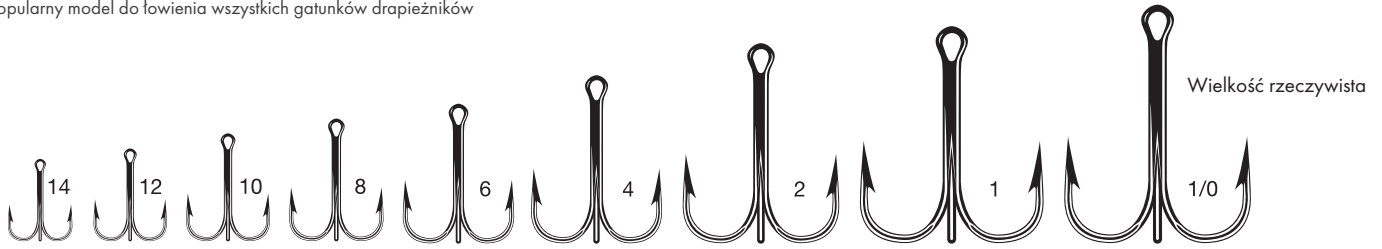

8540 VANADIUM® ROUND TREBLE

Cone Cut®

Vanadium® stal

Kute

Zwyczajny pierścień

OSTROŚĆ	■■■■■	WYTRZYMAŁOŚĆ	■■■■■
KOROZJA	■■■■■		
CZARNY NIKIEL BN	■■■■■		
CZARNY BK	■■■■■		
NIKIEL NI	■■■■■		
CZERWONY RD	■■■■■		

Kotwica premium z wysokogatunkowego stopu stali Vanadium® | Doskonała penetracja i odporność na rozwieranie
Popularny model do łowienia wszystkich gatunków drapieżników

		Szt.	▼ Op.	► Rozm.	14	12	10	8	6	4	2	1	1/0
BK Czarny	5				-	-	-	-	-	-	-	-	X 8540 BK01/OE1
	10	X			8540 BK0014D1	8540 BK0012D1	8540 BK0010D1	8540 BK0008D1	8540 BK0006D1	8540 BK0004D1	8540 BK0002D1	8540 BK0001D1	-
BN Czarny nikiel	5				-	-	-	-	-	-	-	-	X 8540 BN01/OE1
	10	X			8540 BN0014D1	8540 BN0012D1	8540 BN0010D1	8540 BN0008D1	8540 BN0006D1	8540 BN0004D1	8540 BN0002D1	8540 BN0001D1	-
	100				-	-	-	X 8540 BN0008A1	X 8540 BN0006A1	X 8540 BN0004A1	-	-	-
NI Nikiel	10	X			8540 NI0014D1	8540 NI0012D1	8540 NI0010D1	8540 NI0008D1	8540 NI0006D1	8540 NI0004D1	8540 NI0002D1	8540 NI0001D1	-
RD Czerwony	5				-	-	-	-	-	-	-	-	X 8540 RD01/OE1
	10	X			8540 RD0014D1	8540 RD0012D1	8540 RD0010D1	8540 RD0008D1	8540 RD0006D1	8540 RD0004D1	8540 RD0002D1	8540 RD0001D1	-

Zam. min.

Blisters Pudełko