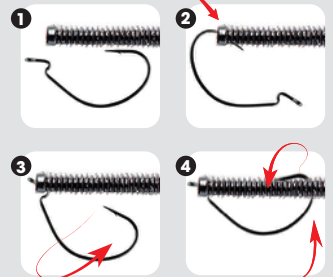

TEXAN SUPER LIGHT

Wskazówki uzbrajania:

Fluorokarbon (20 do 30/100)
w zależności od rodzaju ryb