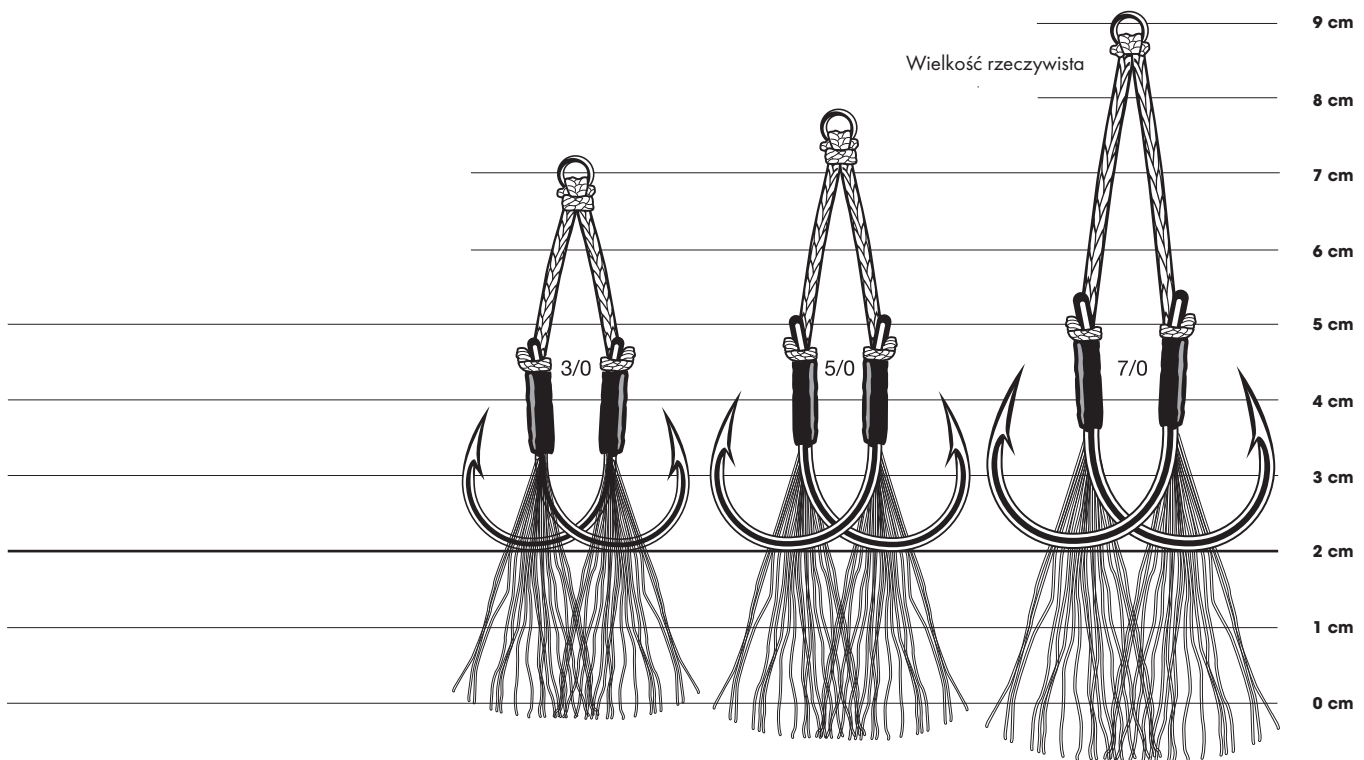

CYNA TI

Gotowa do użycia 2-haczykowa dozbrojka pasująca do wszystkich pilkerów, idealna do pionowego jigowania w słonej wodzie | Bardzo ostre i długie ostrzone chemicznie ostrze Needle Sharp™ i wyjątkowo szeroki łuk kolankowy zapewniają lepsze zacięcie i pewny hol