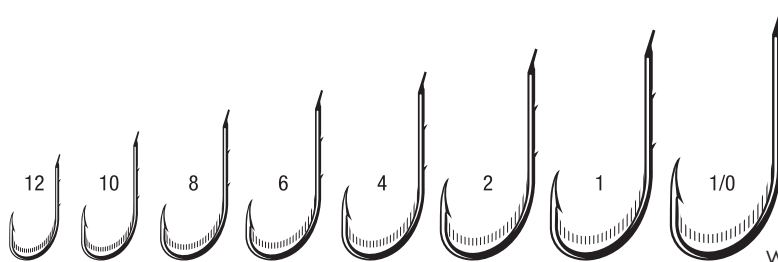

OSTROŚĆ

WYTRZYMAŁOŚĆ

KOROZJA

BRĄZOWY BZ

| Z podwójnym zadziorem na trzonku | Mocno i skutecznie przytrzymuje i zabezpiecza przynętę na haczyku | Popularny w technikach łowienia przy użyciu robaków

Wielkość rzeczywista