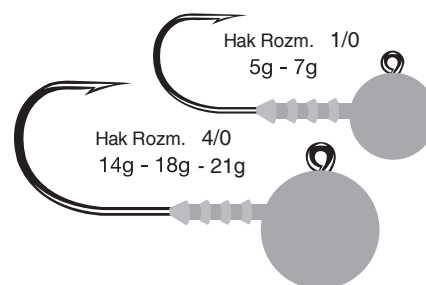

910 | GLITTER SILVER

984 | CHARTREUSE LIME GREEN

985 | CHARTREUSE ORANGE

Op.	Waga	3.5g	5g	7g	10g	14g	18g	21g
Rozm.		2	1/0	1/0	2/0	2/0	3/0	4/0
Szt./Blister (K1)		4	4	4	4	4	4	4
Reference		X	X	X	X	X	X	-
Reference		910BN3,5002K1	910BN0051/OK1	910BN0071/OK1	910BN0072/OK1	910BN0102/OK1	910BN0143/OK1	910BN0184/OK1
Reference		X	X	X	X	X	X	X
Reference		984BN3,5002K1	984BN0051/OK1	984BN0071/OK1	984BN0072/OK1	984BN0102/OK1	984BN0143/OK1	984BN0184/OK1
Reference		X	X	X	X	X	X	X
Reference		985BN3,5002K1	985BN0051/OK1	985BN0071/OK1	985BN0072/OK1	985BN0102/OK1	985BN0143/OK1	985BN0184/OK1

Zam. min. Blister