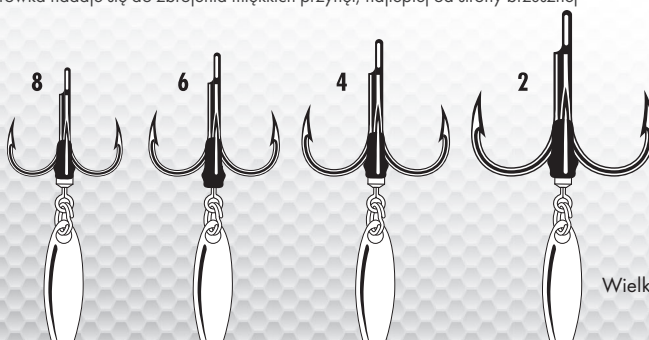

Iglowe ostrze zapewnia niezrównaną ostrość grotów, a unikatowy kształt łączy w sobie wyjątkową wytrzymałość i łatwość wbicia w twarde pysk ryby.

www.vmcpeche.com

7547B

1X STRONG INLINE BARBLESS TREBLE

Needle Sharp
 Hi-Carbon stal
 Kute
 Bezzadzirowe
 Wewnętrzne kółko obrotowe
 Krótki trzonek
 1X wzmacniany

Zam. min.

7548

X-SHORT 1X STRONG INLINE TREBLE

Needle Sharp
 Hi-Carbon stal
 Kute
 Wewnętrzne kółko obrotowe
 X krótszy trzonek
 1X wzmacniany

Bardzo krótka wersja 7547 polecana do uzbrojenia woblerów i wszystkich przynęt wymagających krótkiego haka, który wyeliminuje niebezpieczeństwo splątania | Bardzo szeroki łuk kolankowy | Dostępny również w wersji bezzadzirowej 7548B

OSTROŚĆ ██████████
KOROZJA ██████████
CZARNY NIKIEL BN ██████████
WYTRZYMAŁOŚĆ ██████████

| Weź przynętę, która już jest dobra i popraw ją. | Nowa koncepcja, hybrydowa wirówka 36° VMC® to połączenie krętlika z super lekkim skrzydełkiem umocowane na kotwicy z serii 7548 za pomocą żywicy epoksydowej | Umocuj systemik na brzuchu lub na ogonie woblera, aby zwiększyć vibracje i widoczność przynęty
 | Super lekkie skrzydełko | Hybrydowa wirówka nadaje się do zbrojenia miękkich przynęt, najlepiej od strony brzusznej