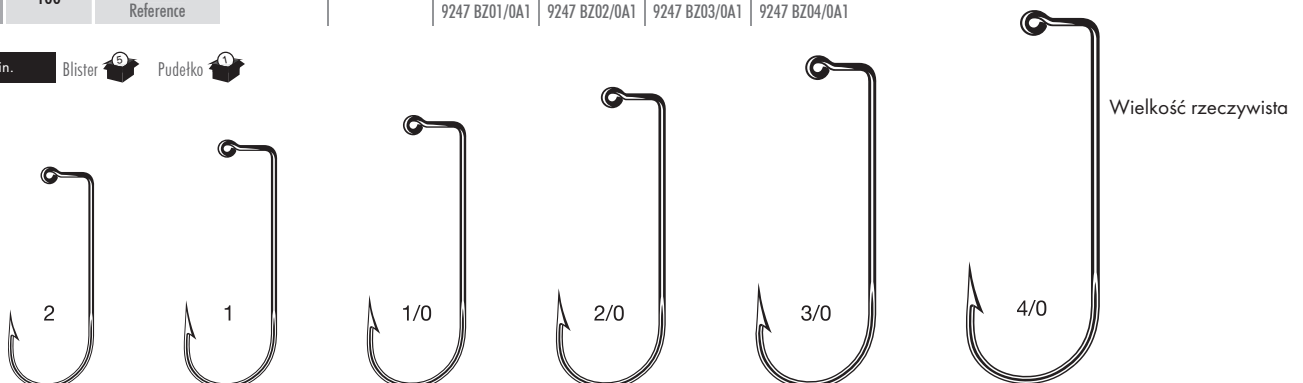

9247 ROUND BEND JIG 90°

Cut Point

Hi-Carbon stal

Zwykły pierścień

Kute

Długi trzonek

OSTROŚĆ	■ ■ ■ ■ ■ ■ ■ ■ ■ ■	WYTRZYMAŁOŚĆ	■ ■ ■ ■ ■ ■ ■ ■ ■ ■
KOROZJA	■ ■ ■ ■ ■ ■ ■ ■ ■ ■		
BRAZOWY (BZ)	■ ■ ■ ■ ■ ■ ■ ■ ■ ■		

Haczyk jigsawy o kształcie Aberdeen zagięty pod kątem 90° ze standardowym trzonkiem

Polecany do łowienia silnych ryb

Idealny do zbrojenia miękkich przynęt sztucznych i naturalnych, takich jak robaki, a także do zalewania otworem - produkcji główek jigsawych

	Szt.	Op. | Rozm. ▶	2	1	1/0	2/0	3/0	4/0
BZ Brązowy	25	Blister (C1)	X	X	X	X	X	X
		Reference	9247 BZ0002C1	9247 BZ0001C1	9247 BZ01/0C1	9247 BZ02/0C1	9247 BZ03/0C1	9247 BZ04/0C1
	100	Pudełko (A1)	-	-	X	X	X	X
		Reference			9247 BZ01/0A1	9247 BZ02/0A1	9247 BZ03/0A1	9247 BZ04/0A1

Zam. min.

Blister Pudełko