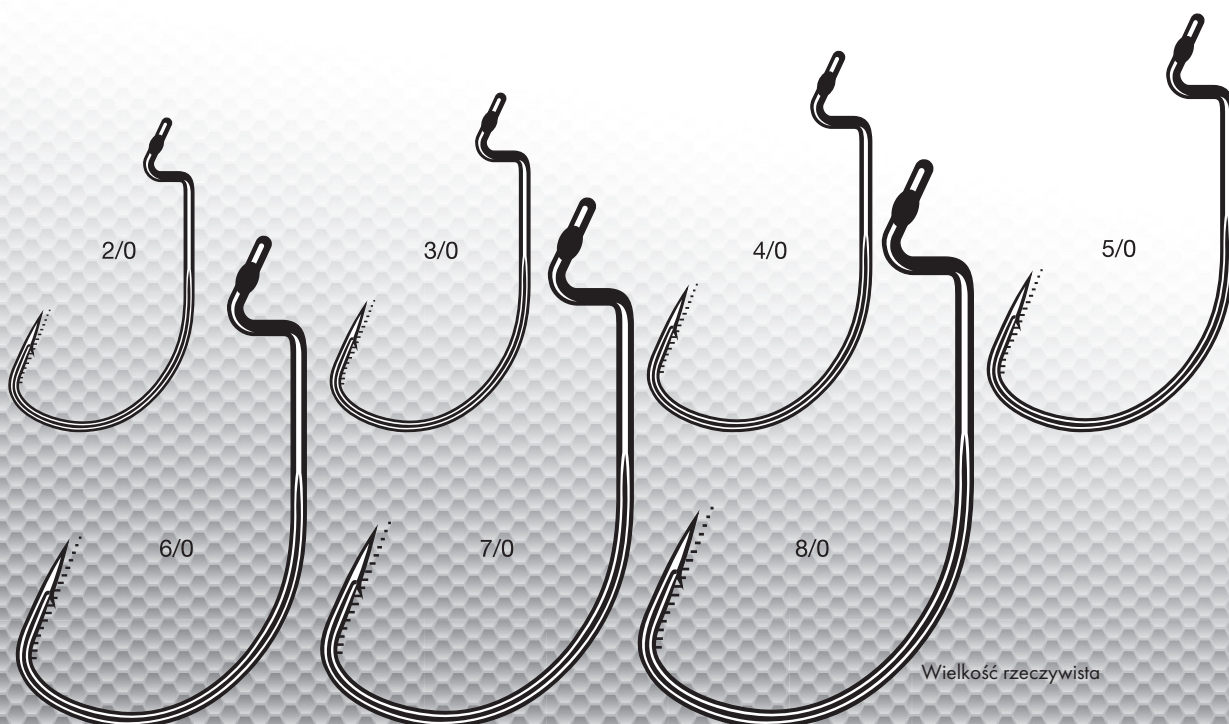

Szeroki łuk kolankowy zakończony zagięciem z oczkiem, do zbrojenia dużych przyŃęt. Bardzo mocny hak do łowienia gruntowego

Op. / Rozmiar	2/0	3/0	4/0	5/0	6/0	7/0	8/0
Szt./Blister	6	6	5	5	4	4	4
Cena PLN	X	X	X	X	X	X	X
Reference	7348 WG02/OJ1	7348 WG03/OJ1	7348 WG04/OE1	7348 WG05/OE1	7348 WG06/OK1	7348 WG07/OK1	7348 WG08/OK1