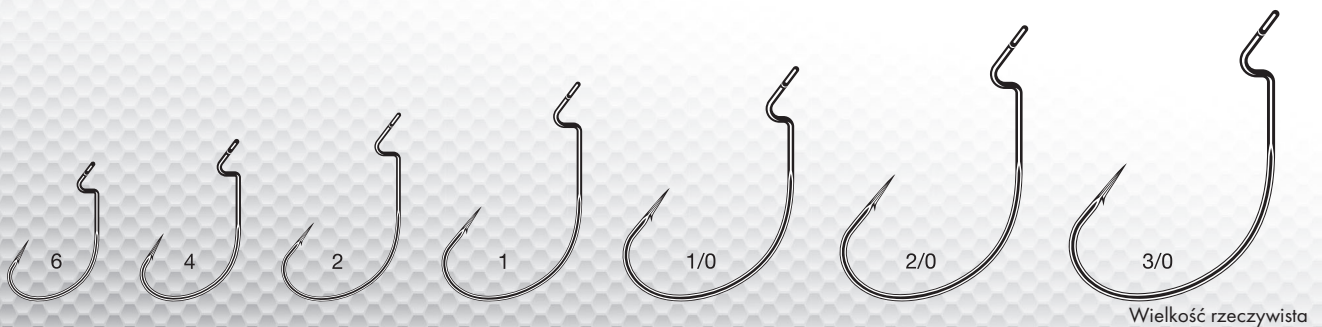

TEXAN

7310

TEXAN SUPER LIGHT

MYSTIC
Prodatax

Spark Point®

Vanadium® stal

Kute

Ekstra szeroki łuk

Zwyczajny pierścień

Cienki drut

Zakrzywienie trzonka w kształcie litery Z

OSTROŚĆ

KOROZJA

BLACK NICKEL BN

WYTRZYMAŁOŚĆ

Jeden z najdelikatniejszych haków na rynku | Szeroki łuk kolankowy ułatwia zbrojenie miękkich przynęt
Stal premium Vanadium® i wyjątkowo ostre ostrze Spark Point®

Wielkość rzeczywista