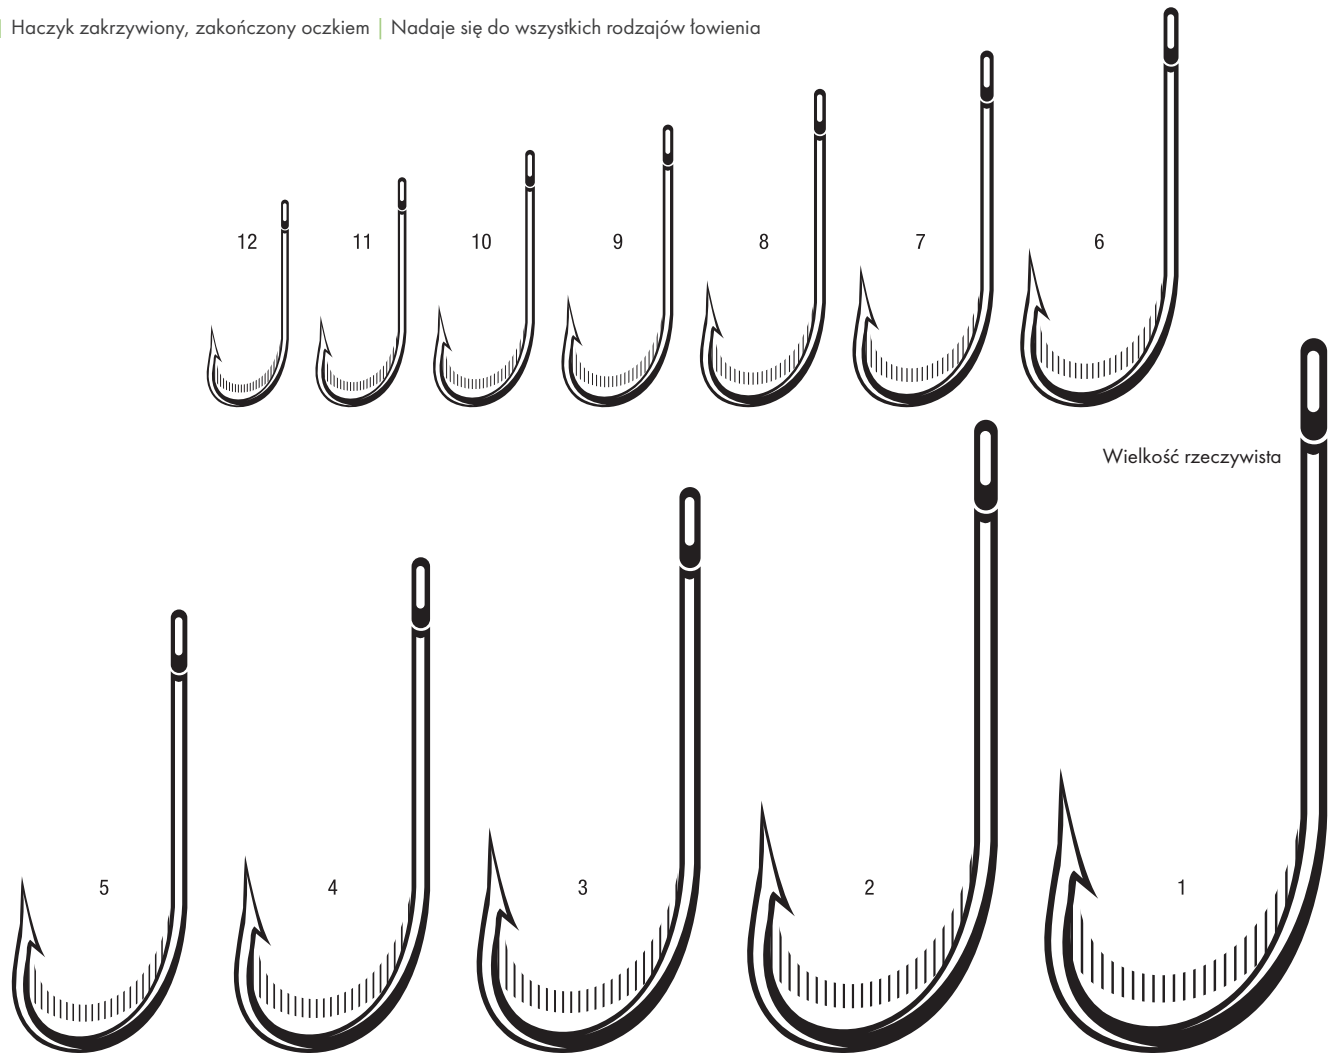

9752

SEA KIRBY

Cut Point

Hi-Carbon stal

Odwrócony (Offset)

Zwykły pierścień

OSTROŚĆ

KOROZJA

PERMASTEEL ps

WYTRZYMAŁOŚĆ

Haczyk zakrzywiony, zakończony oczkiem | Nadaje się do wszystkich rodzajów łowienia

		Szt.	▼ Op. | Rozm. ►	12	11	10	9	8	7
PS PermaSteel®	25	Blister (C1)	X	X	X	X	X	X	X
		Reference	9752 PS0012C1	9752 PS0011C1	9752 PS0010C1	9752 PS0009C1	9752 PS0008C1	9752 PS0007C1	
PS PermaSteel®	100	Box (A1/A2*)	X	X	X	X	X	X	X
		Reference	9752 PS0012A1	9752 PS0011A1	9752 PS0010A2	9752 PS0009A2	9752 PS0008A2	9752 PS0007A2	
		Szt.	▼ Op. | Rozm. ►	6	5	4	3	2	1
PS PermaSteel®	25	Blister (C1)	X	X	X	X	X	X	-
		Reference	9752 PS0006C1	9752 PS0005C1	9752 PS0004C1	9752 PS0003C1	9752 PS0002C1		
PS PermaSteel®	100	Box (A2)	X	X	X	X	X	X	X
		Reference	9752 PS0006A2	9752 PS0005A2	9752 PS0004A2	9752 PS0003A2	9752 PS0002A2	9752 PS0001A2	

Zam. min.

Blister Box