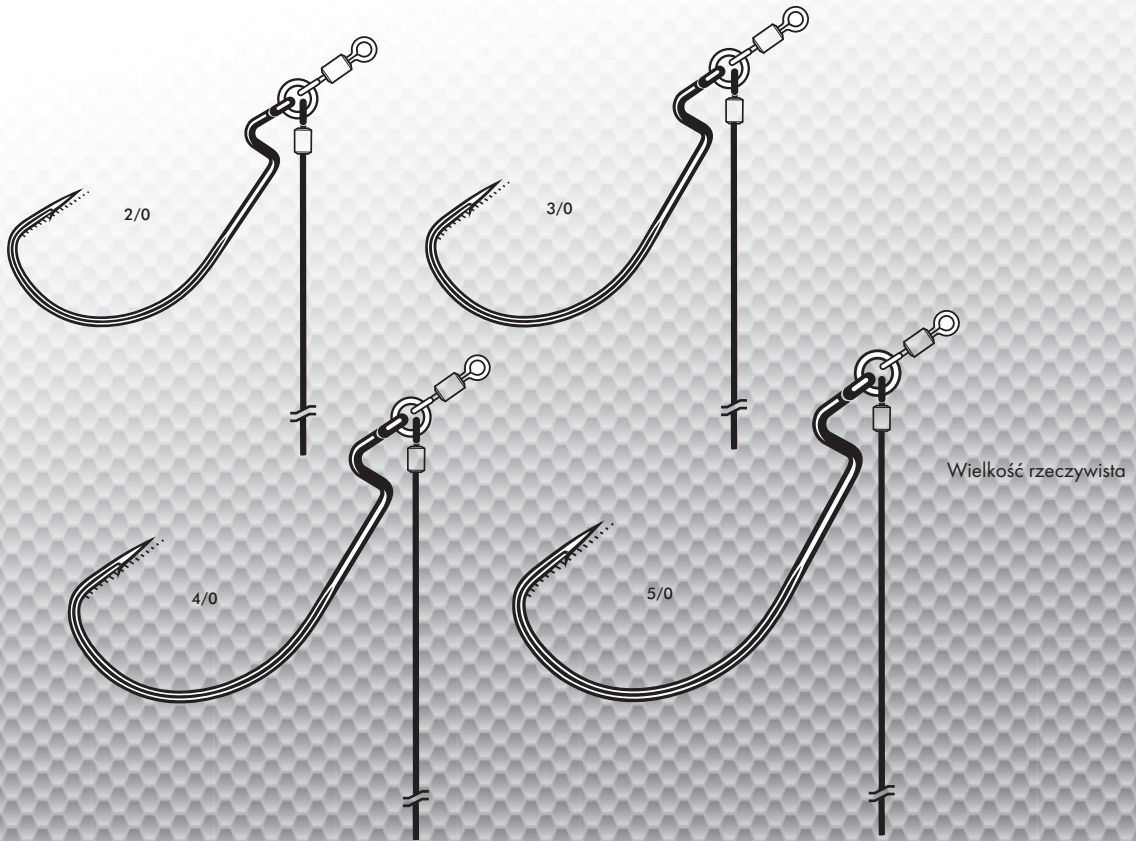

Op./ Rozmiar	7/0	8/0	10/0	12/0
Szt./Blister	4	3	2	1
Cena PLN	X	X	X	X
Reference	AVM350521	AVM350522	AVM350523	AVM350770

Zam. min. Blister

7348TK

TOKYO RIG

NEW

MYSTIC
Predator

| Ten amerykański bestseller, używany do łowienia basów jest już dostępny w Twoim sklepie! Nowy sposób na zaprezentowanie przynęty! | Punta offset di 3° per un incredibile risultato in ferrata | Mocny, kuty hak z szerokim łukiem kolankowym dla maksymalnej wytrzymałości
 | Wskazówka: dołącz dwa ciężarki wolframowe, tworząc tym samym grzechotkę