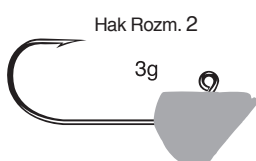

150-02 TETRA HEAD

Wszystostronna główka jigowa przeznaczona do ultralekkich połowów (pstrąg, okoń, kleń...) na delikatne przynęty
Idealnie wyważona, dzięki czemu doskonale nadaje się zarówno do szybkiego, jak i wolnego prowadzenia
Specjalny piramidkowy kształt ułatwia montaż delikatnych miękkich przynęt.

Op.	Waga	1g	2g	3g	5g	7g
Rozm.		4	4	2	2	1/0
Szt./Blister (K1)		4	4	4	4	4
Reference		X	X	X	X	X
Reference		15002001004K1	15002002004K1	15002003002K1	15002005002K1	150020071/OK1

WAGA I ROZMIAR HAKA SĄ TERAZ
NADRUKOWANE NA GŁÓWCE
JIGOWEJ

Zam. min. Blister