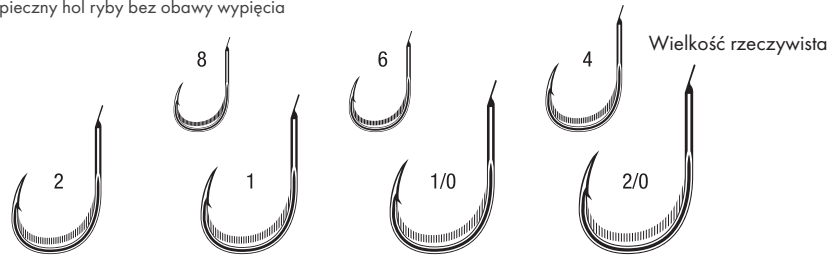

Nowoczesna geometria kształtu, hak zakończony łopatką | Zalecany do przynęt zwierzęcych: dendrobony, rosówki, czerwone robaki oraz roślinnych: groch, kukurydza
Szeroki łuk kolankowy pozwala na bezpieczny hol ryby bez obawy wypięcia

	Op.	Rozm.	8	6	4	2	1	1/0	2/0
BN Czarny nikiel	Szt./Blister		15	14	13	12	11	9	8
			X	X	X	X	X	X	X
	Reference		AVM350096	AVM350095	AVM350094	AVM350093	AVM350092	AVM350097	AVM350098

Zam. min. Blister