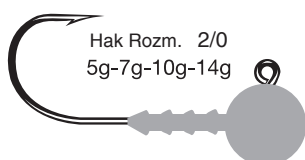

HAMMER HEAD

Kompaktowa główka jigowa idealna do techniki „fireball”. | Polecana do łowienia w pionie na żywą lub martwą przynętę. Zamontowana na bardzo krótkim haku.
| Dolne oczko może być użyte do zamocowania np. VMC® Quik Strike.

810 | GLITTER SILVER

860 | RED/WHITE

989 | CHARTREUSE LIME GREEN

990 | CHARTREUSE ORANGE

▼ Op. | Waga ►		7g	14g	21g	28g
Rozm.		1/0	1/0	2/0	2/0
BN Czarny nikiel	Szt./Blister (K1)	4	4	4	4
	810 Reference	X	X	X	X
	860 Reference	X	X	X	X
	989 Reference	X	X	X	X
	990 Reference	X	X	X	X

Zam. min.

Blister

VMC

991 BALL HEAD

Natural

Uniwersalna główka jigowa do spinningu oraz łowienia w pionie na średnich i głębokich wodach. Klasyczna, sprawdza się w różnorodnych warunkach, idealna do zbrojenia wszystkich rodzajów miękkich przynęt.

▼ Op. | Waga ►		5g	7g		10g		14g		18g	21g
Rozm.		2/0	2/0	3/0	2/0	3/0	2/0	3/0	4/0	4/0
BN Czarny nikiel	Szt./Blister (K1)	4	4	4	4	4	4	4	4	4
	Reference	X	X	X	X	X	X	X	X	X
	Reference	991BN0052/OK1	991BN0072/OK1	991BN0073/OK1	991BN0102/OK1	991BN0103/OK1	991BN0142/OK1	991BN0143/OK1	991BN0184/OK1	991BN0214/OK1
	Szt./Bulk	20	20	20	20	20	20	20	20	20
	Reference	X	-	X	-	X	-	X	-	-
Reference	991BN0052/OH1		991BN0073/OH1		991BN0103/OH1		991BN0143/OH1			

Zam. min.

Blister