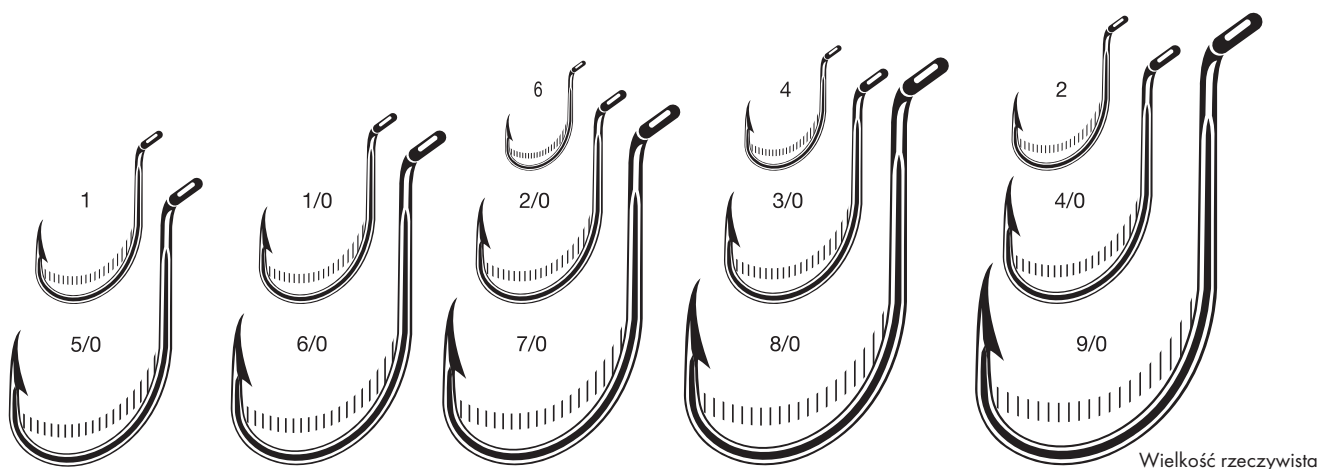

VMC

	Szt.	▼ Op. | Rozm. ▶	6	4	2	1
SS Stal nierdzewna	25	Blistery (C1) Reference	X	X	X	X
		Reference	8299SPO0006C1	8299SPO0004C1	8299SPO0002C1	8299SPO0001C1
SS Stal nierdzewna	100	Pudełko (A1/A2) Reference	-	X	X	X
		Reference		8299SPO0004A1	8299SPO0002A1	8299SPO0001A1

	Szt.	▼ Op. | Rozm. ▶	1/0	2/0	3/0	4/0	5/0	6/0
SS Stal nierdzewna	10	Blistery (D1) Reference	-	-	-	-	-	X
		Reference						8299SPO06/0D1
	25	Blistery (C1) Reference	X	X	X	X	X	-
	Reference	8299SPO01/0C1	8299SPO02/0C1	8299SPO03/0C1	8299SPO04/0C1	8299SPO05/0C1		
SS Stal nierdzewna	100	Pudełko (A1/A2) Reference	X	X	X	X	X	X
		Reference	8299SPO01/0A1	8299SPO02/0A1	8299SPO03/0A2	8299SPO04/0A2	8299SPO05/0A2	8299SPO06/0A2

	Szt.	▼ Op. | Rozm. ▶	7/0	8/0	9/0
SS Stal nierdzewna	10	Blistery (D1) Reference	X	X	X
		Reference	8299SPO07/0D1	8299SPO08/0D1	8299SPO09/0D1
	25	Blistery (C1) Reference	-	-	-
	Reference				
SS Stal nierdzewna	100	Pudełko (A1/A2) Reference	X	X	-
		Reference	8299SPO07/0A2	8299SPO08/0A2	

Zam. min.

Blister C1

Pudełko