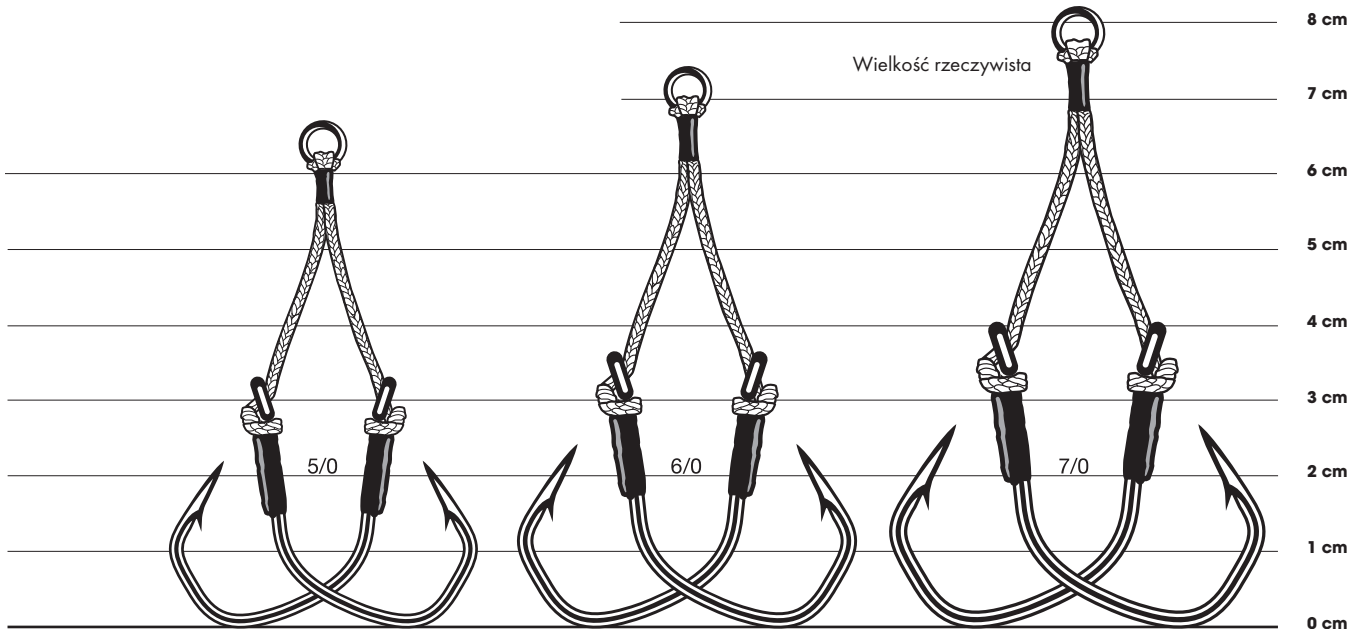

7269AH SLOW JIGGING ASSIST

Needle Sharp

Hi-Carbon stal

Kute

Ekstra szeroki łuk

Kanciasty łuk

OSTROŚĆ

KOROZJA

CYNA TI

WYTRZYMAŁOŚĆ

Techniczny, kanciasty kształt daje pewne zacięcie
Dozbrojka z plecionki z rdzeniem fluorowęglowym minimalizuje plątanie linki

Op. / Rozmiar	5/0	6/0	7/0
Assist Braid	250lb	250lb	250lb
Fluorocarbon	15lb	15lb	15lb
Szt./Blister	2	2	2
Cena PLN	X	X	X
Reference	AVM350913	AVM350914	AVM350915

Wyposażony w fluorokarbonowy przypon, który minimalizuje plątanie

Zam. min. Blister