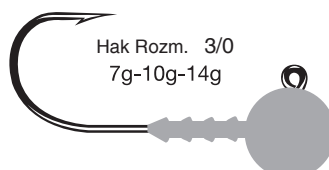

HAMMER HEAD

Kompaktowa główka jigowa idealna do techniki „fireball”. | Polecana do łowienia w pionie na żywą lub martwą przynętę. Zamontowana na bardzo krótkim haku.
| Dolne oczko może być użyte do zamocowania np. VMC® Quik Strike.

810 | GLITTER SILVER

860 | RED/WHITE

989 | CHARTREUSE LIME GREEN

990 | CHARTREUSE ORANGE

▼ Op. | Waga ►		7g	14g	21g	28g
Rozm.		1/0	1/0	2/0	2/0
BN Czarny nikiel	Szt./Blister (K1)	4	4	4	4
	810 Reference	X	X	X	X
	860 Reference	X	X	X	X
	989 Reference	X	X	X	X
	990 Reference	X	X	X	X

Zam. min.

Blister

VMC

991 BALL HEAD

Natural

Uniwersalna główka jigowa do spinningu oraz łowienia w pionie na średnich i głębokich wodach. Klasyczna, sprawdza się w różnorodnych warunkach, idealna do zbrojenia wszystkich rodzajów miękkich przynęt.

▼ Op. | Waga ►		5g	7g		10g		14g		18g	21g
Rozm.		2/0	2/0	3/0	2/0	3/0	2/0	3/0	4/0	4/0
BN Czarny nikiel	Szt./Blister (K1)	4	4	4	4	4	4	4	4	4
	Reference	X	X	X	X	X	X	X	X	X
	Reference	991BN0052/OK1	991BN0072/OK1	991BN0073/OK1	991BN0102/OK1	991BN0103/OK1	991BN0142/OK1	991BN0143/OK1	991BN0184/OK1	991BN0214/OK1
	Szt./Bulk	20	20	20	20	20	20	20	20	20
	Reference	X	-	X	-	X	-	X	-	-
Reference	991BN0052/OH1		991BN0073/OH1		991BN0103/OH1		991BN0143/OH1			

Zam. min.

Blister