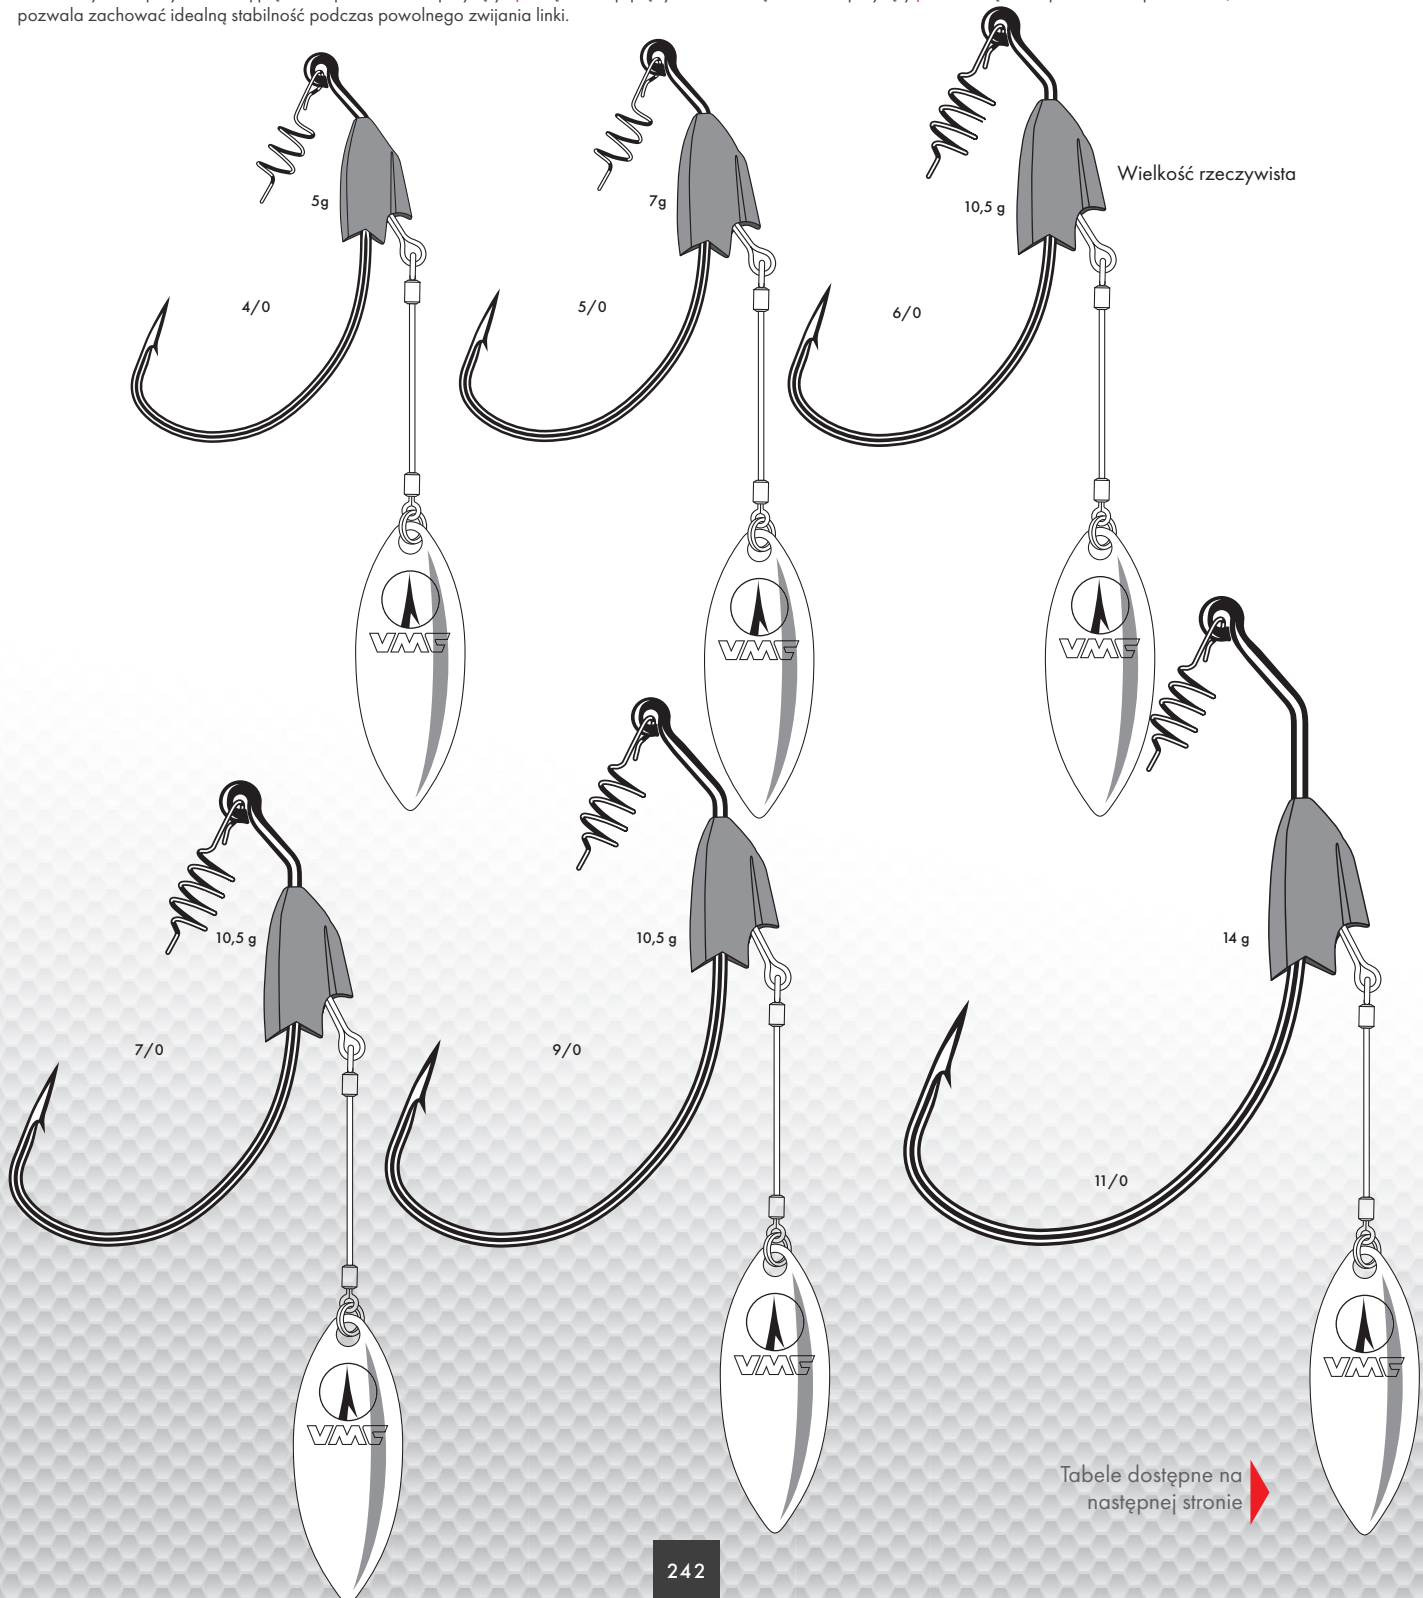

Szeroki łuk

3X wzmacniany

OSTROŚĆ

WYTRZYMAŁOŚĆ

KOROZJA

CZARNY NIKIEL BN

Idealne połączenie spinnerbaita z systemem texańskim | Ramię 2.5» wykonane z nierdzewnej stali pozwala na indywidualną prezentację przynęty | 2 krętliki ułatwiają obrót skrzydełka przy dowolnej prędkości prowadzenia przynęty | Dzięki dużej sprężynie łatwo się nim zbroi przynęty | Kształt ciężarka jest taki sam jak kil łodzi, co pozwala zachować idealną stabilność podczas powolnego zwijania linki.