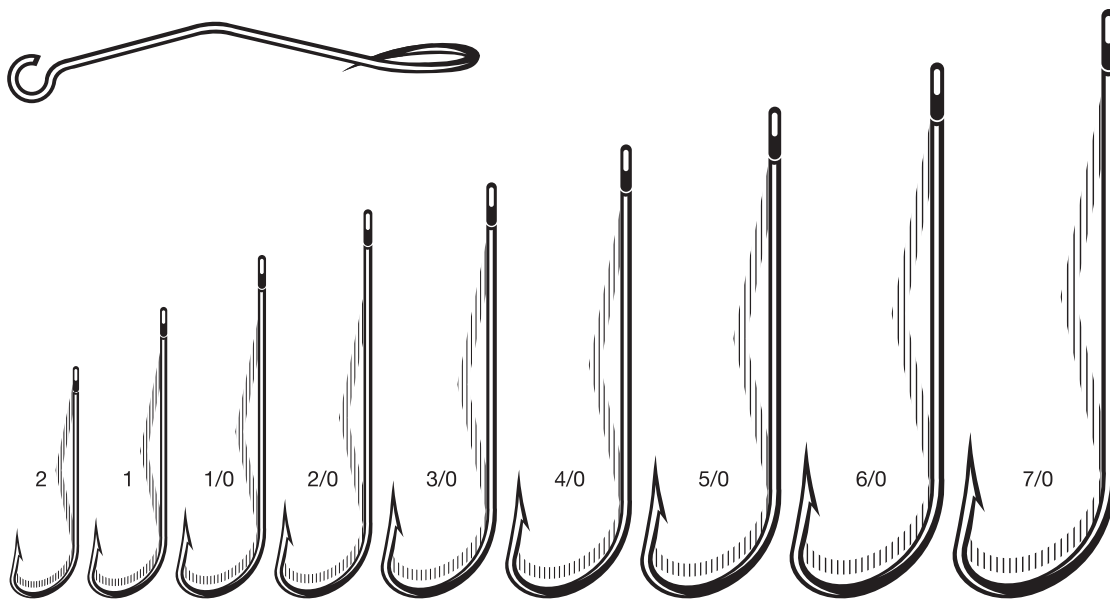

9777

SEA KIRBY

Cut Point

Hi-Carbon stal

Odwrócony (Offset)

Otwarty pierścień

X dłuższy trzonek

OSTROŚĆ

KOROZJA

PERMASTEEL PS

WYTRZYMAŁOŚĆ

Haczyk z bardzo długim trzonkiem zakończony oczkiem | Zaprojektowany do zbrojenia sztucznych miękkich przynęt o kształcie węgorza | Idealny do połowów okonia morskiego i dorsza

Wielkość rzeczywista

	Szt.	▼ Op. Rozm. ▶	2	1	1/0	2/0	3/0	4/0	5/0	6/0	7/0
PS PermaSteel	25	Blister Reference	X 9777 PS0002C1	X 9777 PS0001C1	X 9777 PS01/OC1	X 9777 PS02/OC1	X 9777 PS03/OC1	X 9777 PS04/OC1	X 9777 PS05/OC1	X 9777 PS06/OC1	X 9777 PS07/OC1
	100	Box Reference	-	-	X 9777 PS01/OA2	X 9777 PS02/OA2	X 9777 PS03/OA2	X 9777 PS04/OA2	X 9777 PS05/OA2	X 9777 PS06/OA2	X 9777 PS07/OA2

Zam. min.