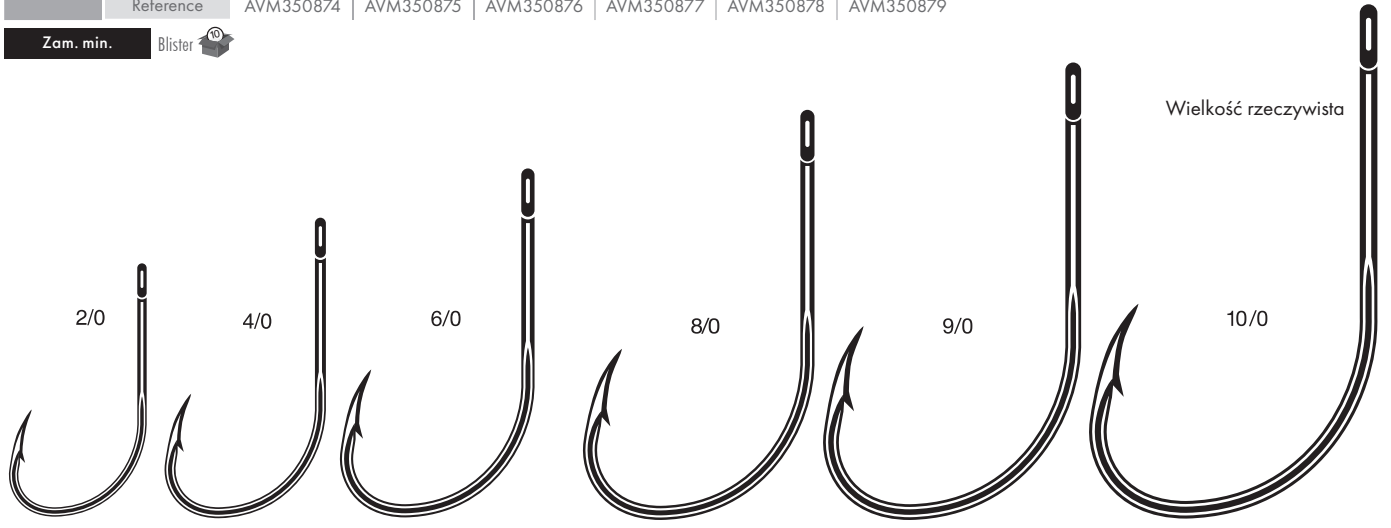

Wszelkstronny haczyk z szerokim łukiem kolankowym Octopus polecany do lekkiego trollingu, na muchę morską, na żywą przynętę...
Wykończenie Coastal Black perfekcyjnie chroni przed korozją

Op.	Rozm.	2/0	4/0	6/0	8/0	9/0	10/0
CB Coastal black	Szt./Blister	11	10	9	7	6	5
		X	X	X	X	X	X
	Reference	AVM350874	AVM350875	AVM350876	AVM350877	AVM350878	AVM350879

Zam. min. Blister