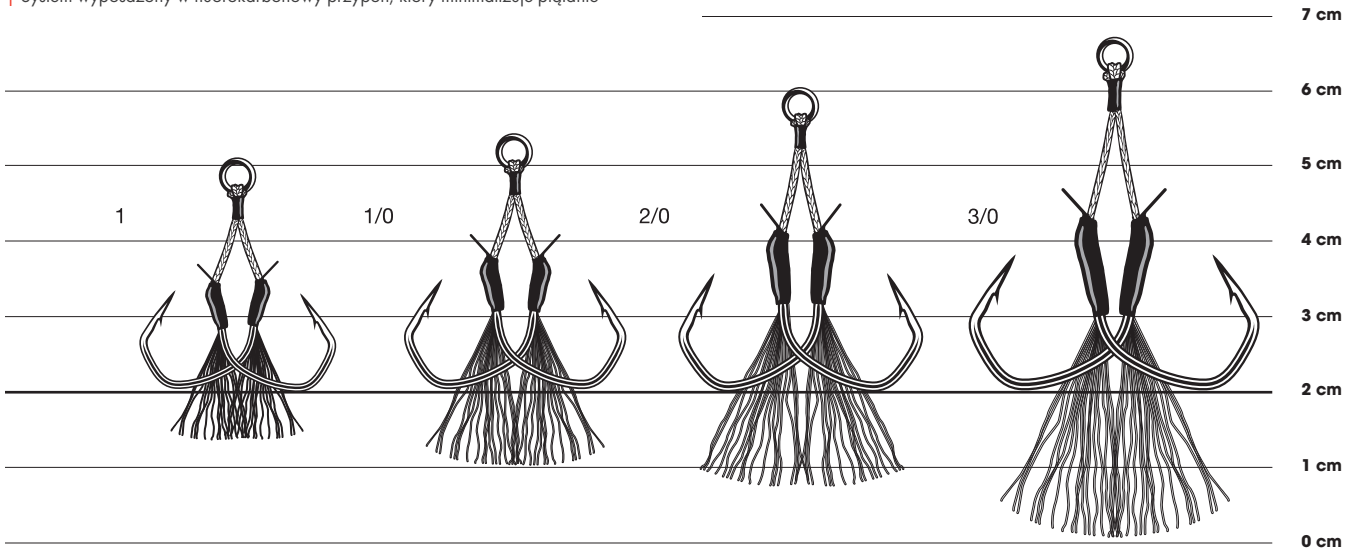

WYTRZYMAŁOŚĆ

KOROZJA

CYNA T1

- Gotowa do użycia 2-haczykowa dozbrojka do nowoczesnego lekkiego jiggowania / metody slow pitch
- Niezwykle ostre haczyki, pewnie zacinają, są doskonałe do powolnego jiggowania, gdy uderzenia następują podczas opadania zestawu
- System wyposażony w fluorokarbonowy przypon, który minimalizuje płątanie