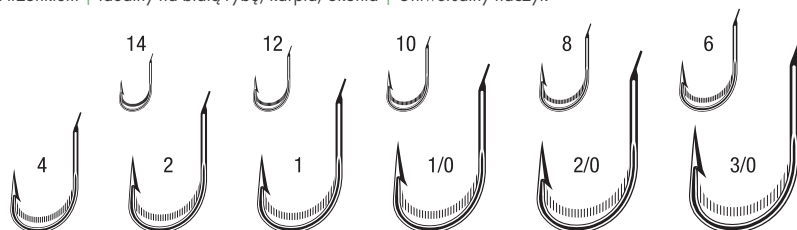

ALLROUND

9284 NATIONAL

Cut Point

Hi-Carbon stal

Kute

Odwrócony (Offset)

Zakończony łopatką

Krótki trzonek

OSTROŚĆ

KOROZJA

BRAZOWY BZ

WYTRZYMAŁOŚĆ

Kuty i podgięty hak z krótkim trzonkiem | Idealny na białą rybę, karpia, okonia | Uniwersalny haczyk

Wielkość rzeczywista

		Szt.	Op.	Rozm.	14	12	10	8	6	4	2	1	1/0	3/0
BZ Brazowy	10	Bag Haltereńce	X	X	X	X	X	X	X	X	X	X	X	X
			9284 BZ001404	9284 BZ001204	9284 BZ001004	9284 BZ000804	9284 BZ000604	9284 BZ000404	9284 BZ000204	9284 BZ000104	9284 BZ01/004	9284 BZ03/004		
Zam. min.		Torebka												

9287 NATIONAL ROUND SHORT SHANK

Cut Point

Hi-Carbon stal

Kute

1/2 odwrócony (Offset)

Zwykły pierścień

Krótki trzonek

OSTROŚĆ

KOROZJA

BRAZOWY BZ

WYTRZYMAŁOŚĆ

Stosunkowo cienki haczyk zakończony oczkiem | Bardzo popularny przy połowach karpia w Wielkiej Brytanii | Dostępny również w wersji bezzadziorowej (9287B)