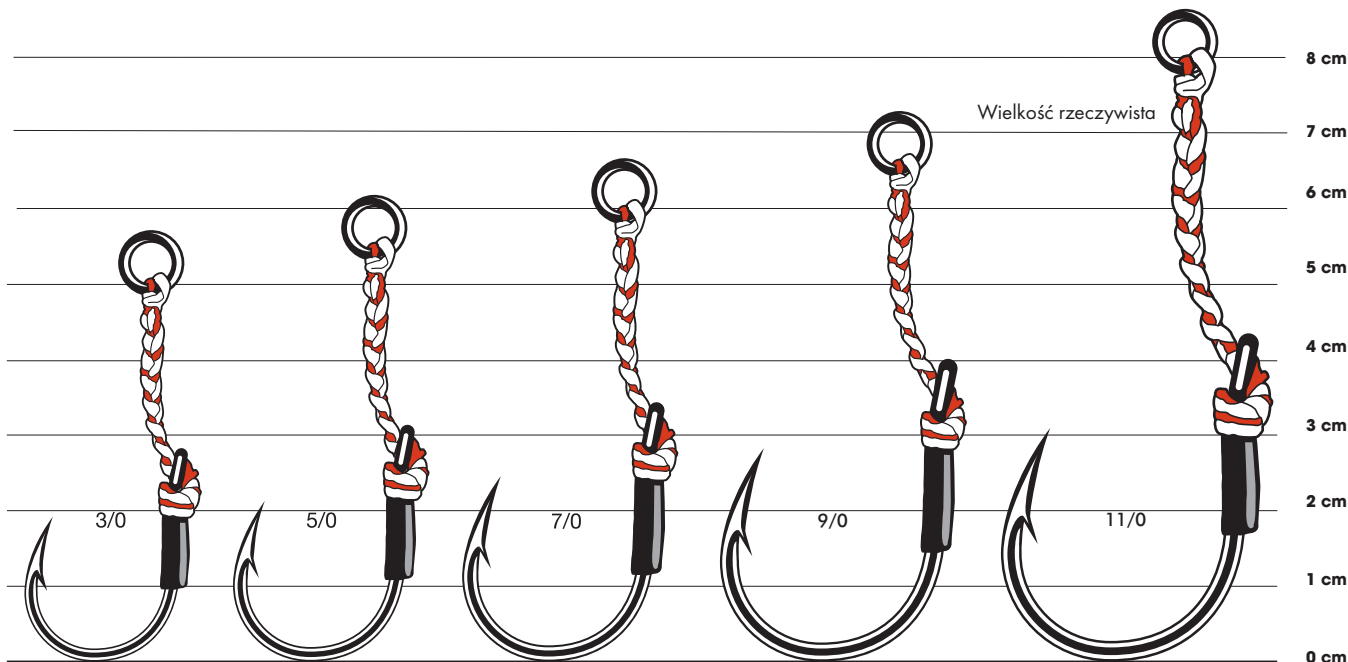

Kule

Ekstra szeroki łuk

Kiedy tylko MOC się liczy ... w pionowym jiggowaniu | Idealne połączenie elastyczności Dyneemy (białe włókno) z odpornością na ścieranie Kevlaru (czerwone włókno)
 Wytrzymałość - średnio ponad 4 kg w swoim zakresie
 Splot dwóch włókien zapobiega plątaniu się linki przy opuszczaniu zestawu na dno i zapewnia idealną sztywność