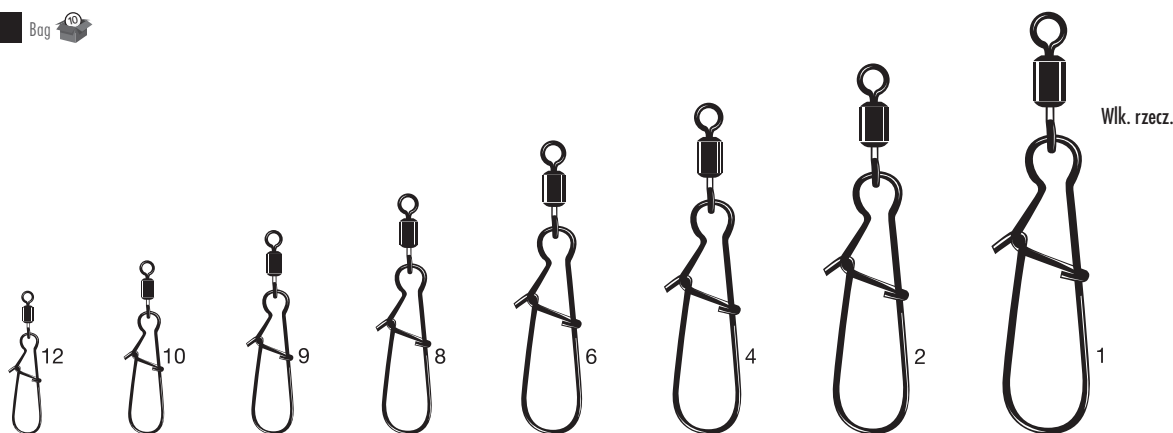

SWIVELS

3526 CZARNY ROLLING WITH DUOLOCK

	▼ Op. | Size ►	12	10	9	8	6	4	2	1
BK Czarny	Wytr. Kg	10	13	17	19	25	32	39	39
	Szt./Pack	9	9	9	9	8	7	5	5
	Reference	3526 BK0012F9	3526 BK0010F9	3526 BK0009F9	3526 BK0008F9	3526 BK0006G9	3526 BK0004I9	3526 BK0002E9	3526 BK0001E9

Zam. min.