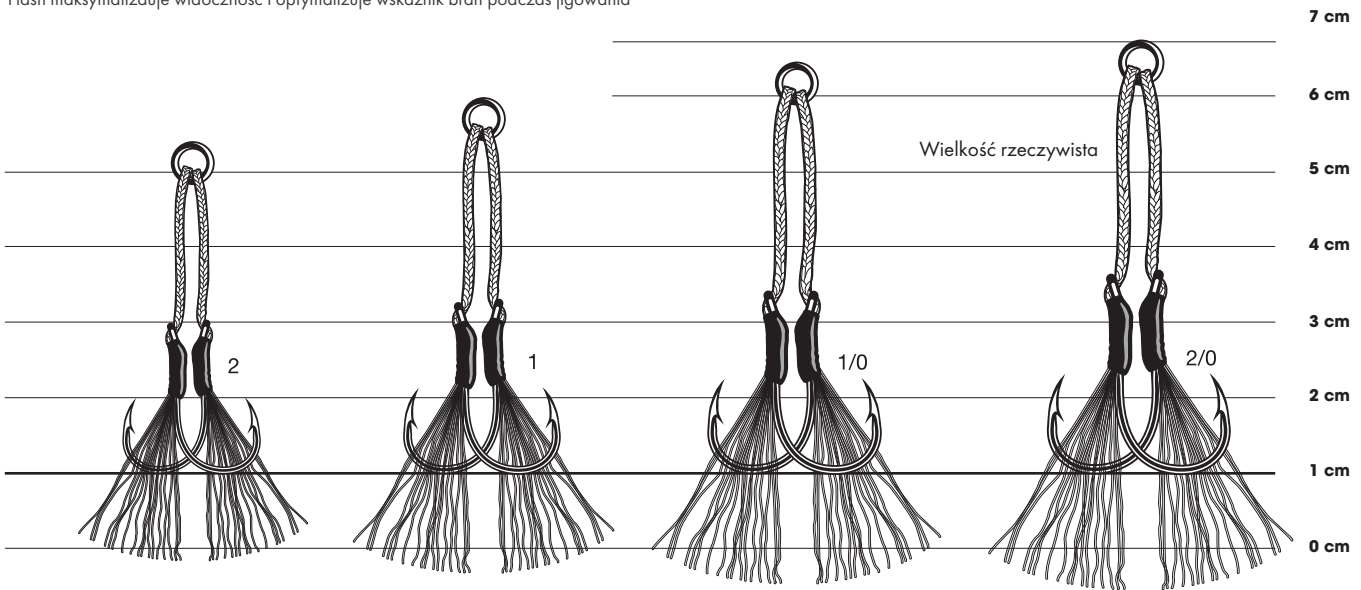

CYNA TI

Hak stworzony z myślą o lekkim jiggowaniu - idealny do zestawu z micro jigiem | Specjalne wiązanie uwydatnia prezentację i podnosi skuteczność | System UV Krystal Flash maksymalizuje widoczność i optymalizuje wskaźnik brań podczas jiggowania