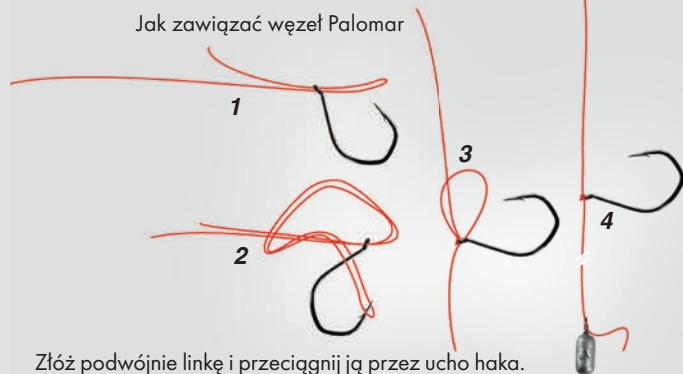

Zam. min.

LIGHT DROP SHOT

Wskazówki uzbrajania:

Jak zawiązać węzeł Palomar

Złóż podwójnie linkę i przeciągnij ją przez ucho haka. Zawiąż prosty węzeł i przełóż haczyk przez pętlę.

7119SH SPINSHOT®

MYSTIC
Piscifaster