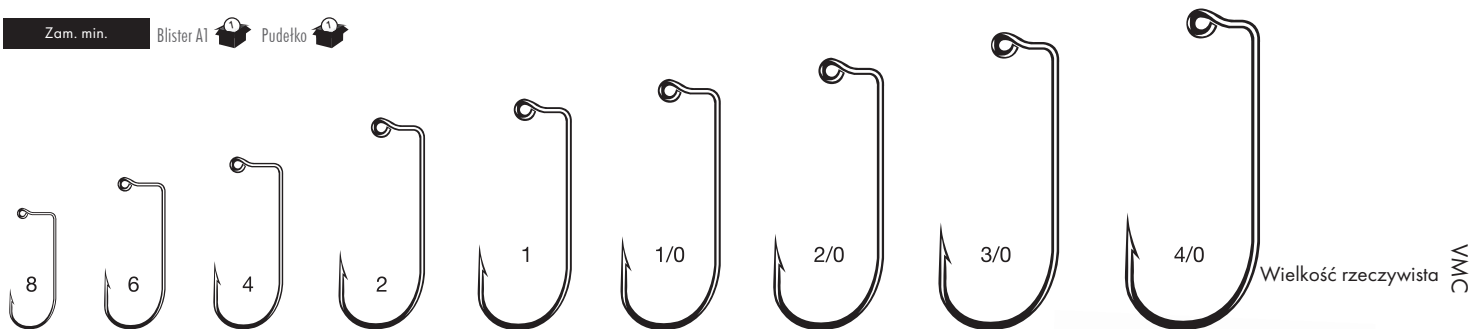

9147 ABERDEEN JIG 90°

Cut Point

Hi-Carbon stal

Zwykły pierścień

OSTROŚĆ	■ ■ ■ ■ ■ ■ ■ ■ ■ ■	WYTRZYMAŁOŚĆ	■ ■ ■ ■ ■ ■ ■ ■ ■ ■
KOROZJA	■ ■ ■ ■ ■ ■ ■ ■ ■ ■		
CZARNY NICKEL (BN)	■ ■ ■ ■ ■ ■ ■ ■ ■ ■		
BRAZOWY (BZ)	■ ■ ■ ■ ■ ■ ■ ■ ■ ■		

Haczyk jigsawy o kształcie Aberdeen zagięty pod kątem 90° ze standardowym trzonkiem
Polecany do zalewania otworem okrągłych główek

	Szt.	Op. | Rozm. ▶	8	6	4	2	1	1/0	2/0	3/0	4/0
BN Czarny Nickel	100	Pudełko (A1)	X	X	X	X	X	X	X	X	X
		Reference	9147 BN0008A1	9147 BN0006A1	9147 BN0004A1	9147 BN0002A1	9147 BN0001A1	9147 BN01/0A1	9147 BN02/0A1	9147 BN03/0A1	9147 BN04/0A1
BZ Brązowy	100	Pudełko (A1)	-	X	X	X	X	X	X	X	X
		Reference		9147 BZ0006A1	9147 BZ0004A1	9147 BZ0002A1	9147 BZ0001A1	9147 BZ01/0A1	9147 BZ02/0A1	9147 BZ03/0A1	9147 BZ04/0A1
	1000	Pudełko (T2)	X	X	X	X	X	X	X	X	X
		Reference	9147 BZ0008T2	9147 BZ0006T2	9147 BZ0004T2	9147 BZ0002T2	9147 BZ0001T2	9147 BZ01/0T2	9147 BZ02/0T2	9147 BZ03/0T2	9147 BZ04/0T2

Zam. min.

Blister A1 Pudełko