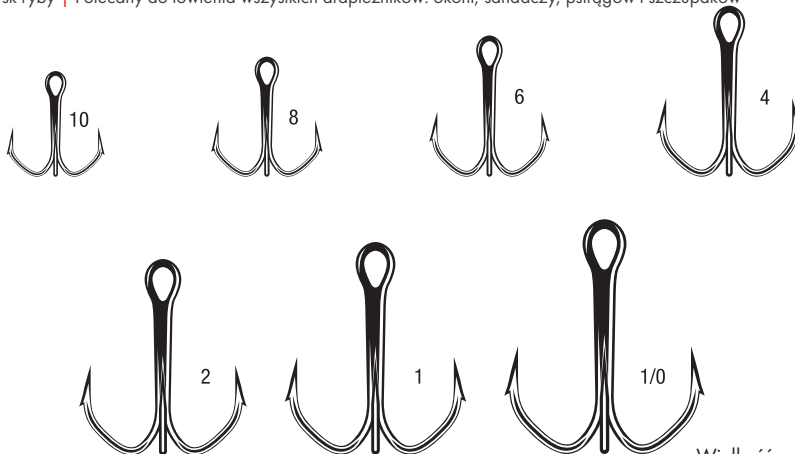

Zam. min.

Blisters Pudełko

9649 ROUND TREBLE

Cut Point

Hi-Carbon stal

Zwykly pierścień

Idealna kotwica do zbrojenia błystek, przynęt miękkich i woblerów | Bardzo popularny model do połowu pstrągów i wszystkich drapieżników
 Dostępna w wersji bezzadziorowej **9649B**

8570

BARBARIAN® OUTBARB TREBLE

Cone Cut®

Hi-Carbon stal

Kute

Ostrze zewnętrzne

Kanciasty łuk

Zwykły pierścień

OSTROŚĆ

WYTRZYMAŁOŚĆ

KOROZJA

CZARNY NIKIEL BN

Techniczny, kanciasty kształt Barbarian® gwarantuje wyjątkową odporność na rozginanie | Techniczny kształt ułatwia utrzymanie ryby w czasie holu | Zewnętrzny zadziór polepsza penetrację w pysk ryby | Polecany do łowienia wszystkich drapieżników: okoni, sandaczy, pstrągów i szczupaków

Zam. min.

Blisters Pudełko

BARBARIAN® SHAPE

Unikalny techniczny kształt pozwala na maksymalne przeniesienie energii w kierunku ostrza. Powoduje to szybszą i łatwiejszą penetrację w pysk ryby i do 25% lepszą skuteczność zahaczenia.