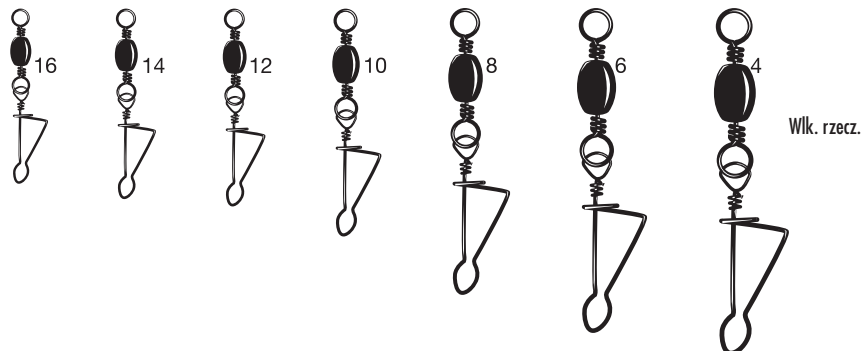

3532 BARREL SWIVEL WITH ITALIAN SNAP

▼ Op. | Size ►		16	14	12	10	8	6	4
BK Czarny	Wyrz. Kg	7	7	13	13	13	15	15
	Szt./Pack	10	10	10	10	10	7	6
	Reference	3532 BK0016D9	3532 BK0014D9	3532 BK0012D9	3532 BK0010D9	3532 BK0008D9	3532 BK0006I9	3532 BK0004J9

Zam. min. Bag