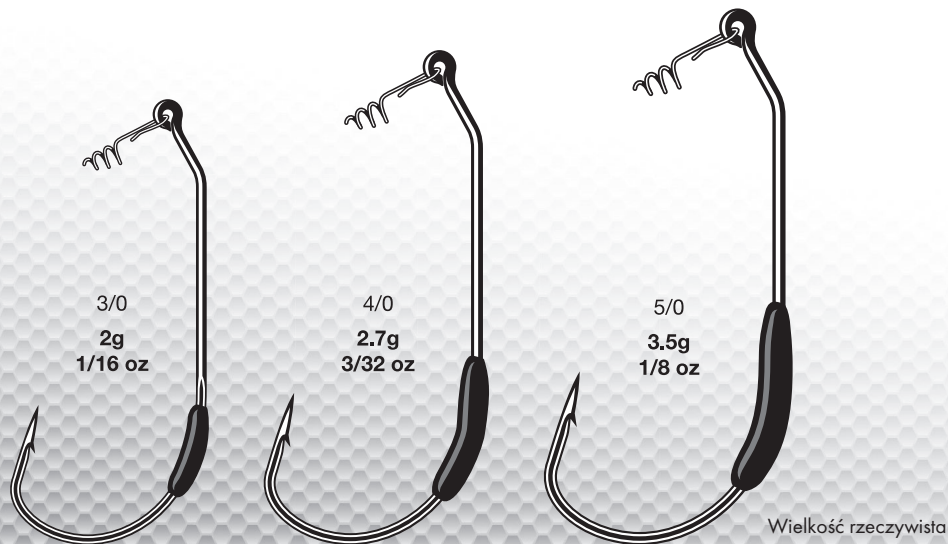

Hak do zbrojenia przynęt sztucznych – gum. Dodatkowo uzbrojony w sprężynkę przy oczku haka umożliwiającą dozbrojenie, a potem utrzymanie przynęty w tym samym miejscu, nawet kiedy ryba ciągnie za przynętę