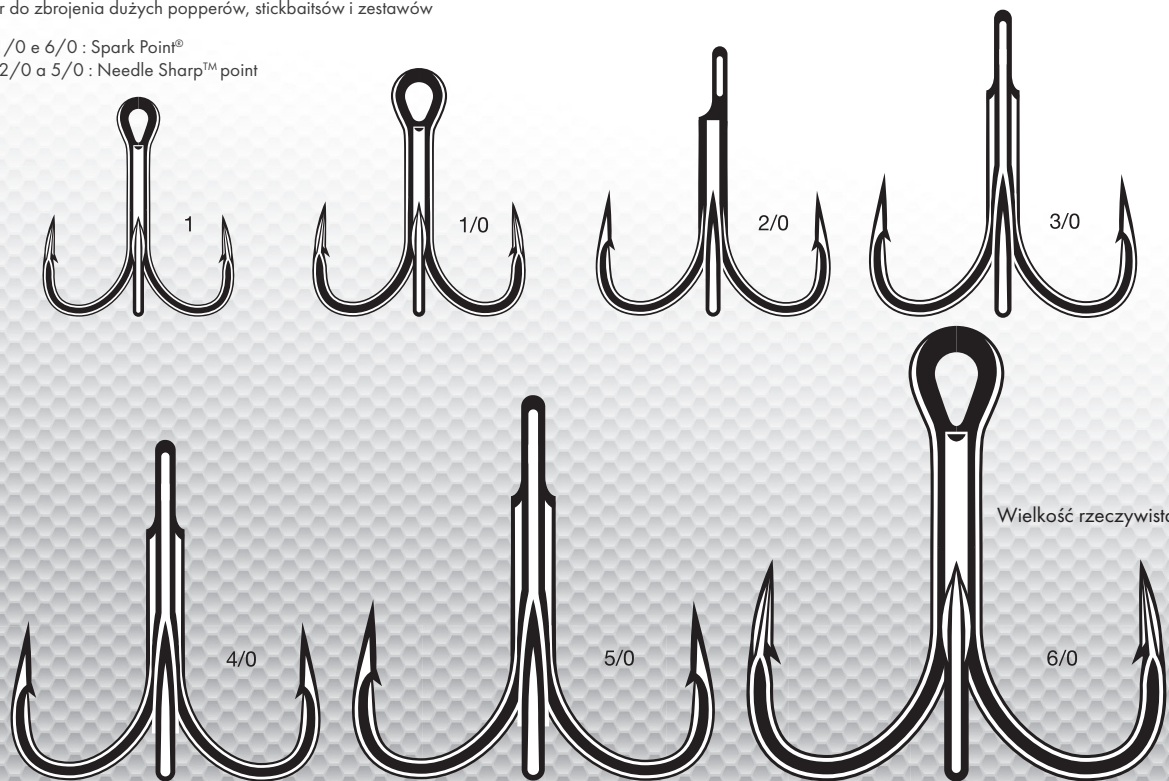

WYTRZYMAŁOŚĆ 6X

7560

TROPIC NEEDLE POINT 6X-STRONG TREBLE

Hi-Carbon stal

Kute

6X wzmacniany

OSTROŚĆ	■■■■■■■■■■	WYTRZYMAŁOŚĆ	■■■■■■■■■■
KOROZJA	■■■■■■■■■■		
COASTAL BLACK CB	■■■■■■■■■■		
CZARNY NIKIEL BN	■■■■■■■■■■		
CYNA TI	■■■■■■■■■■		

| Polecany do łowienia gatunków tropikalnych i sumów | Wysokiej jakości ostrze Needle Sharp o niewiarygodnej odporności na rozwieranie
| Doskonały wybór do zbrojenia dużych popperów, stickbaitsów i zestawów

- Rozmiar 1, 1/0 e 6/0 : Spark Point®
- Rozmiar da 2/0 a 5/0 : Needle Sharp™ point

VMC

	Szt.	Op.	Rozm.	1	1/0	2/0	3/0	4/0	5/0	6/0
BN Czarny nikiel	3	Blister (L5) Reference		-	-	-	-	-	-	X 7560 BN06/0L5
	5	Blister (E5) Reference		X 7560 BN0001E5	X 7560 BN01/0E5	X 7560 BN02/0E5	X 7560 BN03/0E5	X 7560 BN04/0E5	X 7560 BN05/0E5	-
TI Cyna	3	Blister (L5) Reference		-	-	-	-	-	-	X 7560 TI06/0L5
	5	Blister (E5) Reference		X 7560 TI0001E5	X 7560 TI01/0E5	X 7560 TI02/0E5	X 7560 TI03/0E5	X 7560 TI04/0E5	X 7560 TI05/0E5	-
CB Coastal Black	*	Blister Reference		X AVM350528	X AVM350529	X AVM350530	X AVM350531	X AVM350532	X AVM350533	23.61 AVM350534

* Liczba haczyków w opakowaniu zależy od rozmiaru haka:
• Rozm. 1: 5 Szt.
• Rozm.s 1/0 - 2/0: 4 Szt.
• Rozm.s 3/0 à 5/0: 3 Szt.
• Rozm. 6/0: 2 Szt.

Zam. min.