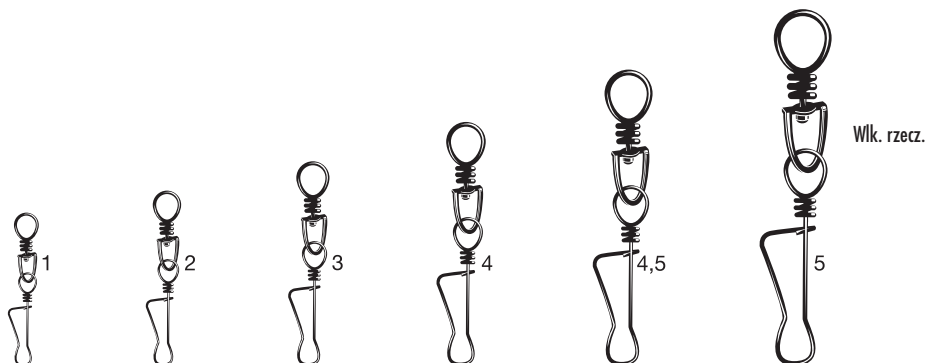

3531 MINUS SWIVEL WITH ITALIAN SNAP

	▼ Op. | Size ►	1	2	3	4	4^{1/2}	5
BK Czarny	Wytr. Kg	6	8	10	16	19	30
	Szt./Pack	10	10	10	7	6	3
	Reference	3531 BK0001D9	3531 BK0002D9	3531 BK0003D9	3531 BK0004I9	3531 BK04/5J9	3531 BK0005L9
NI Nikiel	Reference	3531 NI0001D9	3531 NI0002D9	3531 NI0003D9	3531 NI0004I9	3531 NI04/5J9	3531 NI0005L9

Zam. min.