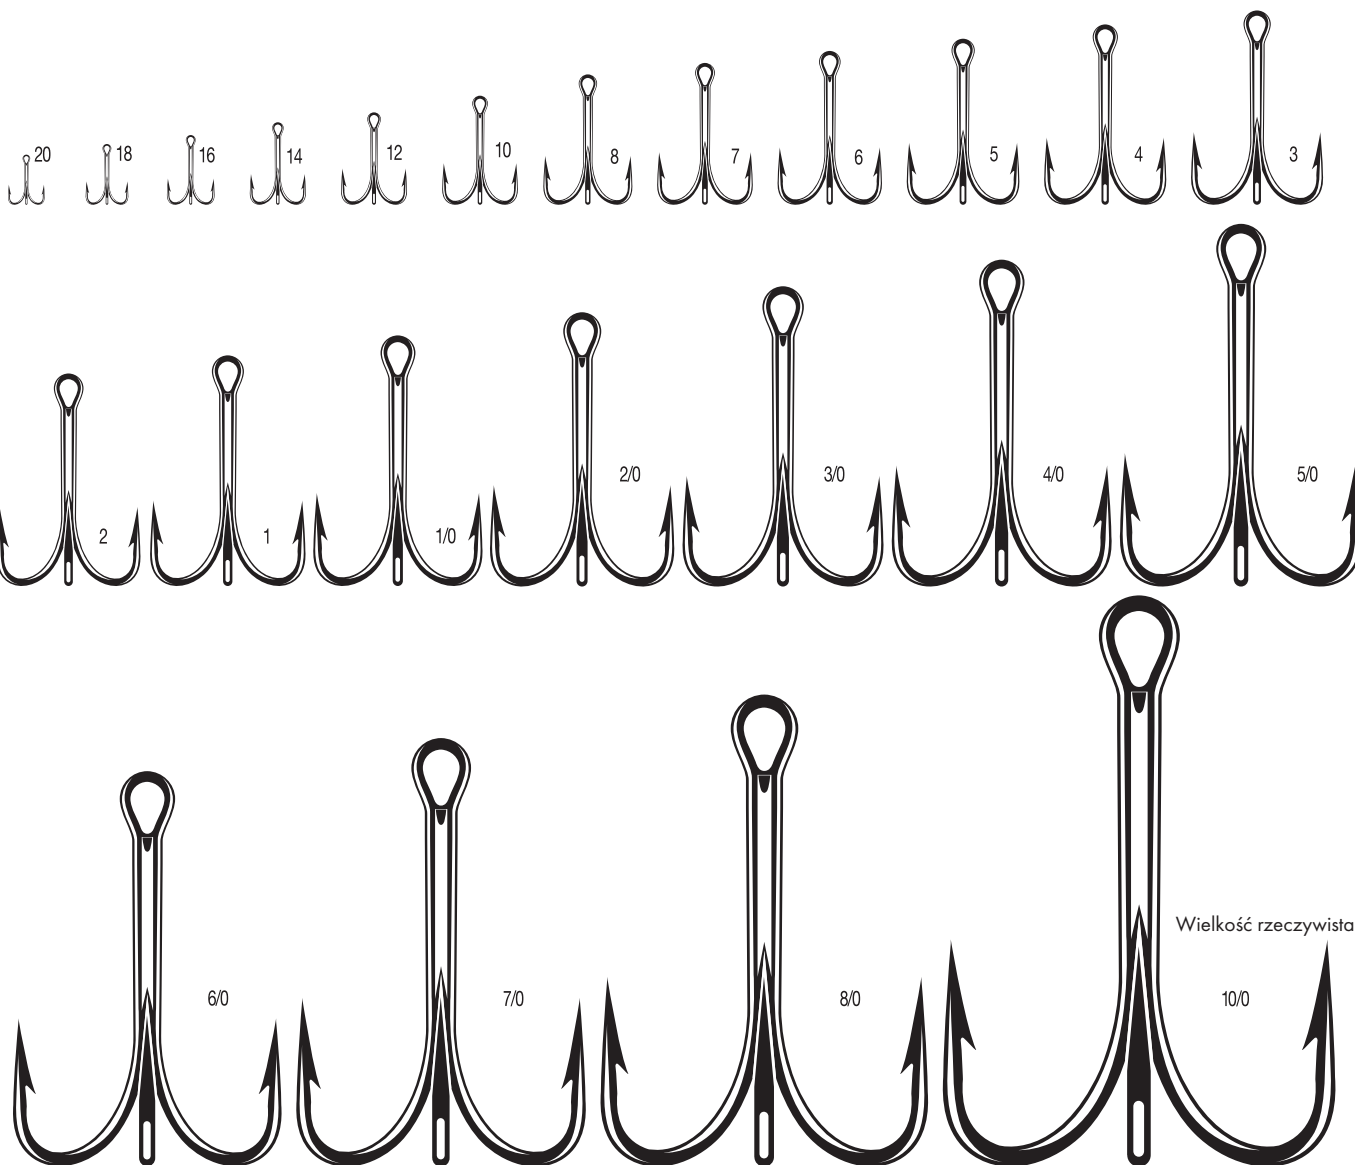

KOROZJA

NIKIEL Ni

PERMASTEEL PS

Najpopularniejsza w Europie kotwica do przygotowywania zestawów | Szeroki zakres dostępnych wielkości daje możliwość różnorodnego stosowania
Wyśmienita, niezawodna i uniwersalna kotwica