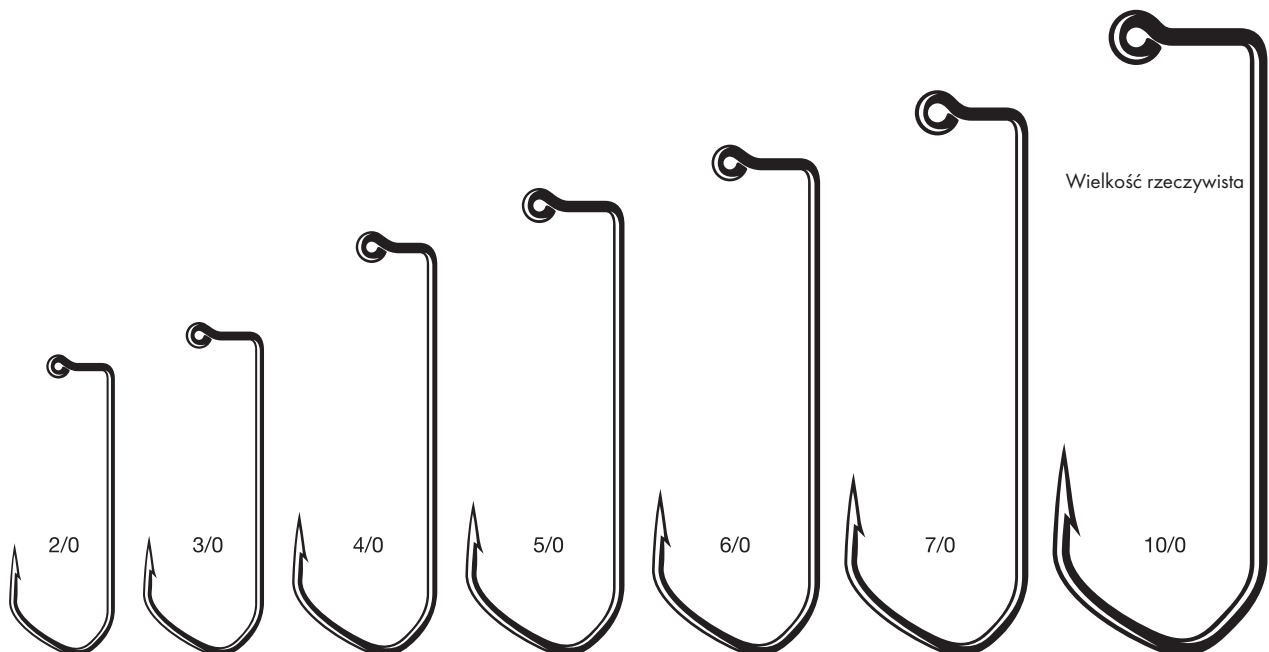

7150 BARBARIAN® JIG 90°

Needle Cone

Hi-Carbon stal

Zwykły pierścień

Kanciasty łuk

OSTROŚĆ

WYTRZYMAŁOŚĆ

KOROZJA

CZARNY (BK)

VMC® ekskluzywny haczyk o kształcie Barbarian®

Wytrzymały i ostry haczyk | Idealny do łowienia dużych drapieżników w rzekach o silnym nurcie

Dostępny również w wersji z większym oczkiem (5150)

	Szt.	Op. | Rozm. ▶	2/0	3/0	4/0	5/0	6/0
BK Czarny	10	Blister (D1) Reference	X	X	X	X	-
	100	Pudełko (A2) Reference	X	X	X	X	X
			7150 BK02/0D1	7150 BK03/0D1	7150 BK04/0D1	7150 BK05/0D1	
			7150 BK02/0A2	7150 BK03/0A2	7150 BK04/0A2	7150 BK05/0A2	7150 BK06/0A2

Zam. min.

Blister

Pudełko