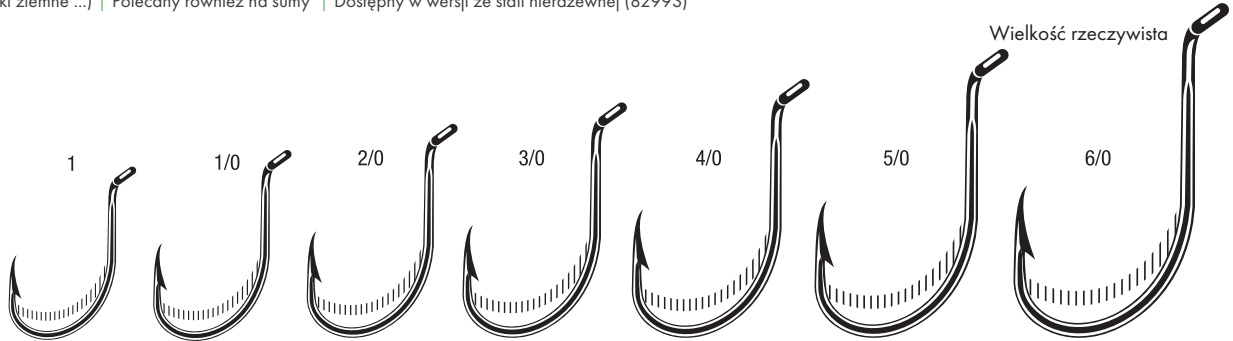

Mocny kuty hak z podgiętym oczkiem | Mocny, ostry Cone Cut® grot | Wszelkrotny haczyk do stosowania w wodzie morskiej i słodkiej (spławiki, przynęty sztuczne, robaki ziemne ...) | Polecany również na sumy | Dostępny w wersji ze stali nierdzewnej (8299S)

▼ Op. Rozm. ▶		1	1/0	2/0	3/0	4/0	5/0	6/0
CB Coastal black	Szt./Blister	11	10	9	9	7	6	5
	X	X	X	X	X	X	X	X
	Reference	AVM350572	AVM350573	AVM350574	AVM350575	AVM350576	AVM350577	AVM350578

Zam. min. Blister

9299 FAULTLESS OCTOPUS

Cut Point

Hi-Carbon stal

Kute

Zakrzywiony grot

Odwrocony (Offset)

Z odgięciem do góry oczkiem