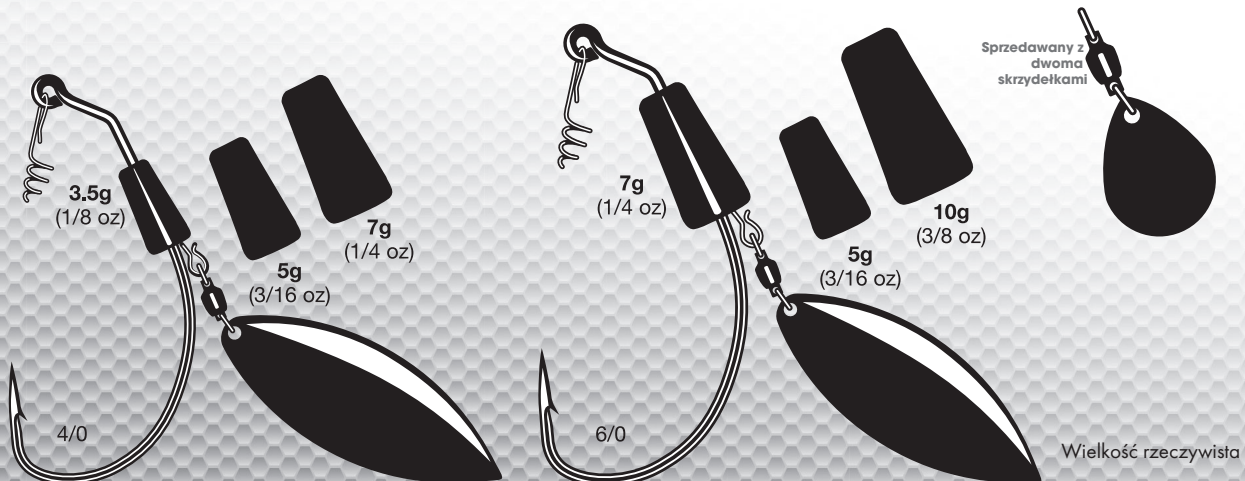

7346BS CIĄG DALSZY POPRZEDNIEJ STRONY

MYSTIC
Predator

NEW

Op. Rozmiar	4/0	5/0	6/0	7/0	9/0	11/0
Waga	5g	7g	10,5g	10,5g	10,5g	14g
Szt./Blister	2	2	2	2	2	2
Cena PLN	X	X	X	X	X	X
Reference	AVM350953	AVM350954	AVM350955	AVM350956	AVM350957	AVM350958

Zam. min. 8ag

7346BD HEAVY DUTY BLADED SWIMBAIT

MYSTIC
Predator

NEEDLE SHARP
Needle Sharp

Hi-Carbon
Hi-Carbon stal

3X
3X wzmacniany

Stożkowa sprężynka blokująca

Ekstra szeroki łuk

Wymienny system ostrzy

OSTROŚĆ

KOROZJA

CZARNY NIKIEL BN

WYTRZYMAŁOŚĆ

Op. Rozmiar	4/0			6/0		
Waga	3g - 1/8oz	5g - 3/16oz	7g - 1/4oz	5g - 3/16oz	7g - 1/4oz	10g - 3/8oz
Szt./Blister	1	1	1	1	1	1
Cena PLN	X	X	X	X	X	X
Reference	7346 B034/OU1	7346 B054/OU1	7346 B074/OU1	7346 B056/OU1	7346 B076/OU1	7346 B106/OU1

Zam. min. Blister