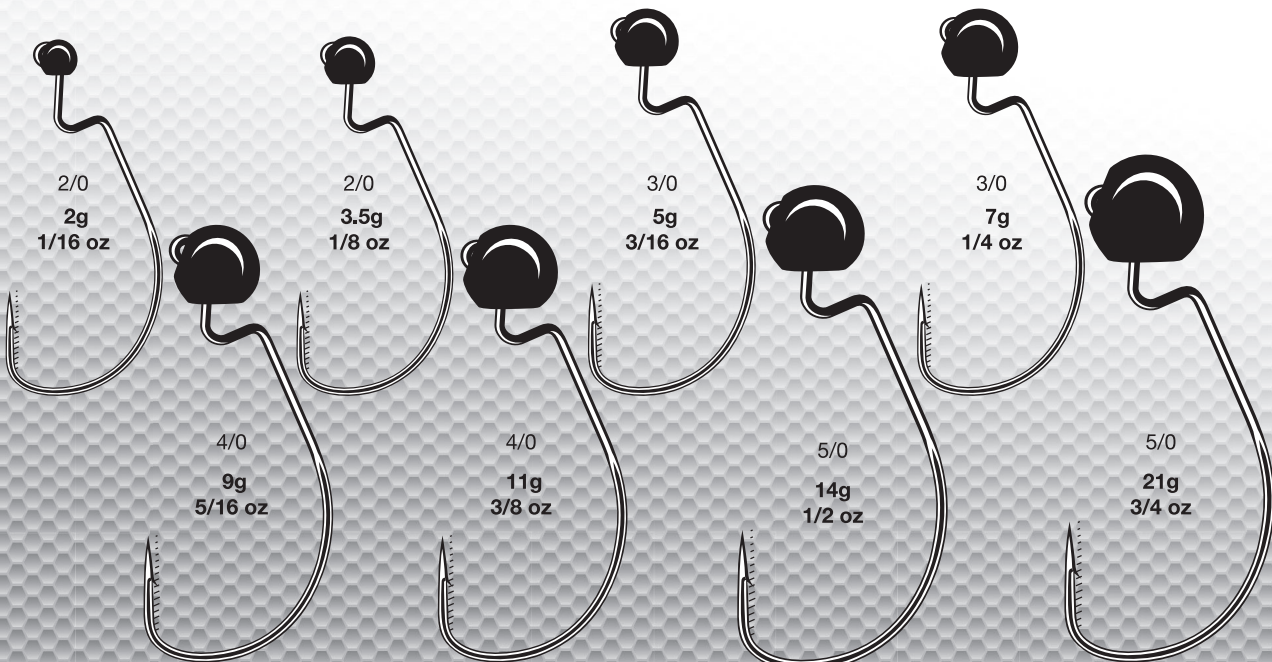

Ekstra
szeroki
łuk

Uniwersalna konstrukcja główki w kształcie piłki do rugby, idealna do łowienia w zarosniętych łowiskach. Zagłębione oczko chroni przed zaczepami, chwastami i ścieraniem przez przeszkody podwodne.