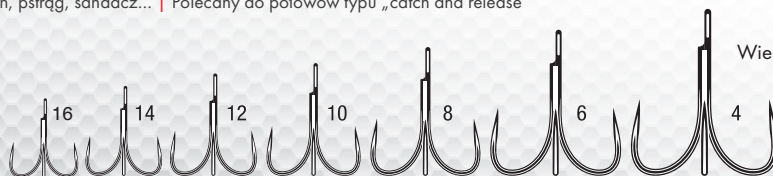

WYKOŃCZENIE HAKÓW VMC®

Jakość haków powinniśmy dobierać w zależności od warunków, w jakich łowimy.

W zależności od potrzeb oferujemy haki wykończone na wiele różnych sposobów, spełniających swoje zadanie w określonych warunkach.

Cienki drut

OSTROŚĆ

WYTRZYMAŁOŚĆ

KOROZJA

CZARNY NIKIEL BN

| Doskonali do lekkich połowów: okoń, pstrąg, sandacz... | Polecany do połowów typu „catch and release”

Wielkość rzeczywista

		Szt.	Op.	Rozm.	16	14	12	10	8	6	4
BN Czarny nikiel	7	-	-	-	-	-	-	-	-	-	X AVM350140
	8	X AVM350369	X AVM350145	X AVM350144	X AVM350143	X AVM350142	X AVM350141	-	-	-	-

Zam. min.

Blisters

NEEDLE SHARP

VMC® Needle Sharp™ to najnowsza technologia chemicznego ostrzenia, wyjątkowe ostrze powstaje w wyniku unikalnego procesu szlifowania punktowego.

Grinded Needle Point
Najwyższa twardość i ostrość haka.