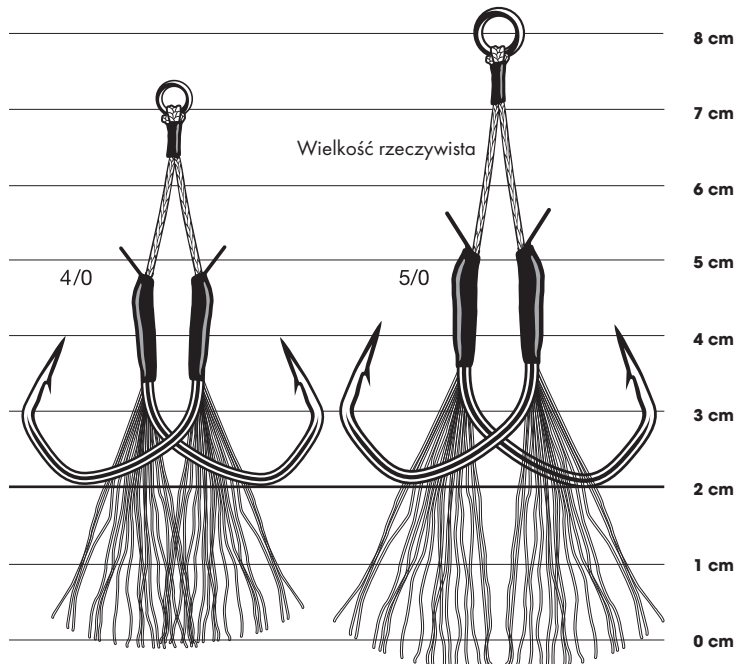

Tabele dostępne na następnej stronie