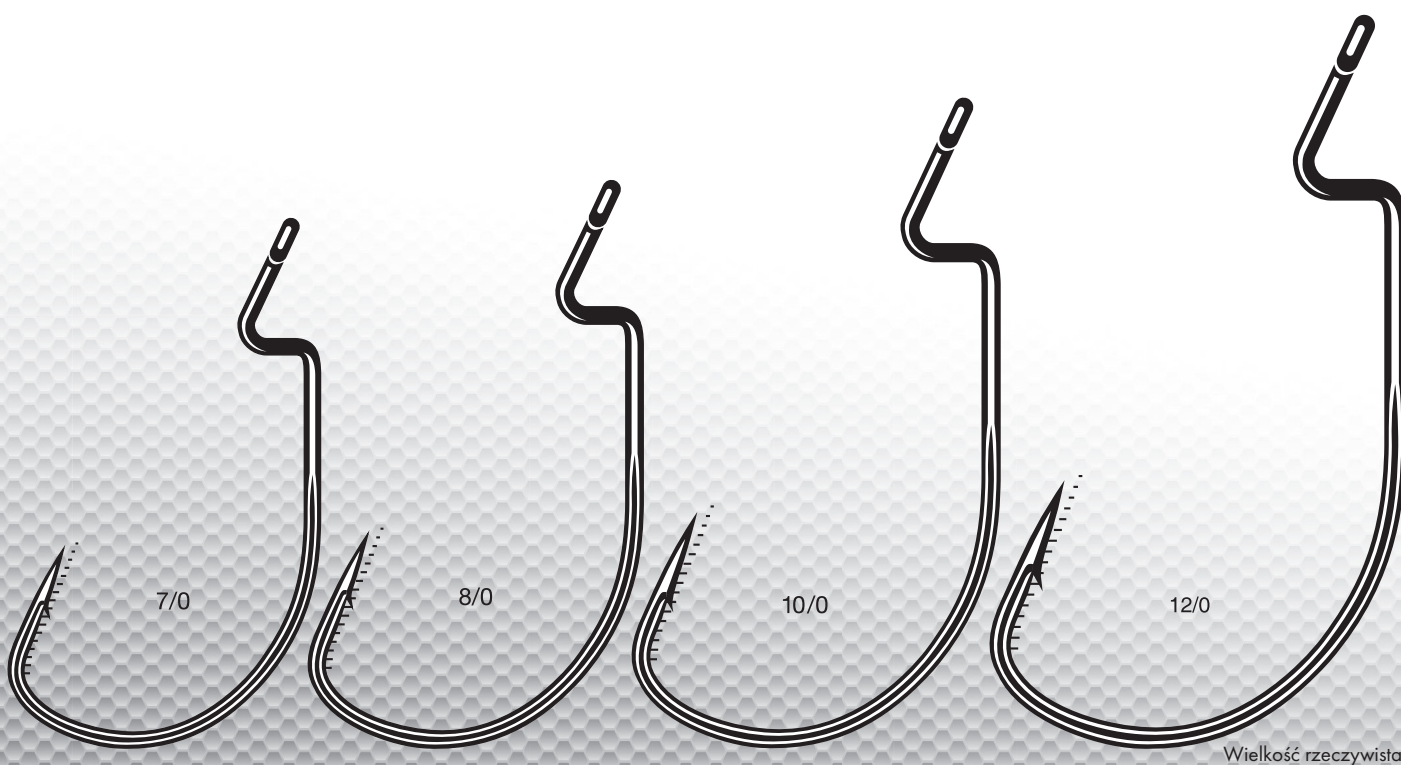

7348 SPECIMEN WIDE GAP

MYSTIC
Precision

Needle Sharp

Hi-Carbon stal

Kute

Zwykły pierścień

4x wzmacniany

Zakrzywienie trzonka w kształcie litery Z

OSTROŚĆ

WYTRZYMAŁOŚĆ

KOROZJA

CZARNY NIKIEL BN

Zamykająca seria rodziny haków do zbrojenia przynęt zwierzęcych. 4x wzmacniony, najmocniejszy z całej serii przedstawionych modeli, sprawdza się przy polowaniu na największe waleczne ryby. | idealny na sumy, szczupaki, dorsze.

Op./ Rozmiar	7/0	8/0	10/0	12/0
Szt./Blister	4	3	2	1
Cena PLN	X	X	X	X
Reference	AVM350521	AVM350522	AVM350523	AVM350770

Zam. min. Blister