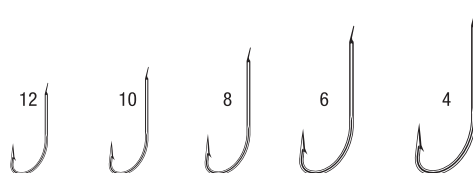

| Hak z długim trzonkiem | Idealny do łowienia na białe i czerwone robaki, dendrobenę i rosówkę | Solidne i bardzo ostre ostrze Needle Sharp™

Wielkość rzeczywista

		Szt.	Op.	Rozm.	12	10	8	6
NI Nikiel	20	Torebka	Reference	X	X	X	X	X
				7051 NI0012H4	7051 NI0010H4	7051 NI0008H4	7051 NI0006H4	
Zam. min.		Torebka						