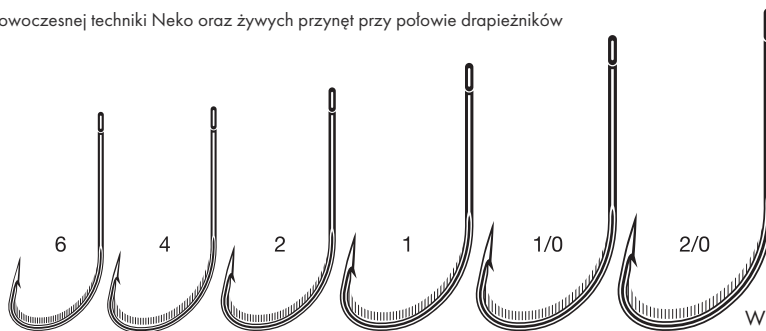

Wszystostronne zastosowanie do nowoczesnej techniki Neko oraz żywych przynęt przy połowie drapieżników słodkowodnych (sandacz, okoń, ...)

Wielkość rzeczywista

Op.	Rozmiar	6	4	2	1	1/0	2/0
BN Czarny Nikiel	Szt./Blister	10	10	10	10	9	8
	Cena PLN	X	X	X	X	X	X
	Reference	AVM350764	AVM350765	AVM350766	AVM350767	AVM350768	AVM350769

Zam. min.