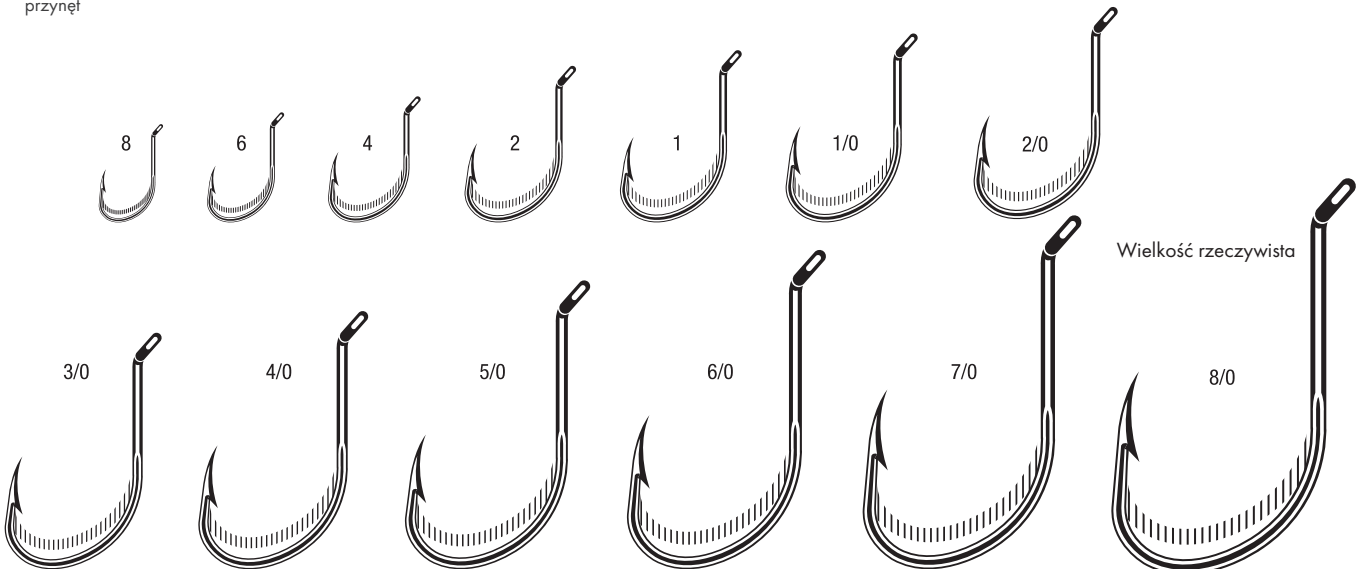

9299 FAULTLESS OCTOPUS

Cut Point

Hi-Carbon stal

Kute

Zakrzywiony grot

Odwrocony (Offset)

Z odgięciem do góry oczkiem

Bardzo popularny model | Wypróbowany, przetestowany i zatwierdzony przez wędkarzy | Polecany do techniki połowów spławikowych i ręcznych przy użyciu ciężkich przynęt