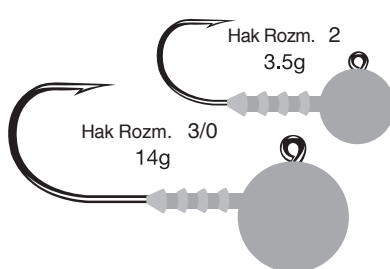

910 | GLITTER SILVER

984 | CHARTREUSE LIME GREEN

985 | CHARTREUSE ORANGE

Op.	Waga	3.5g	5g	7g	10g	14g	18g	21g
Rozm.		2	1/0	1/0	2/0	2/0	3/0	4/0
Szt./Blister (K1)		4	4	4	4	4	4	4
Reference		X	X	X	X	X	X	-
Reference		910BN3,5002K1	910BN0051/OK1	910BN0071/OK1	910BN0072/OK1	910BN0102/OK1	910BN0143/OK1	910BN0184/OK1
Reference		X	X	X	X	X	X	X
Reference		984BN3,5002K1	984BN0051/OK1	984BN0071/OK1	984BN0072/OK1	984BN0102/OK1	984BN0143/OK1	984BN0184/OK1
Reference		X	X	X	X	X	X	X
Reference		985BN3,5002K1	985BN0051/OK1	985BN0071/OK1	985BN0072/OK1	985BN0102/OK1	985BN0143/OK1	985BN0184/OK1

Zam. min. Blister