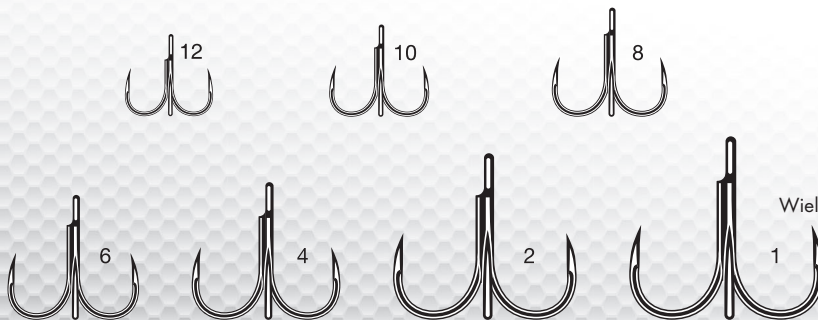

Wielkość rzeczywista

	Szt.	Op.	Rozm.	12	10	8	6	4	2	1
BN Czarny nikiel	5	Blister	Reference	X AVM350778	X AVM350412	X AVM350411	X AVM350410	X AVM350409	X AVM350408	X AVM350407
Zam. min.	Blisters