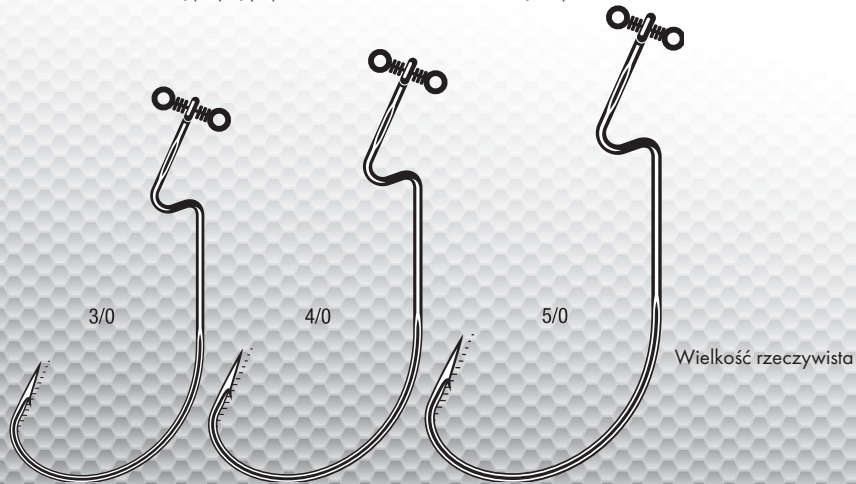

CZARNY NIKIEL BN

Hak Mystic® 7320 Wide Gap uzbrojony wielokrotnie nagradzonym systemem obrotowym Spinshot® firmy VMC®
Bardzo długi trzonek w kształcie litery Z uniemożliwia zsuwanie się przynęty i pozwala swobodnie łowić metodą Drop Shot