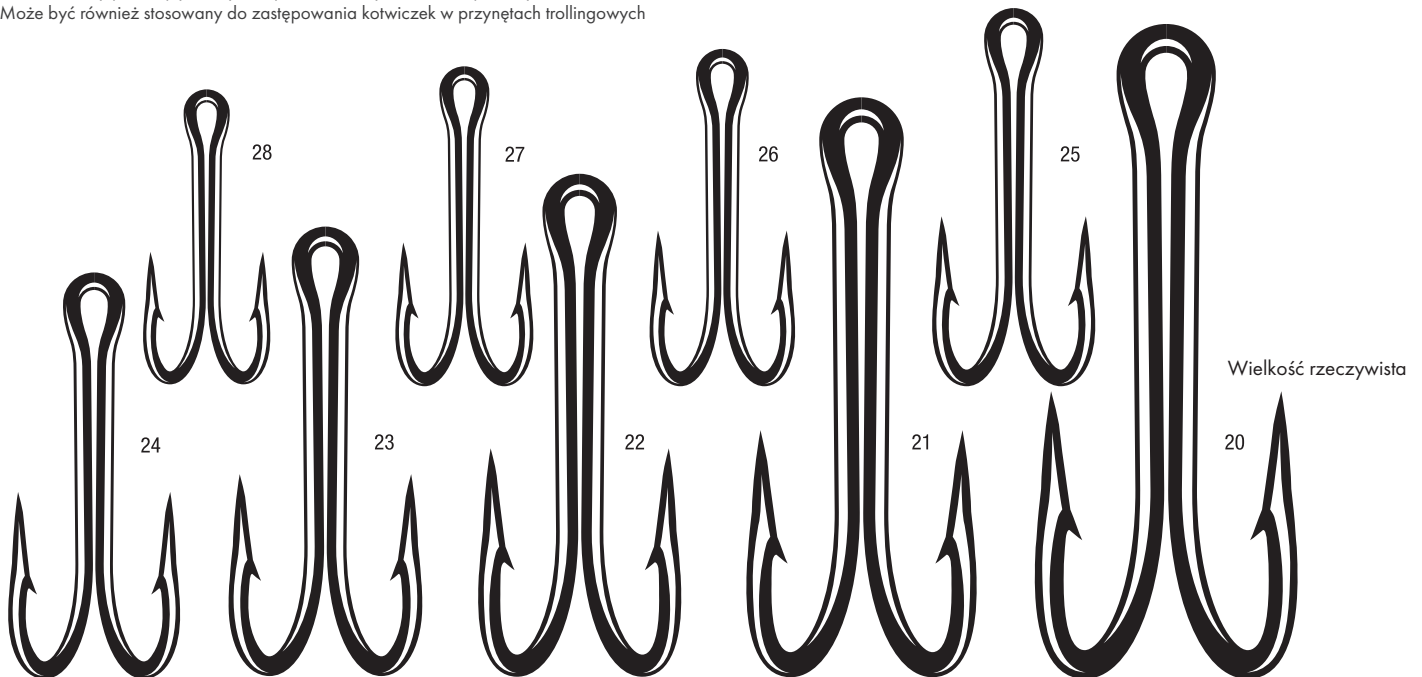

KOROZJA

BRĄZOWY BZ

Klasyczny hak do wiązania przyponów | Dwa ramiona ustawione pod kątem 90° | Idealny do łowienia na martwą rybkę i do zbrojenia przynęt

Wielkość rzeczywista

		Szt.	▼ Op.	► Rozm.	10	8	6	4	3	2	1	1/0	2/0	3/0
BZ Brązowy	5		Blister Reference		-	-	-	-	-	-	-	X 9908 BZ01/OE1	X 9908 BZ02/OE1	X 9908 BZ03/OE1
	10			X 9908 BZ001001	X 9908 BZ000801	X 9908 BZ000601	X 9908 BZ000401	X 9908 BZ000301	X 9908 BZ000201	X 9908 BZ000101	-	-	-	

9986 SPECIMEN BIG GAME DOUBLE HOOK

Cut Point

Hi-Carbon stal

Kute

Otwarty trzonek

1X wzmacniany

Bardzo mocny podwójny haczyk do połowu tuńczyka | Niezespawany trzonek ułatwia montaż | Może być również stosowany do zastępowania kotwiczek w przynętach trollingowych