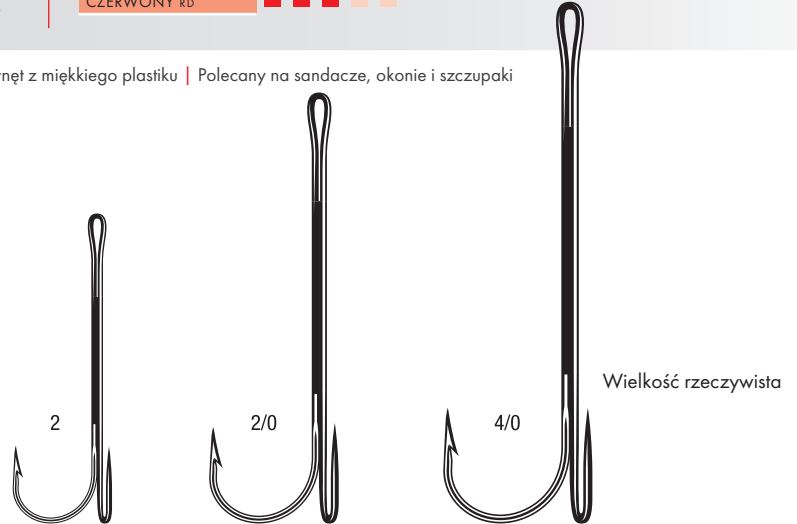

9986 SPECIMEN BIG GAME DOUBLE HOOK

Cut Point

Hi-Carbon stal

Kute

Otwarty trzonek

1X wzmacniany