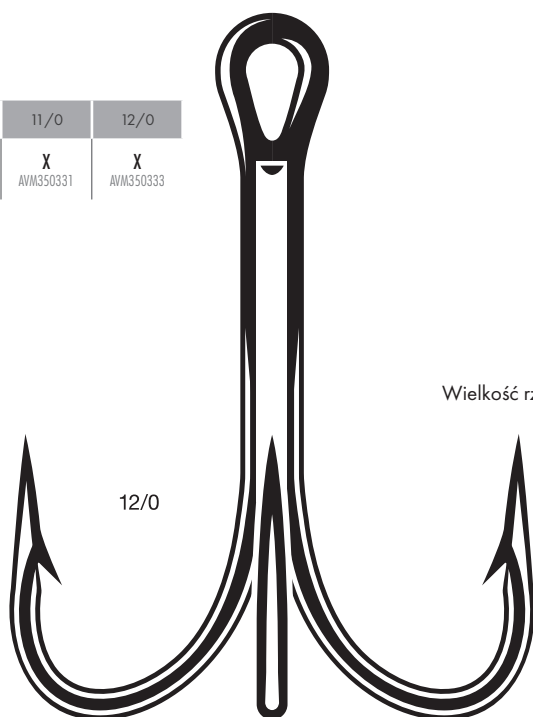

Szt.	Op.	Rozm.	10/0	11/0	12/0
PS PermaSteel	10	Box Reference		X AVM350329	X AVM350331	X AVM350333

Zam. min.

Pudełko