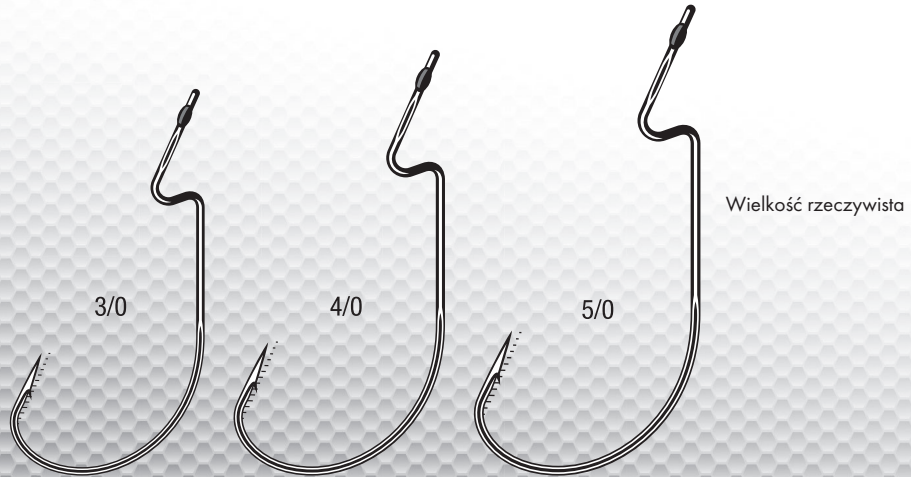

Nowy model Wide Gap z wyjątkowo długim trzonkiem w kształcie litery Z. Polecany do zbrojenia długich przyńęt miękkich

Op./ Rozmiar	3/0	4/0	5/0
Szt./Blister	5	5	5
Cena PLN	X	X	X
Reference	AVM350177	AVM350178	AVM350179