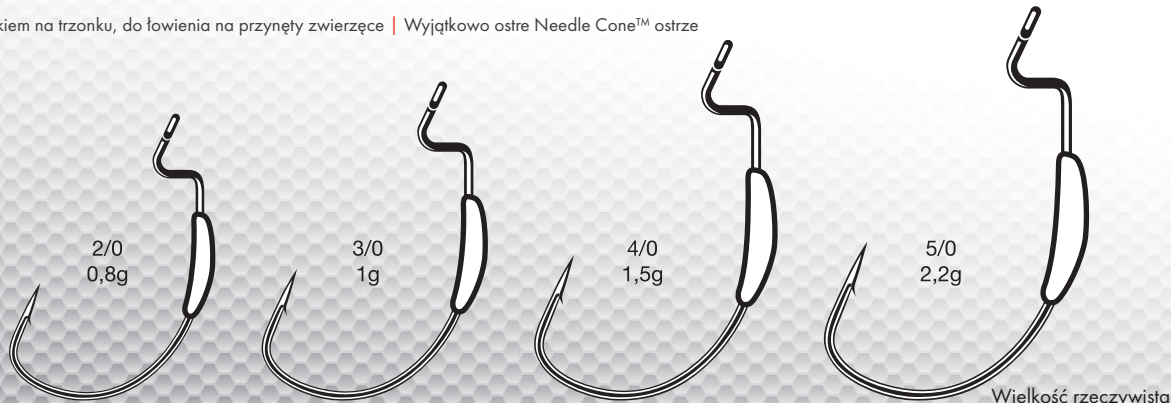

Kute

Ekstra szeroki łuk

Zwyczajny pierścień

1X wzmacniany

Zakrzywienie trzonka w kształcie litery Z

7316 z ciężarkiem na trzonku, do łowienia na przynęty zwierzęce | Wyjątkowo ostre Needle Cone™ ostrze

Wielkość rzeczywista