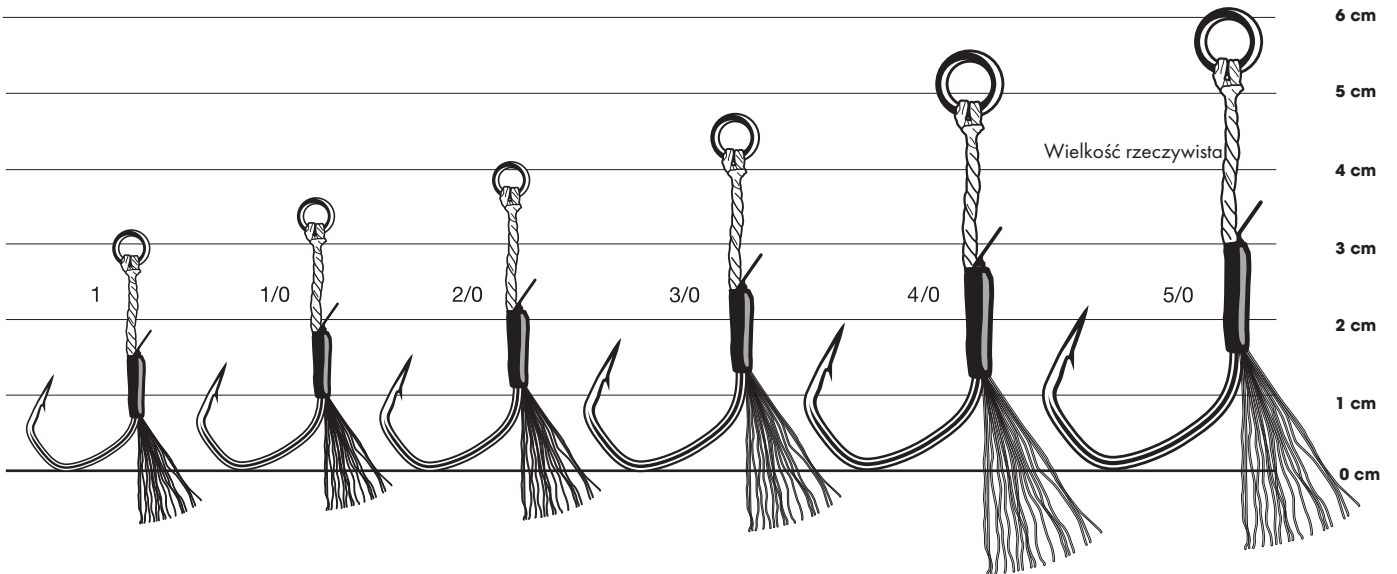

7117SA

LIGHT SINGLE ASSIST

NEW

NEEDLE SHARP
Needle Sharp

Hi-Carbon stal

Kute

EWG
Ekstra szeroki łuk

TLC
Kanciasty łuk

OSTROŚĆ

KOROZJA

CYNA TI

WYTRZYMAŁOŚĆ

Gdy potrzebujesz bardzo technicznego i wysokiej klasy haka do techniki Slow Jigging | Techniczny, kanciasty kształt kolanka zwiększa siłę zacięcia i utrzymuje rybę na haku

Skręcona plecionka o 40% podnosi wytrzymałość | UV Krystal Flash zwiększa widoczność i optymalizuje częstość brań podczas jigowania

Op. Rozmiar	1	1/0	2/0	3/0	4/0	5/0
Assist Braid	130lb	130lb	130lb	200lb	200lb	200lb
Szt./Blister	2	2	2	2	2	2
Cena PLN	X	X	X	X	X	X
Reference	AVM350989	AVM350990	AVM350991	AVM350992	AVM350993	AVM350994

UV Krystal Flash zwiększa widoczność i skuteczność podczas jigowania