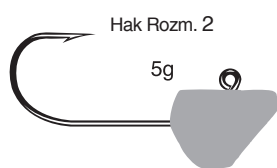

150-02 TETRA HEAD

Wszystostronna główka jigowa przeznaczona do ultralekkich połowów (pstrąg, okoń, kleń...) na delikatne przynęty
Idealnie wyważona, dzięki czemu doskonale nadaje się zarówno do szybkiego, jak i wolnego prowadzenia
Specjalny piramidkowy kształt ułatwia montaż delikatnych miękkich przynęt.

Op.	Waga	1g	2g	3g	5g	7g
Rozm.		4	4	2	2	1/0
Szt./Blister (K1)		4	4	4	4	4
Reference		X	X	X	X	X
Reference		15002001004K1	15002002004K1	15002003002K1	15002005002K1	150020071/OK1

WAGA I ROZMIAR HAKA SĄ TERAZ
NADRUKOWANE NA GŁÓWCE
JIGOWEJ

Zam. min. Blister