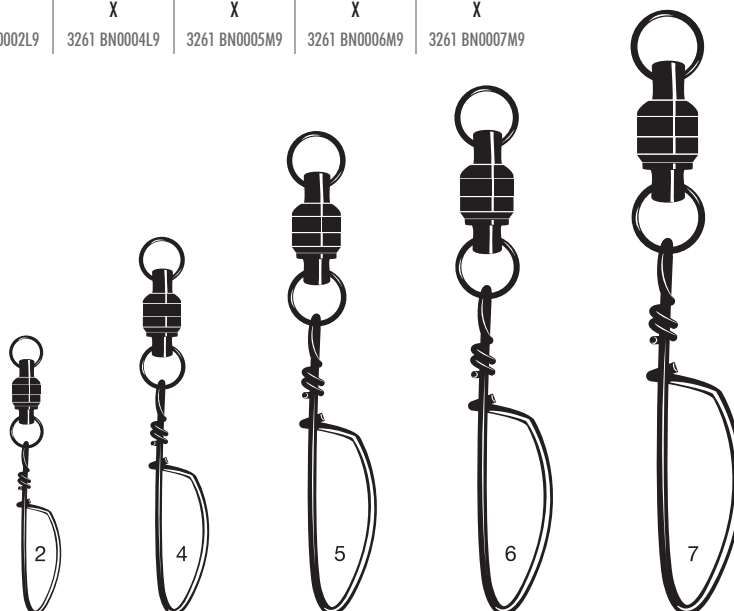

3261 STAINLESS ROLLING SWIVEL WITH SNAP

VME

▼ Op. | Size ►		2	4	5	6	7	
SS Stal nierdzewna	Wytr. Lb	110	165	260	300	415	
	Set./Pack	3	3	2	2	2	
	Reference	X	X	X	X	X	
		3261SP00002L9	3261SP00004L9	3261SP00005M9	3261SP00006M9	3261SP00007M9	
BN Czarny Nikiel	Set./Pack	3	3	2	2	2	
	Reference	X	X	X	X	X	
			3261 BN0002L9	3261 BN0004L9	3261 BN0005M9	3261 BN0006M9	3261 BN0007M9

Zam. min.