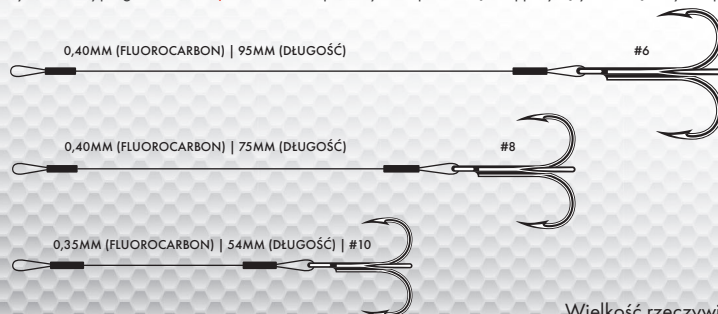

Op. Rozmiar	10	8	6	10-8-6
Dług./ Wytrz.	35/100 - 54mm	40/100 - 75mm	40/100 - 95mm	Combo
Szt./Blister	2	2	2	3
Cena PLN	X	X	X	X
Reference	AVM710003	AVM710004	AVM710005	AVM710006

Zam. min. Blister

7554W

19 WIRE STINGER