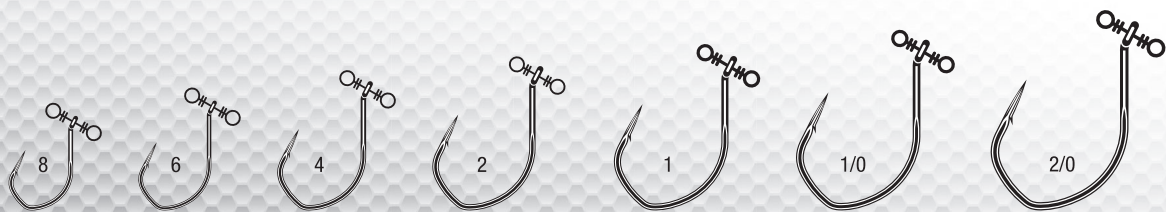

WYTRZYMAŁOŚĆ

KOROZJA

CZARNY NIKIEL BN

Ultralekki i wytrzymały system spinningowy łączący VMC® 7119 haczyk Premium Drop Drop z wbudowanym krętlikiem: Naturalna prezentacja przynęty
Zapobiega skręceniu się linki, umożliwia pełny obrót o 360°