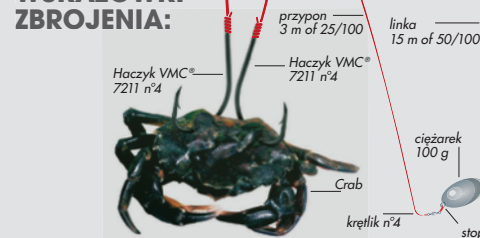

WYTRZYMAŁOŚĆ

Haczyk z oczkiem idealny na dorady | Delikatny, ale bardzo mocny | Super ostry Premium Spark Point®

WSKAZÓWKI ZBROJENIA:

	Szt.	Op.	Rozm.	6	4	2	1	1/0	2/0
BN Czarny nikiel	15	Bag	Reference	X	X	X	X	X	X
				7211 BN000604	7211 BN000404	7211 BN000204	7211 BN000104	7211 BN01/004	7211 BN02/004