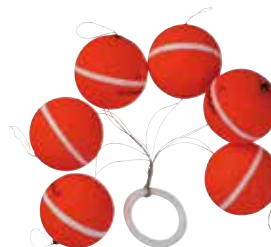

TOREBKA PO 2

KATANA

Kod	G	-
ARA330067	0,30 g	-
ARA330068	0,50 g	-
ARA330069	0,75 g	-
ARA330070	1 g	-
ARA330071	1,50 g	-
Pakowane po: x 6		

Spławik produkowany z niezatapialnej pianki. Dzięki szczeliny w korpusie żyłka doskonale przylega niezależnie od jej napięcia. Kil z włókna, antenka z tworzywa. Idealny spławik do łowienia dużej ryby na solidny zestaw.

ZBIORCZE

PELLET WAGGLER

Kod	G	-
ARA320161	4 g	-
ARA320162	6 g	-
ARA320163	8 g	-
ARA320164	10 g	-
Pakowane po: x 6		

Pellet Wagglers jest wyposażony w ruchomy, plastikowy krążek symulujący dźwięk wpadającego do wody pelletu. W pakiecie 2 rozmiary krążków (16 i 20mm) w zależności od pożądanego dźwięku, oraz 3 wymienne obciążniki.

ZBIORCZE

SHAIGO TI

Kod	G	-
ARA320169	0,30 g	-
ARA320170	0,50 g	-
ARA320171	0,75 g	-
ARA320172	1 g	-
ARA320174	1,50 g	-
Pakowane po: x 6		

TOREBKA PO 2

SHAIGO TI

Kod	G	-
ARA330072	0,30 g	-
ARA330073	0,50 g	-
ARA330074	0,75 g	-
ARA330075	1 g	-
ARA330076	1,50 g	-
Pakowane po: x 6		

Spławik z balsy z tytanowym, odpornym na zgięcia kilem. Shaigo Ti jest niezwykle czuły, ale świetnie wytrzymałe hole dzięki tytanowemu kilowi, który zgina się, lecz wraca do poprzedniego kształtu. Antenka z tworzywa, wewnętrzny kanałik, by żyłka była zawsze w jednej linii z kilem.