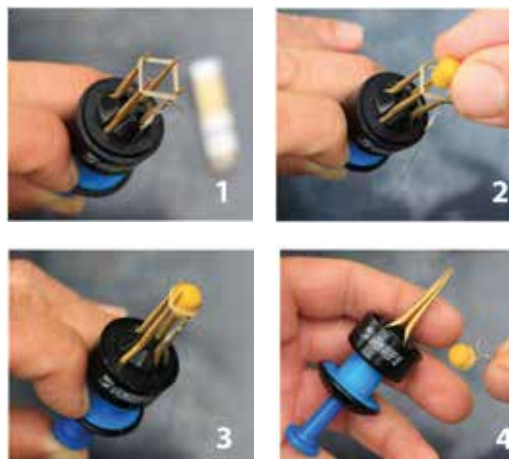

AKCESORIA KARPODROM

GUMA KARPIOWA PUSTA

Kod	Ø	Rozmiar	Kolor	-
ARA010022	2,1	3 m	ŻÓŁTY	-
ARA010024	2,3	3 m	NIEBIESKI	-
ARA010025	2,5	3 m	ZIELONY	-
ARA010093	2,8	3 m	POMARAŃCZOWY	-

Pakowane po: x 6

Amortyzatory puste w środku

- Doskonała, długa i równomierna rozciągliwość
- Długa żywotność
- Z mocowaniem
- Długość: 3m

TOREBKA PO 18

GUMA DO PELLETÓW Z MIEJSCEM NA HACZYK

Kod	Ø	-
ARA010048	7 mm	-
ARA010049	10 mm	-

Pakowane po: x 6

TOREBKA PO 50

GUMY DO PELLETÓW

Kod	Ø	-
ARA010067	4,8 mm	-
ARA010068	6,4 mm	-

Pakowane po: x 6

Chirurgicznej jakości gumki. Niezwykle wytrzymałe i elastyczne. Gwarantują mocne trzymanie pelletu na zestawie.

- Oferowane w różnych rozmiarach, by dostosować się do różnej wielkości pelletów stosowanych najczęściej na łowiskach karpowych.

PRZYRZĄD DO NABIJANIA PRZYŃĘTY NA GUMĘ

Kod	-
ARA010148	-

Pakowane po: x 5