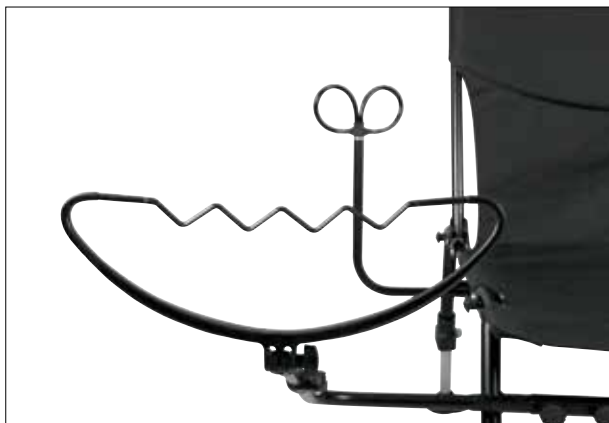

Szkielet stalowy. Opony pompowane.

SIEDZISKA

KOSZ WĘDKARSKI Z OSPRZĘTEM

Kod	Rozmiar	Waga	-
ARA070029	70x48x40 cm	5,5 kg	-

Pakowane po: x 1

Siedzisko specjalnie stworzone do feedera.

- W komplecie 2 podpórki na wędki, 1 blat na przynętę i akcesoria, podpórka na dolniki.
- Zestaw oferowany w pokrowcu do transportu.
- Fotel może być używany bez akcesoriów.
- Stalowy szkielet.
- Cztery teleskopowe nogi.
- Szerokie stopy.
- Blokady bezpieczeństwa.
- Wyściełana tkanina 500D.

PODBIERAKI

PODBIERAK NA DUŻE KARPIE

Kod	Rozmiar	Waga	-
110000200	185x70x55 cm	0,95 kg	-
Pakowane po: x 1			

Tyczka o zmiennej długości, w dwóch częściach, od 1,85 do 2,70m

- Podbierak specjalnie skonstruowany do podbierania karpia
- Siatka soft mesh, która nie ściera rybiego śluzu
- Kształt kosza ułatwia podebranie karpia