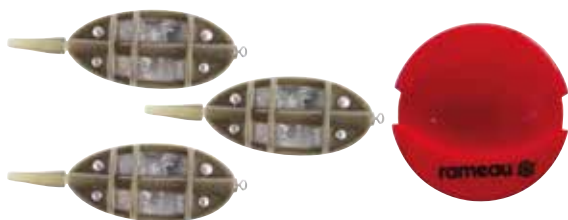

TOREBKA PO 1

PODAJNIK DO METHODY

Kod	Waga	-
ARA010102	25 g	-
ARA010103	30 g	-
ARA010104	40 g	-
ARA010105	60 g	-

Pakowane po: x 10

Feeder IN-LINE do łowienia na łowiskach karpowych, w stawach i rzekach.

- Kolor: zgniła zieleń.
- Górna część z czterema żebrami dla lepszego trzymania zanęty.
- Część obciążona z widocznym logo i masą ciężarka dla szybszej identyfikacji.
- Spód pokryty wypustkami, by lepiej trzymał się dna pochylego lub w nurcie.