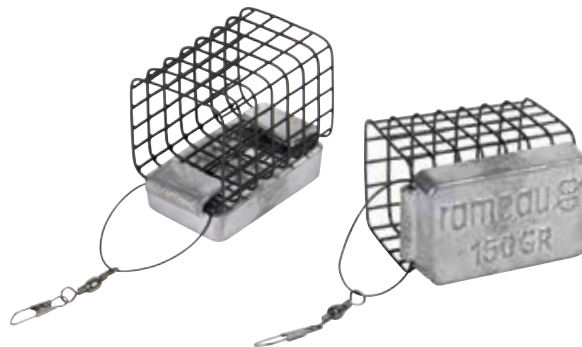

Igła z ergonomiczną, pokrytą wykładziną rączką, by z łatwością nawlekać pellety.

TOREBKA PO 2

KOSZYCZEK DO FEEDERA OKRĄGŁY

Kod	Waga	-
ARA010144	10 g	-
ARA010108	20 g	-
ARA010109	30 g	-
ARA010110	40 g	-

Pakowane po: x 10

Pakowane po: x 10

Wybór koszyków zanętowych ze stali nierdzewnej

- Siatka odporna na zgniecenie
- Dyskretna czerń
- Obciążenie z widoczną wagą
- Mocowanie krętlikiem z agrafką

AKCESORIA PROCE

PROCA DO PRZYŃĘT