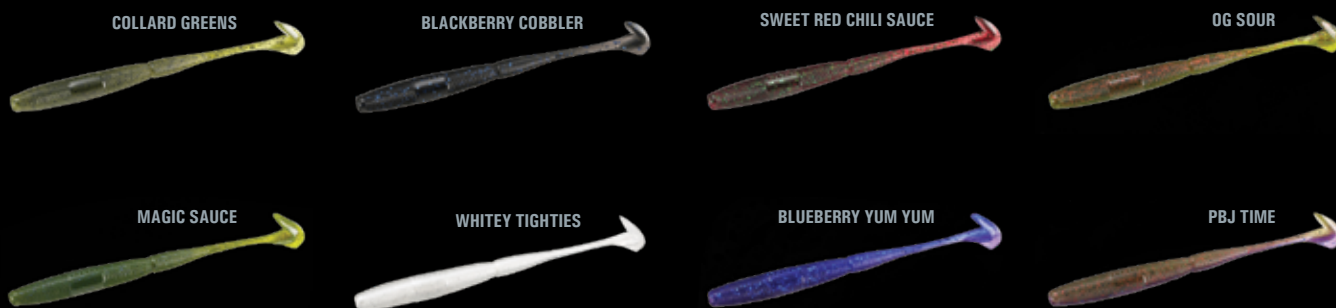

Ninja Worm

Smukły korpus łatwo wsuwa się w dowolne miejsce, podczas gdy pływający ogon utrzymuje się w górze prowokując czające się drapieźniki. Najmniejszy ruch wysyła fale uderzeniowe z ogona do wody tworząc wrażenie łatwej zdobyczy i przyciągając w ten sposób ryby. Ninja Worm jest nasączony atraktorem Donkey Sauce, co dodatkowo kusci drapieźniki.

Ninja Worm 5.5" - MSRP 6.99 €

COLOR	MODEL	SIZE	NO. PER PACK
Collard Greens	NJW5.5-11	5.5"	7
Blackberry Cobbler	NJW5.5-12	5.5"	7
Sweet Red Chili Sauce	NJW5.5-14	5.5"	7
OG Sour	NJW5.5-15	5.5"	7
Magic Sauce	NJW5.5-17	5.5"	7
Whitey Tighties	NJW5.5-18	5.5"	7
Blueberry Yum Yum	NJW5.5-35	5.5"	7
PBJ Time	NJW5.5-36	5.5"	7

- Nasączony atraktorem Donkey Sauce
- Maksymalna wyporność
- Oryginalny amerykański surowiec