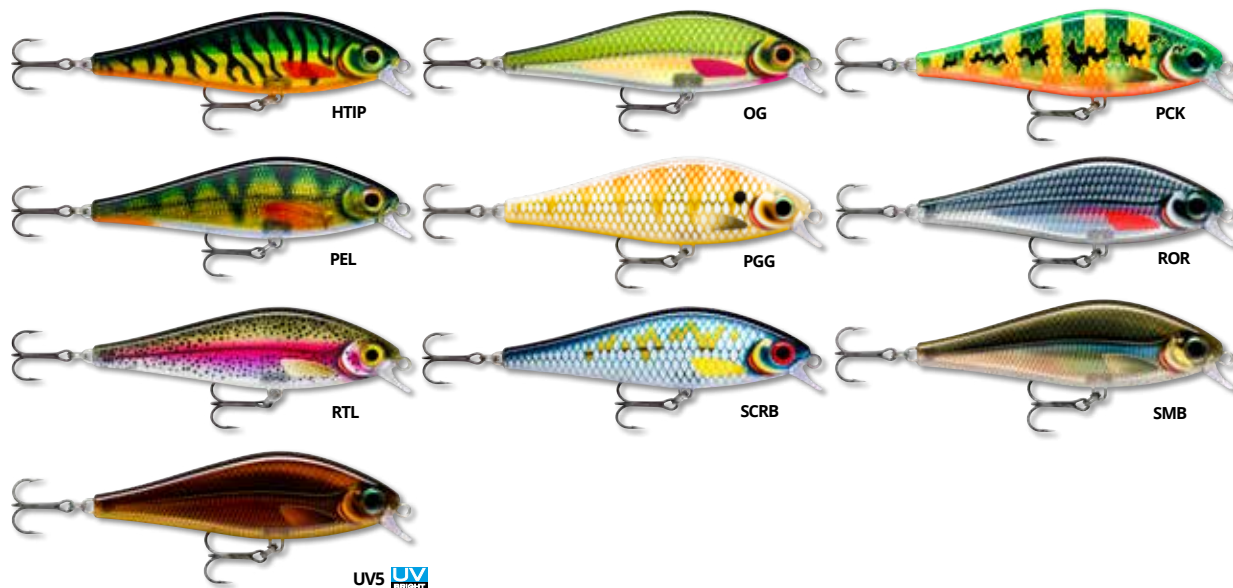

RAP-V BLADE

“JOKER WŚRÓD WOBLERÓW”

Nowy wobler RAP V™-BLADE to połączenie doświadczenia Rapali z możliwościami jakie oferuje kombinacja metalu i tworzywa sztucznego. Rap V™-Blade to wszechstronna przynęta. Wibruje przy podszarpywaniu i ściąganiu linki. Pracuje na różnych głębokościach, możesz ją prowadzić na wiele sposobów: podszarpuj, obstukuj dno, podrywaj i wypuszczaj, prowadź ją w stylu jo-jo. W pionie, pozwól jej opaść na dno, a następnie podszarpuj dźwigując. RAP V™-BLADE jest wyposażona w 2 otwory zaczepowe: przedni dla wolniejszej prezentacji i tylny, aby przynęta szybciej opadała głową w dół. Akcja RAP V™-BLADE sprawia, że jest ona idealnym wyborem do łowienia większości gatunków drapieżników.

Rama metalowa • Plastikowy trwały korpus • Wibrująca głońska grzechotka • Dwa otwory zaczepowe z agrafką • Uzbrojona w kotwicę VMC® na ogonie i podwójną kotwicę od strony brzusznej • Polecany na wszystkie drapieżniki (szczupak, sandacz, okoń, boleń)

New Size

UV BRIGHT THE UV COLORS ARE LUMINESCENT: THE LURE LIGHTS UP UNDER THE UV.

SUPER SHADOW RAP®

“FAMOUS SLOW FADING ACTION, DOWNSIZED”

Mniejszy brat Super Shadow Rap® sprawdza się w te dni, kiedy ryby są leniwe, a większe przynęty po prostu nie wystarczają. Super Shadow Rap® 11 mocno pracuje na boki, a następnie powoli zanika w głębinach jak spanikowana ryba. Jego masywny korpus doskonale naśladuje sylwetkę większej przynęty, podczas gdy słynna akcja typowa dla woblerów Shadow Rap® wabi nieufne drapieżniki. Prowadź go delikatnie by pracował w miejscu, lub szybko zwijaj kołowrotek, a wobler sam poszybuje prosto w pysk dużej ryby.

Trwały, dwuczęściowy korpus z tworzywa sztucznego ze zintegrowanym sterem • Staranne, naturalistyczne wykończenie • Indywidualnie testowany i ręcznie dostrajany Predator Gamefish • Kotwice VMC® Coastal Black™