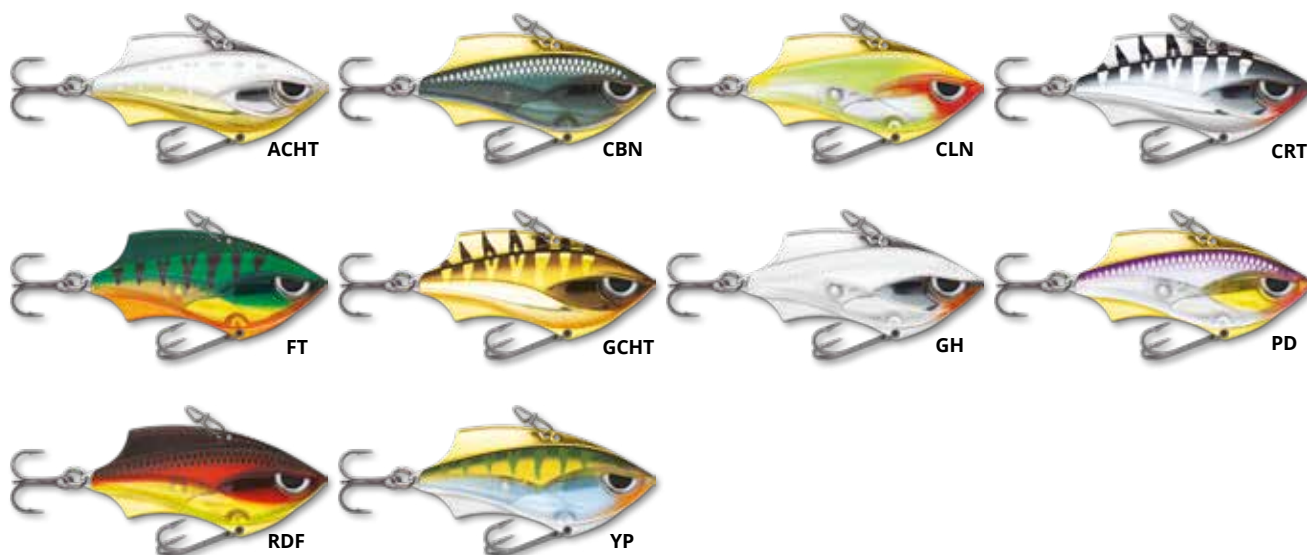

RAP-V BLADE

“JOKER WŚRÓD WOBLERÓW”

Nowy wobler RAP V™-BLADE to połączenie doświadczenia Rapali z możliwościami jakie oferuje kombinacja metalu i tworzywa sztucznego. Rap V™-Blade to wszechstronna przynęta. Wibruje przy podszarpywaniu i ściąganiu linki. Pracuje na różnych głębokościach, możesz ją prowadzić na wiele sposobów: podszarpuj, obstukuj dno, podrywaj i wypuszczaj, prowadź ją w stylu jo-jo. W pionie, pozwól jej opaść na dno, a następnie podszarpuj dźwigując. RAP V™-BLADE jest wyposażona w 2 otwory zaczepowe: przedni dla wolniejszej prezentacji i tylny, aby przynęta szybciej opadała głową w dół. Akcja RAP V™-BLADE sprawia, że jest ona idealnym wyborem do łowienia większości gatunków drapieżników.

Rama metalowa • Plastikowy trwały korpus • Wibrująca głońska grzechotka • Dwa otwory zaczepowe z agrafką • Uzbrojona w kotwicę VMC® na ogonie i podwójną kotwicę od strony brzusznej • Polecany na wszystkie drapieżniki (szczupak, sandacz, okoń, boleń)

PEL - Live Perch; ROL - Live Roach

3R System

3R – Rapala® Release Rig – System is built in to lure and out of the way when rigged. Upon hook-set, the clip at the tail will release the rig from the body, allowing a direct contact to the fish and letting the fish have no chance to use the lure as leverage to break free. The durable rig is built with 100 lbs titanium wire and features a solid connector ring, heavy-duty split rings and premium VMC® Coastal Black round bend trebles.