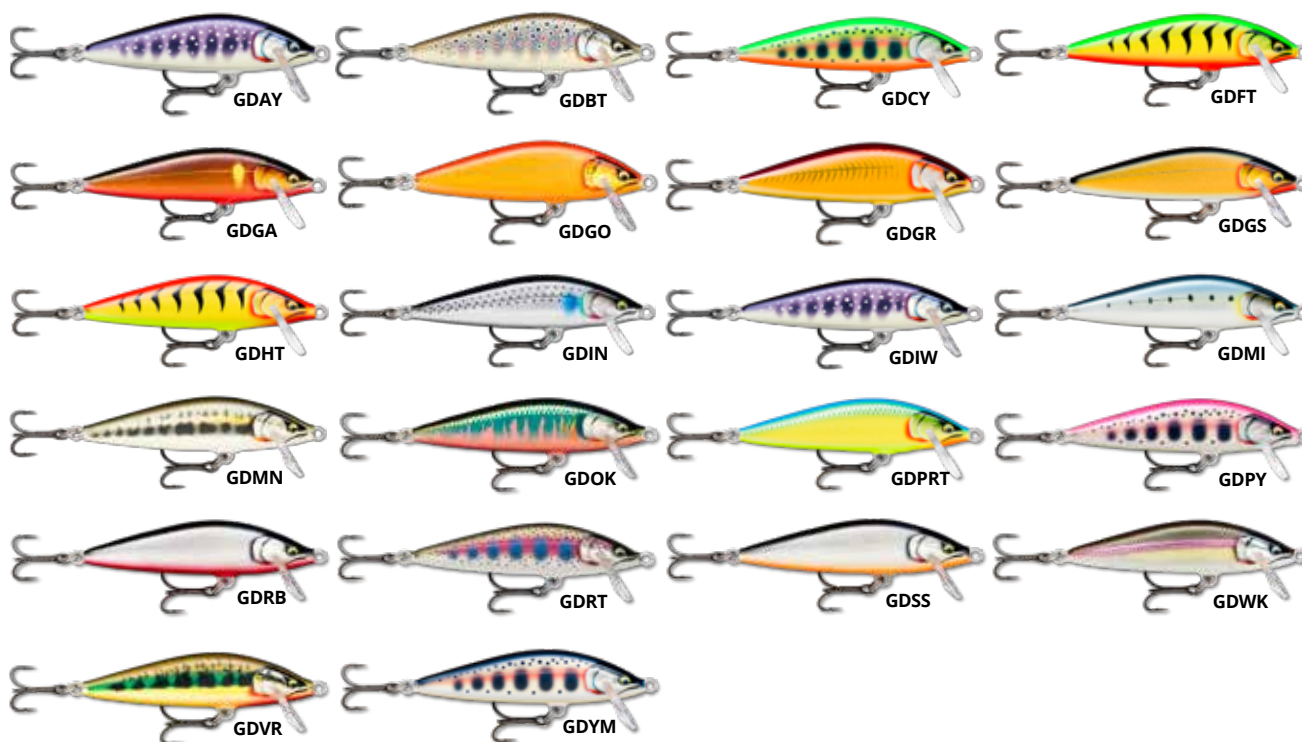

Model No.	Swimming Depth	Body Length	Weight	Hooks	Pack
CDE55	0.9 m	5.5 cm	5 g	Two No. 12	x3
CDE75	1.2 m	7.5 cm	10 g	Two No. 10	x3

Colors

Model	GDAY	GDBT	GDCY	GDFT	GDGA	GDGO	GDGR	GDGS	GDHT	GDIN	GDIW	Price
CDE55	RA5821087	RA5821088	RA5821089	RA5821090	RA5821091	RA5821092	RA5821093	RA5821094	RA5821095	RA5821096	RA5821097	14,95 €
CDE75	RA5820344	RA5820345	-	-	-	RA5820346	-	RA5820347	-	-	RA5820348	14,95 €

Model	GDMI	GDMN	GDOK	GDPRT	GDPY	GDRB	GDRT	GDSS	GDWK	GDVR	GDYM	Price
CDE55	RA5821098	RA5821099	RA5821100	RA5821101	RA5821102	RA5821103	RA5821104	RA5821105	RA5821106	RA5821107	RA5821108	14,95 €
CDE75	-	RA5820349	RA5820350	-	-	RA5820351	RA5820352	RA5820353	RA5820355	RA5820354	RA5820356	14,95 €

GDAY – Gilded Ayu; **GDBT** – Gilded Brown Trout; **GDCY** – Gilded Chartreuse Yamame; **GDFT** – Gilded Fire Tiger; **GDGA** – Gilded Gold Ayu; **GDGO** – Gilded Gold Orange; **GDGR** – Gilded Gold Red; **GDGS** – Gilded Gold Shad; **GDHT** – Gilded Hot Tiger; **GDIN** – Gilded Inakko; **GDIW** – Gilded Iwana; **GDMI** – Gilded Maiwashi; **GDMN** – Gilded Minnow; **GDOK** – Gilded Oikiwa; **GDPRT** – Gilded Parrot; **GDPY** – Gilded Pink Yamame; **GDRB** – Gilded Red Belly; **GDRT** – Gilded Rainbow Trout; **GDSS** – Gilded Silver Shad; **GDWK** – Gilded Wakasagi; **GDVR** – Gilded Vairon; **GDYM** – Gilded Yamame