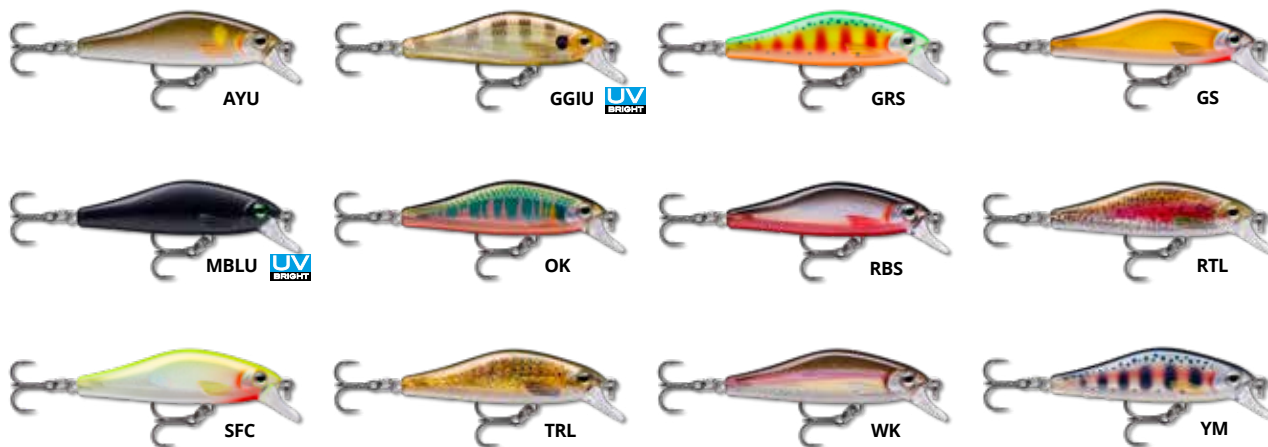

Model No.	Swimming Depth	Body Length	Weight	Hooks	Pack
SDRSS05	0.9-1.2 m	5 cm	5.5 g	Two No. 10	x3

Colors

Model	AYU	GGIU	GRS	GS	MBLU	OK	Price
SDRSS05	RA5821050	RA5821051	RA5821052	RA5821053	RA5821054	RA5821055	13,95 €
Model	RBS	RTL	SFC	TRL	WK	YM	Price
SDRSS05	RA5821056	RA5821057	RA5821058	RA5821059	RA5821060	RA5821061	13,95 €

AYU – Ayu; GGIU – Glassy Gill UV; GRS – Green Shad; GS – Gold Shad; MBLU – Matte Black UV; OK – Oikawa; RBS – Red Belly Shad; RTL – Live Rainbow Trout; SFC – Silver Fluorescent Charteuse; TRL – Live Brown Trout; WK – Wakasagi; YM – Yamame