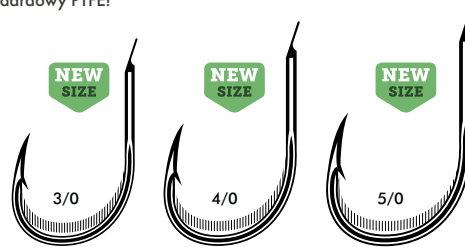

Needle Sharp

Hi-Carbon Steel

Forged

Extra Wide Gap

Technical Locking Curve

SHARPNESS

STRENGTH

CORROSION

TIN TI

Techniczny, kanciasty kształt Technical Locking Curve (TLC) daje pewne zacięcie | Dozbrojka z plecionki z rdzeniem fluorokarbonowym minimalizuje plątanie linki | Polecany do wolnego jigowania na duże ryby | Powłoka TI zapewnia doskonałą odporność na korozję

Prices €	Pcs.	Pkg.	Size	3/0	4/0	5/0	6/0	7/0
TI	2	Bag	Reference	9.90	9.90	11.90	12.90	14.90
				AVM351210	AVM351211	AVM350913	AVM350914	AVM350915
M.O.Q.		Bag						

7122 CHINU DOCAN

Prawdopodobnie najlepszy haczyk Chinu na rynku! | Ostrze z długim grotem Needle Sharp Point™ | Mikro zadziór dla optymalnej penetracji
 | Kształt Chinu zaprojektowany we współpracy z japońskimi specjalistami | Druk wanadowy | Powłoka Coastal PTFE: 50% większa szybkość penetracji,
 5-krotnie większa odporność na korozję niż standardowy PTFE!