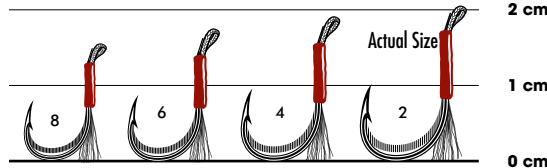

MYSTIC
Producers

3x mocniejszy hak polecany do łowienia dużych ryb w zarośniętych akwenach | Dwa nowe rozmiary przeznaczone do zbrojenia przynęt gumowych od 9 do 25 cm.
Mocny i ostry hak 7346 | Idealnie wyważony stosunek rozmiaru do wagi.

Also available in sizes 9/0, 11/0 and 13/0 (from 7g to 21g)

Prices €	Pcs.	▼ Pkg. Size ▶	5/0	7/0
BN Black Nickel	2	Bag Reference	7.90 AVM550021	8.90 AVM550022
M.O.Q.		Propack		

RIGGING SUGGESTION:

7122SA MAGIC MINI ASSIST

Najwyższej jakości haczyk Mini Assist opracowany z myślą o dozbrajaniu woblerów i metalowych jiggów | Plecionka w oplocie umożliwia haczykowi swobodne poruszanie się, co skutkuje większą liczbą udanych brań | Powłoka PTFE ułatwia penetrację | Chwost UV można odciąć, jeśli powoduje za duży opór | Bardzo długie ostrze wykonane w technologii Needle Sharp Point | Mikro zadziór przyspiesza penetrację | Wysokiej klasy drut wanadowy | Plecionka w oplocie ułatwia wymianę kółka łącznikowego