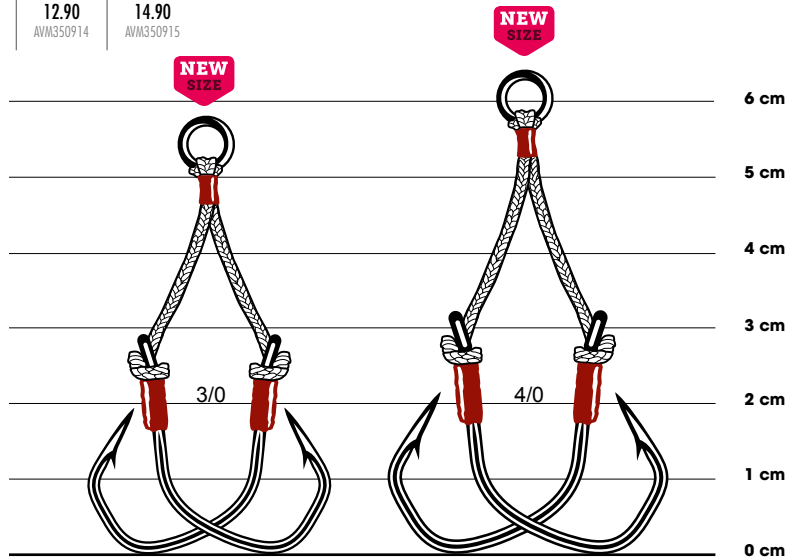

7269AH SLOW JIGGING ASSIST

NEEDLE SHARP

Needle Sharp

Hi-Carbon Steel

Forged

Extra Wide Gap

Technical Locking Curve

SHARPNESS

STRENGTH

CORROSION

TIN TI

Techniczny, kanciasty kształt Technical Locking Curve (TLC) daje pewne zacięcie | Dozbrojka z plecionki z rdzeniem fluorokarbonowym minimalizuje plątanie linki | Polecany do wolnego jigowania na duże ryby | Powłoka TI zapewnia doskonałą odporność na korozję

Prices €	Pcs.	Pkg.	Size	3/0	4/0	5/0	6/0	7/0
TI	2	Bag	Reference	9.90	9.90	11.90	12.90	14.90
				AVM351210	AVM351211	AVM350913	AVM350914	AVM350915
M.O.Q.		Bag