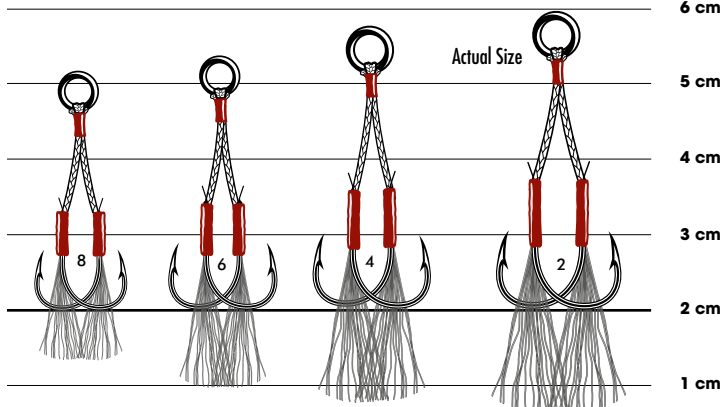

RIGGING SUGGESTION:

Prices €	Pcs.	▼ Pkg. Size ▶	8	6	4	2
NT	6	Bag Reference	11.90 AVM351186	11.90 AVM351187	11.90 AVM351188	11.90 AVM351189
M.O.Q.			Bag			

7122AH CAST & SLOW ASSIST

Powłoka Coastal PTFE: o 50% zwiększa szybkość penetracji i jest 5-krotnie bardziej odporna na korozję niż klasyczna powłoka PTFE. | Dozbrojka z plecionki z rdzeniem fluorokarbonowym minimalizuje płatanie linki i zwiększa współczynnik zacięcia. | Bardzo długie ostrze wykonane w technologii Needle Sharp Point | Mikro zadziór | Drut wanadowy | Idealny hak dozbrajający

Needle Sharp

Hi-Carbon Steel

Forged

Extra Wide Gap

Technical Locking Curve

SHARPNESS

STRENGTH

CORROSION

TIN TI

Techniczny, kanciasty kształt Technical Locking Curve (TLC) daje pewne zacięcie | Dozbrojka z plecionki z rdzeniem fluorokarbonowym minimalizuje plątanie linki | Polecany do wolnego jigowania na duże ryby | Powłoka TI zapewnia doskonałą odporność na korozję