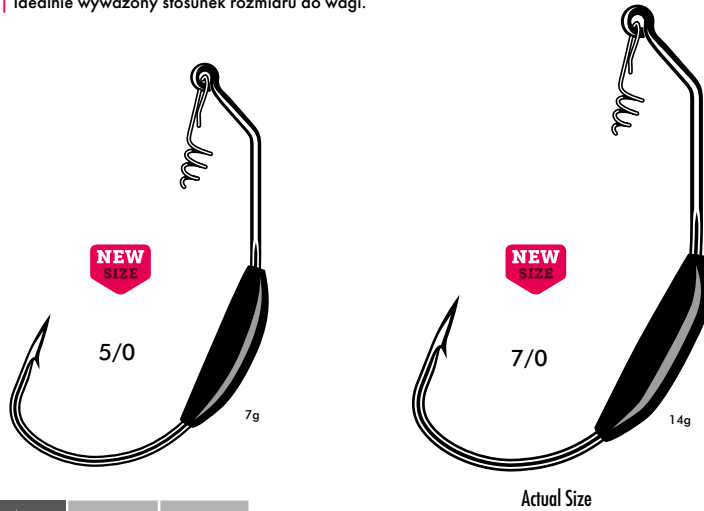

7234 MANGROVE INLINE

Needle Sharp
 Vanadium Steel
 Micro-Barb
 Extra Wide Gap
Technical Locking Curve
 3X Strong

Haczyk Mangrove Inline został zaprojektowany do zbrojenia sztucznych przynęt od 60 do 120 mm | Powłoka Coastal PTFE: 50% szybsza penetracja i 5x większa odporność na korozję w porównaniu ze standardowym PTFE! | Bardzo długie ostrze wykonane w technologii Needle Sharp Point | Kolanko o technicznym kształcie (TLC) zwiększa siłę zacięcia i utrzymuje rybę na haku.

1X Strong

Słynny Tokyo Rig jest teraz dostępny w wersji LIGHT. Ta wersja pozwala wędkarzowi używać mniejszych przynęt | Ostrze wykonane w technologii Needle Sharp Point zapewnia optymalną penetrację | Polecany na okonie, sandacze, bassy | Idealny do łowienia w ciężkich warunkach np. na zarośniętych akwenach

Actual Size

VMC

Prices €	Pcs.	Pkg. Size ▶	1/0	2/0	3/0	4/0	5/0
BN Black Nickel	2	Bag Reference	5.90 AVM351025	5.90 AVM351026	5.90 AVM351027	5.90 AVM351028	5.90 AVM351029

M.O.Q.

Propack

7346SL

HEAVY DUTY FIXED WEIGHT SWIMBAIT

MYSTIC
Producers

3x mocniejszy hak polecany do łowienia dużych ryb w zarośniętych akwenach | Dwa nowe rozmiary przeznaczone do zbrojenia przynęt gumowych od 9 do 25 cm.
Mocny i ostry hak 7346 | Idealnie wyważony stosunek rozmiaru do wagi.