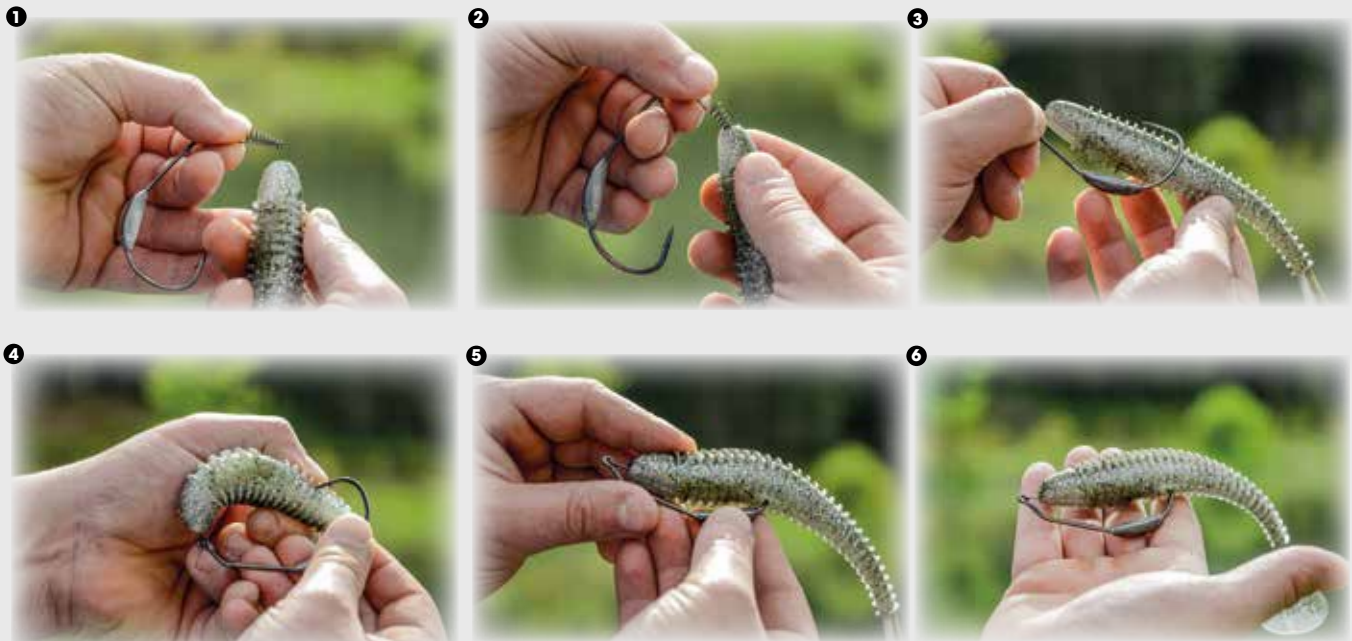

RIGGING SUGGESTION: