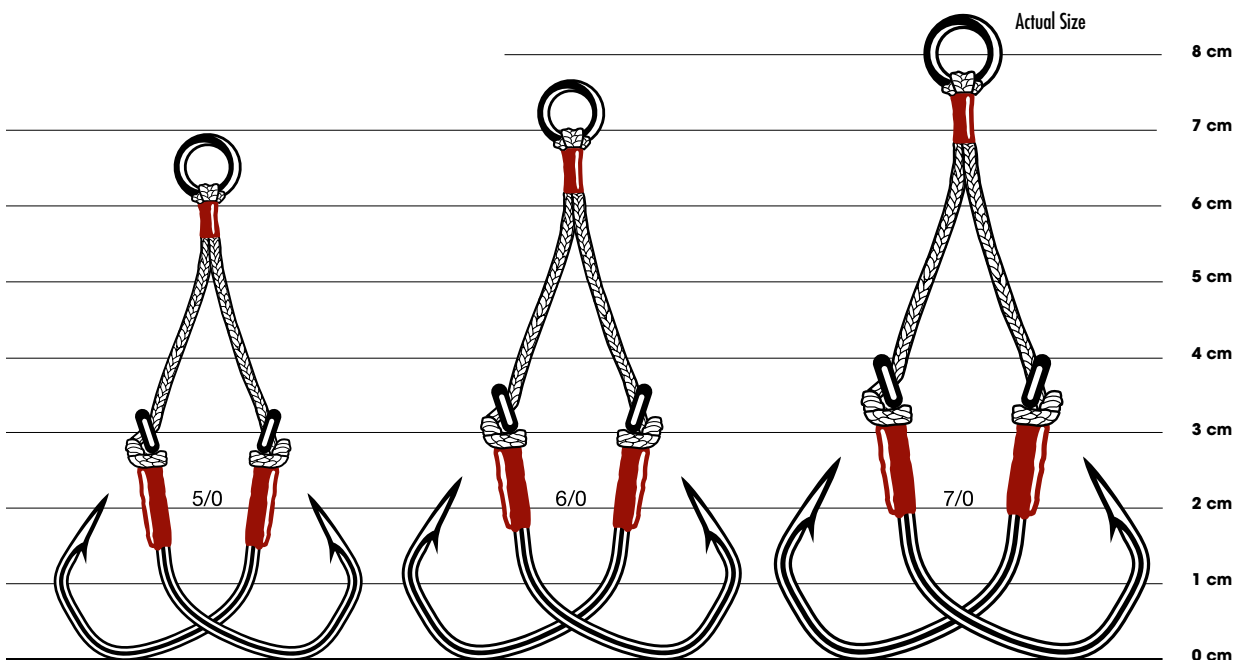

7269AH SLOW JIGGING ASSIST

NEEDLE SHARP

Needle Sharp

Hi-Carbon Steel

Forged

Extra Wide Gap

Technical Locking Curve

SHARPNESS

STRENGTH

CORROSION

TIN TI

Techniczny, kanciasty kształt Technical Locking Curve (TLC) daje pewne zacięcie | Dozbrojka z plecionki z rdzeniem fluorokarbonowym minimalizuje plątanie linki | Polecany do wolnego jigowania na duże ryby | Powłoka TI zapewnia doskonałą odporność na korozję

Prices €	Pcs.	Pkg.	Size	3/0	4/0	5/0	6/0	7/0
TI	2	Bag	Reference	9.90	9.90	11.90	12.90	14.90
				AVM351210	AVM351211	AVM350913	AVM350914	AVM350915
M.O.Q.		Bag