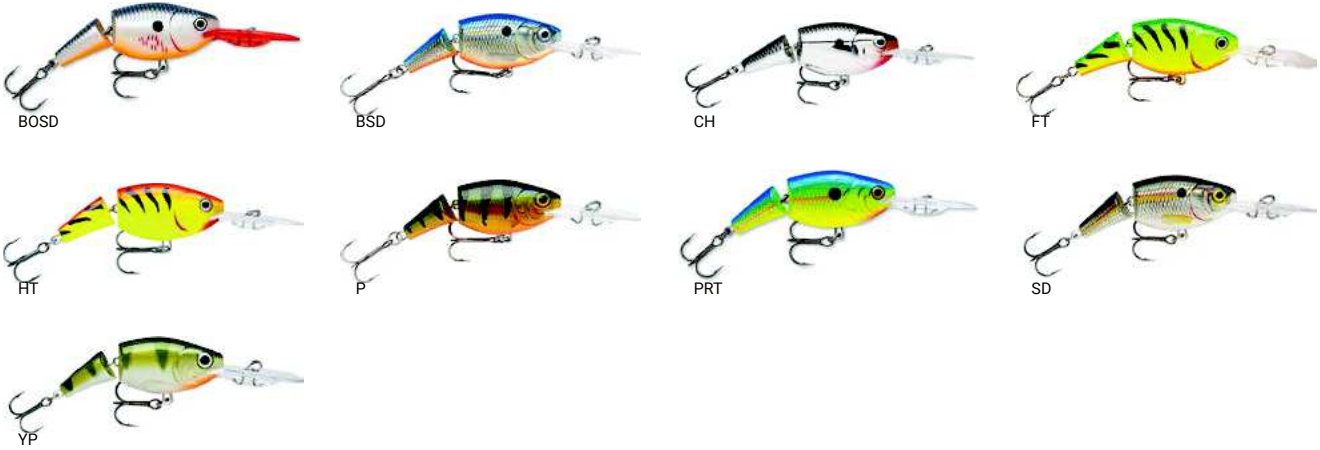

Product Number	Model	Size	Weight	Swimming Depth	Hooks	Pack	PLN	Barcode
JOINTED SHAD RAP® 05								
139019	JSR05 BOSD	5 cm	8 g	1,8 - 3,9 m	Two No. 6	x3	54.80	022677157634
101300	JSR05 BSD	5 cm	8 g	1,8 - 3,9 m	Two No.6	x3	54.80	022677070957
101302	JSR05 CH	5 cm	8 g	1,8 - 3,9 m	Two No.6	x3	54.80	022677247663
101306	JSR05 FT	5 cm	8 g	1,8 - 3,9 m	Two No.6	x3	54.80	022677070988
101307	JSR05 HT	5 cm	8 g	1,8 - 3,9 m	Two No.6	x3	54.80	022677195094
101309	JSR05 P	5 cm	8 g	1,8 - 3,9 m	Two No.6	x3	54.80	022677070995
101310	JSR05 PRT	5 cm	8 g	1,8 - 3,9 m	Two No.6	x3	54.80	022677135946
101312	JSR05 SD	5 cm	8 g	1,8 - 3,9 m	Two No.6	x3	54.80	022677071022
JOINTED SHAD RAP® 07								
101314	JSR07 BSD	7 cm	13 g	2,1 - 4,5 m	Two No.4	x3	59.40	022677092195
101316	JSR07 CH	7 cm	13 g	2,1 - 4,5 m	Two No.4	x3	59.40	022677247687
101320	JSR07 FT	7 cm	13 g	2,1 - 4,5 m	Two No.4	x3	59.40	022677092225
101321	JSR07 HT	7 cm	13 g	2,1 - 4,5 m	Two No.4	x3	59.40	022677195124
101323	JSR07 P	7 cm	13 g	2,1 - 4,5 m	Two No.4	x3	59.40	022677092232
101324	JSR07 PRT	7 cm	13 g	2,1 - 4,5 m	Two No.4	x3	59.40	022677135960
101326	JSR07 SD	7 cm	13 g	2,1 - 4,5 m	Two No.4	x3	59.40	022677092263
101327	JSR07 YP	7 cm	13 g	2,1 - 4,5 m	Two No.4	x3	59.40	022677181127
JOINTED SHAD RAP® 09								
101328	JSR09 BSD	9 cm	25 g	3,3 - 5,4 m	Two No.3	x3	64.00	022677282480
101330	JSR09 CH	9 cm	25 g	3,3 - 5,4 m	Two No.3	x3	64.00	022677282503
101334	JSR09 FT	9 cm	25 g	3,3 - 5,4 m	Two No.3	x3	64.00	022677282527
101335	JSR09 HT	9 cm	25 g	3,3 - 5,4 m	Two No.3	x3	64.00	022677282534
101337	JSR09 P	9 cm	25 g	3,3 - 5,4 m	Two No.3	x3	64.00	022677282558
101338	JSR09 PRT	9 cm	25 g	3,3 - 5,4 m	Two No.3	x3	64.00	022677282565
101340	JSR09 SD	9 cm	25 g	3,3 - 5,4 m	Two No.3	x3	64.00	022677282589

BOSD - Bleeding Original Shad; **BSD** - Blue Shad; **CH** - Chrome; **FT** - Firetiger; **HT** - Hot Tiger; **P** - Perch; **PRT** - Parrot; **SD** - Shad; **YP** - Yellow Perch