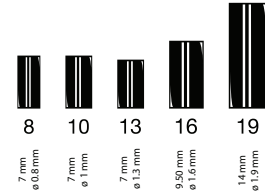

3987 DOUBLE BLACK SLEEVES

Reference	Barcode	Coating	Size	Pcs.	RRP	MOQ	Pkg.
112021		BK Black	8	20	10.40PLN	10	Bag
112022			10		10.40PLN		
112023			13		10.40PLN		
148792			16	13.80PLN			
148793			19	15	13.80PLN		

Actual size