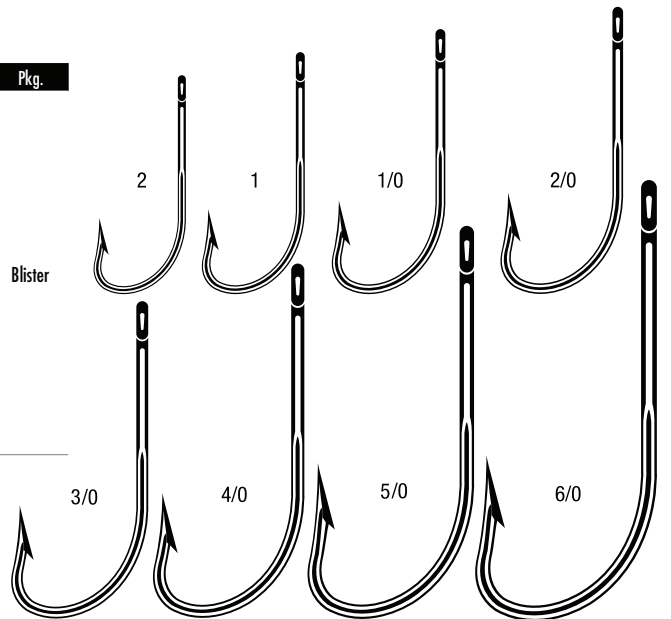

9255 O'SHAUGHNESSY

Cut Point

Hi-Carbon Steel

Forged

Ringed

X Long Shank

SHARPNESS ■■■■■ STRENGTH ■■■■■

CORROSION ■■■■■

NICKEL ■■■■■

PERMASTEEL® ■■■■■

| Designed for use on large spoons | Highly popular on the US West Coast

Reference	Barcode	Coating	Size	Pcs.	RRP	MOQ	Pkg.
107288		NI Nickel	2	25	26.00PLN	5	Blister
107287			1		26.00PLN		
107291			1/0		32.00PLN		
107292			2/0		36.80PLN		
NA		PS PermaSteel®	2	5	TBC	5	Blister
NA			1		TBC		
NA			1/0		TBC		
NA			2/0		TBC		
NA			3/0		TBC		
NA			4/0		TBC		
NA			5/0		TBC		
NA			6/0		TBC		

Actual size